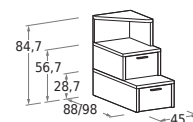

	L/W	H	P/D
80 x 200	88	180,8	217
90 x 200	98	180,8	217

**Mensola sp. 3 cm
con divisori sp. 1,8 cm**
3cm-thick shelf
with 1,8cm-thick partitions

**Scrittoio scorrevole
sagomato**
Shaped sliding desk

Struttura sp. 3 cm.
3cm-thick structure.

Scaletta 07 a giorno
07 open storage steps

**Scaletta 07 con cassetto
su guide rallentate**
07 steps with drawer on
soft-close runners

Le informazioni contenute nelle presenti schede tecniche sono indicative. Eventuali differenze con il listino in vigore non costituiscono motivo di contestazione.
The information given in this technical sheet are indicative. Any discrepancies with the price list currently in force cannot be cause for complaint.