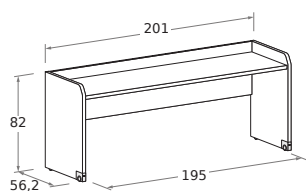

	L/W	H	P/D
80 x 200	88	180,8	217
90 x 200	98	180,8	217

**Mensola sp. 3 cm
con divisori sp. 1,8 cm**
3cm-thick shelf
with 1,8cm-thick partitions

**Scrittoio scorrevole
sagomato**
Shaped sliding desk

Struttura sp. 3 cm.
3cm-thick structure.

Scaletta 07 a giorno
07 open storage steps

**Scaletta 07 con cassetto
su guide rallentate**
07 steps with drawer on
soft-close runners

Le informazioni contenute nelle presenti schede tecniche sono indicative. Eventuali differenze con il listino in vigore non costituiscono motivo di contestazione.
The information given in this technical sheet are indicative. Any discrepancies with the price list currently in force cannot be cause for complaint.