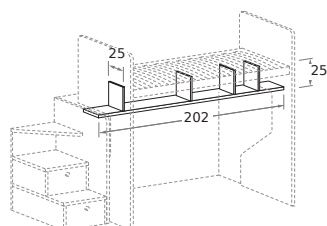

Bed open

Vista laterale
Side view

Vista in pianta
Plan view

Letto a castello SLOT con fianchi NUK

SLOT bunk bed with NUK side panels

Chiuso
Closed

Aperto
Open

**RETE /
MATERASSO**
MATT. BASE /
MATTRESS

	L/W	H	P/D
80 x 200	88	180,8	217
90 x 200	98	180,8	217

**Mensola sp. 3 cm
con divisori sp. 1,8 cm**
3cm-thick shelf
with 1,8cm-thick partitions

**Scrittoio scorrevole
sagomato**
Shaped sliding desk

Struttura sp. 3 cm.
3cm-thick structure.

Scaletta 07 a giorno
07 open storage steps

**Scaletta 07 con cassetto
su guide rallentate**
07 steps with drawer on
soft-close runners

Le informazioni contenute nelle presenti schede tecniche sono indicative. Eventuali differenze con il listino in vigore non costituiscono motivo di contestazione.
The information given in this technical sheet are indicative. Any discrepancies with the price list currently in force cannot be cause for complaint.