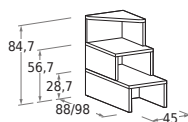

	L/W	H	P/D
80 x 200	88	180,8	217
90 x 200	98	180,8	217

**Mensola sp. 3 cm
con divisori sp. 1,8 cm**
3cm-thick shelf
with 1,8cm-thick partitions

**Scrittoio scorrevole
sagomato**
Shaped sliding desk

Struttura sp. 3 cm.
3cm-thick structure.

Scaletta 07 a giorno
07 open storage steps

**Scaletta 07 con cassetto
su guide rallentate**
07 steps with drawer on
soft-close runners

Le informazioni contenute nelle presenti schede tecniche sono indicative. Eventuali differenze con il listino in vigore non costituiscono motivo di contestazione.
The information given in this technical sheet are indicative. Any discrepancies with the price list currently in force cannot be cause for complaint.