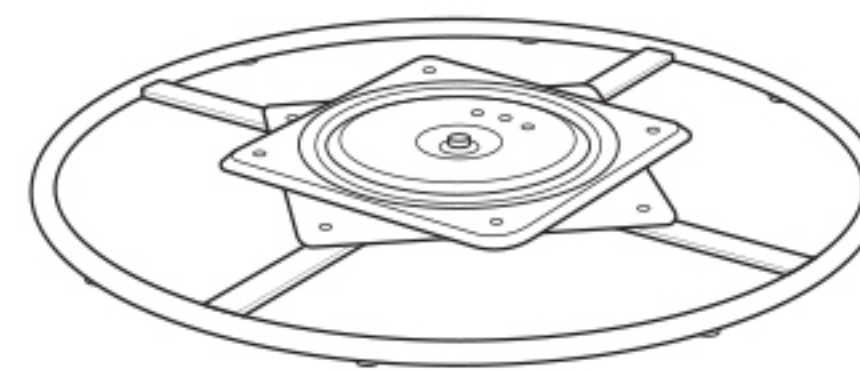

Moby

Poltrona

Armchair

Cod. P1000

↔ 82 cm ↘ 79cm ↑ 76cm
📦 0,49 🪑 20 🔄 2,2mt+1,7mt

Poltrona girevole

Armchair with swivel base

Cod. P1N00

↔ 82 cm ↘ 79cm ↑ 76cm
📦 0,49 🪑 25 🔄 2,2mt+1,7mt

Base girevole "Moby" H 5 cm. in metallo

Standard swivel base mod. "Moby" H 5 cm.
in metal

-

Divano 2 posti

Loveseat

Cod. D2000

↔ 166 cm ↘ 86cm ↑ 76cm
📦 1,08 🪑 38 🔄 3mt+2,1mt