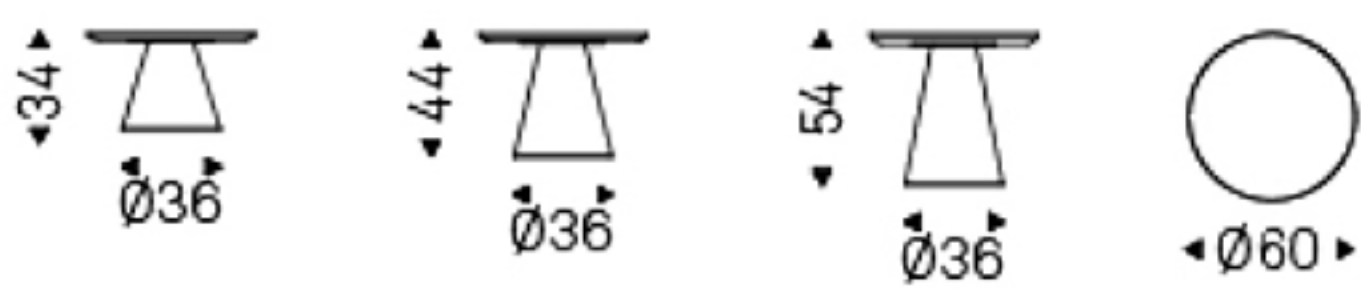

## Descrizione prodotto

Tavolino con base in metallo verniciato gofrato titanio (GFM11) e piano in metallo Brushed Brass, Brushed Bronze o Brushed Grey.

## Dimensioni