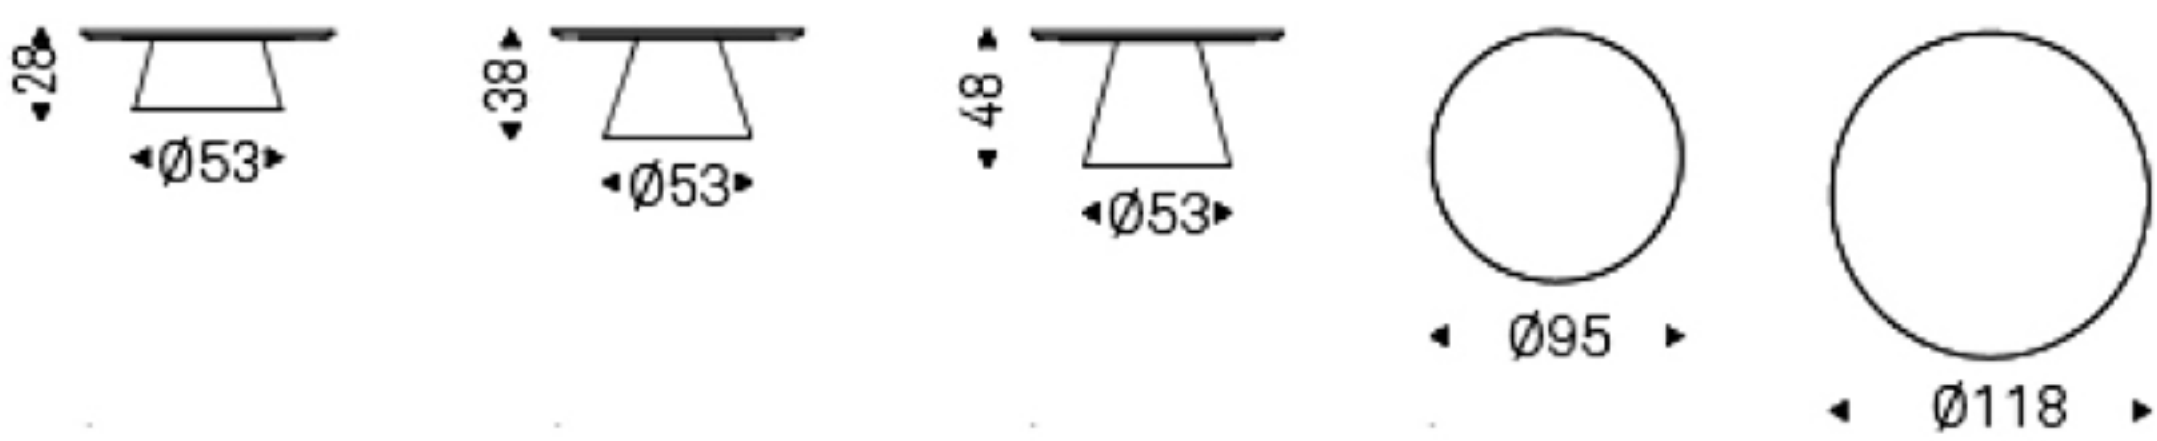

## Descrizione prodotto

Tavolino con base in metallo verniciato gofrato titanio (GFM11) e piano in metallo Brushed Brass, Brushed Bronze o Brushed Grey.

## Dimensioni