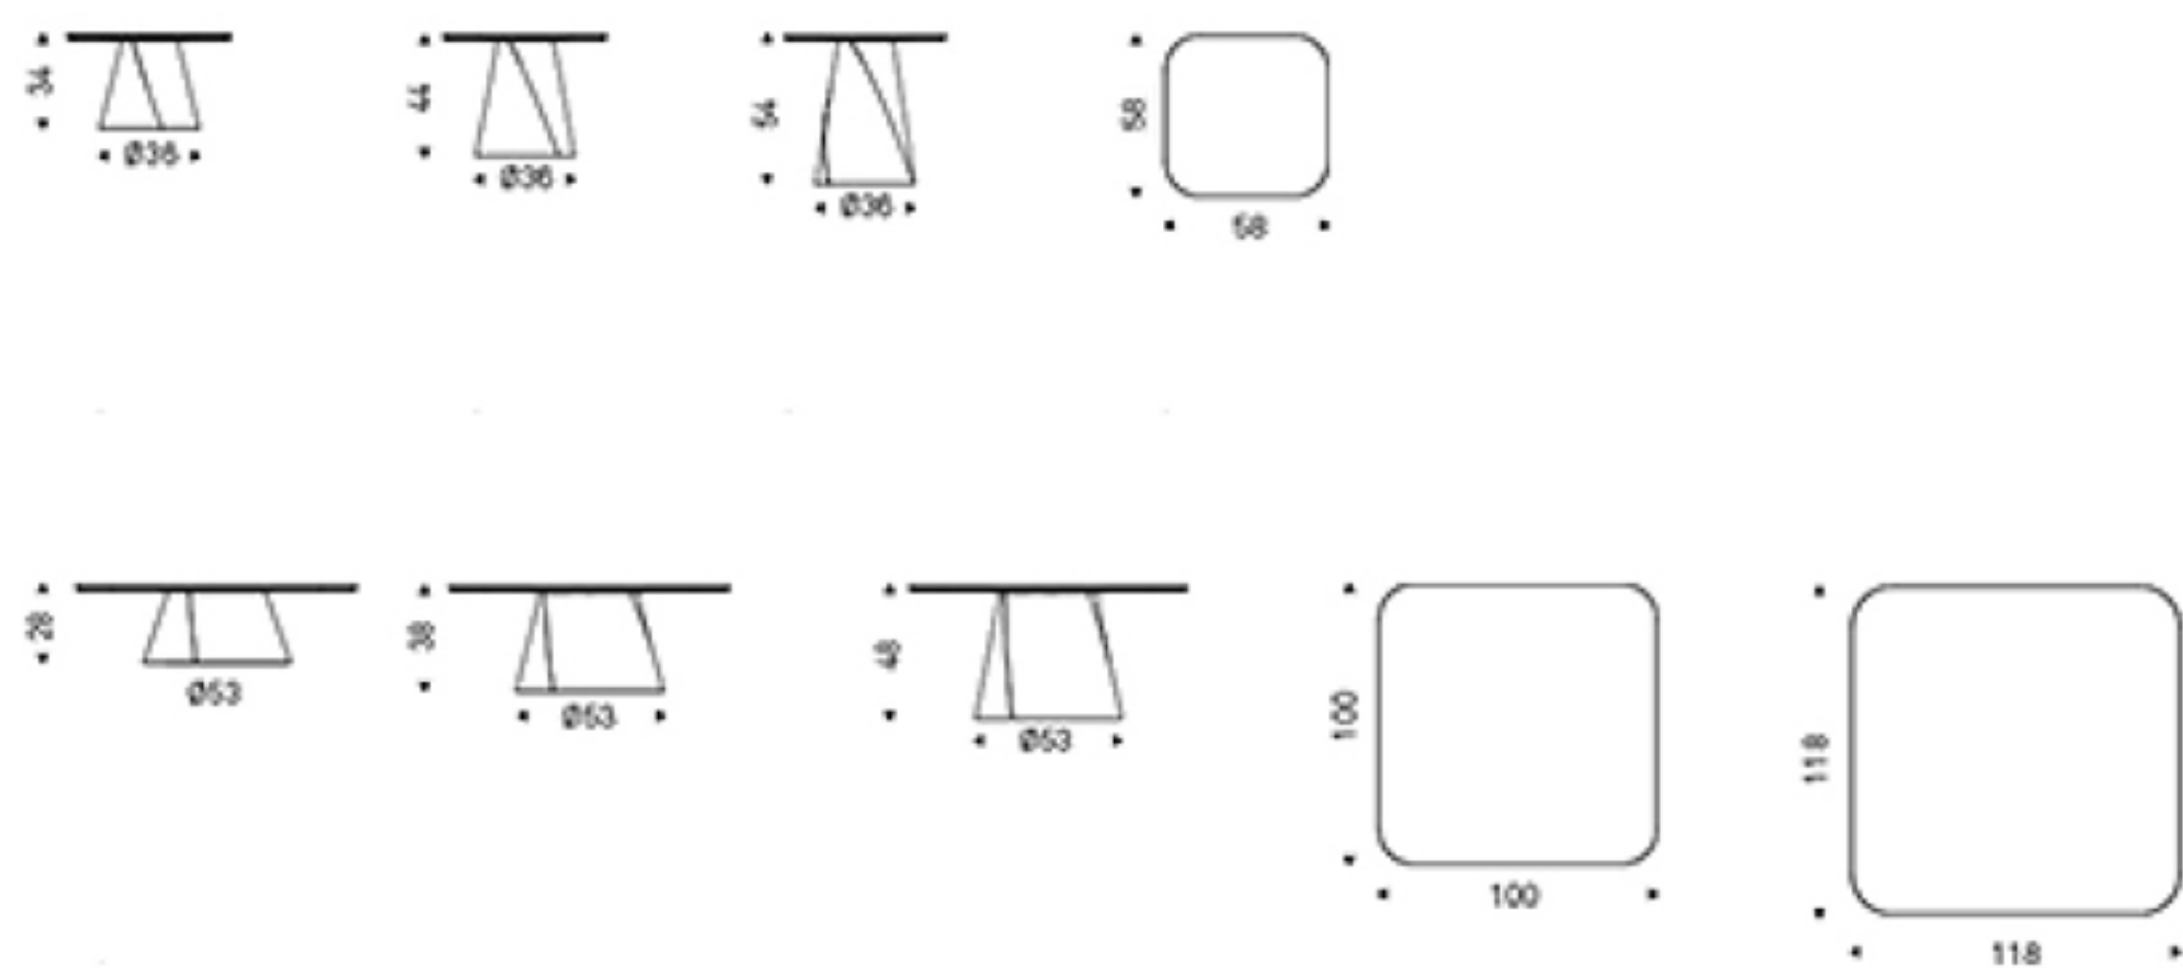

Dimensioni