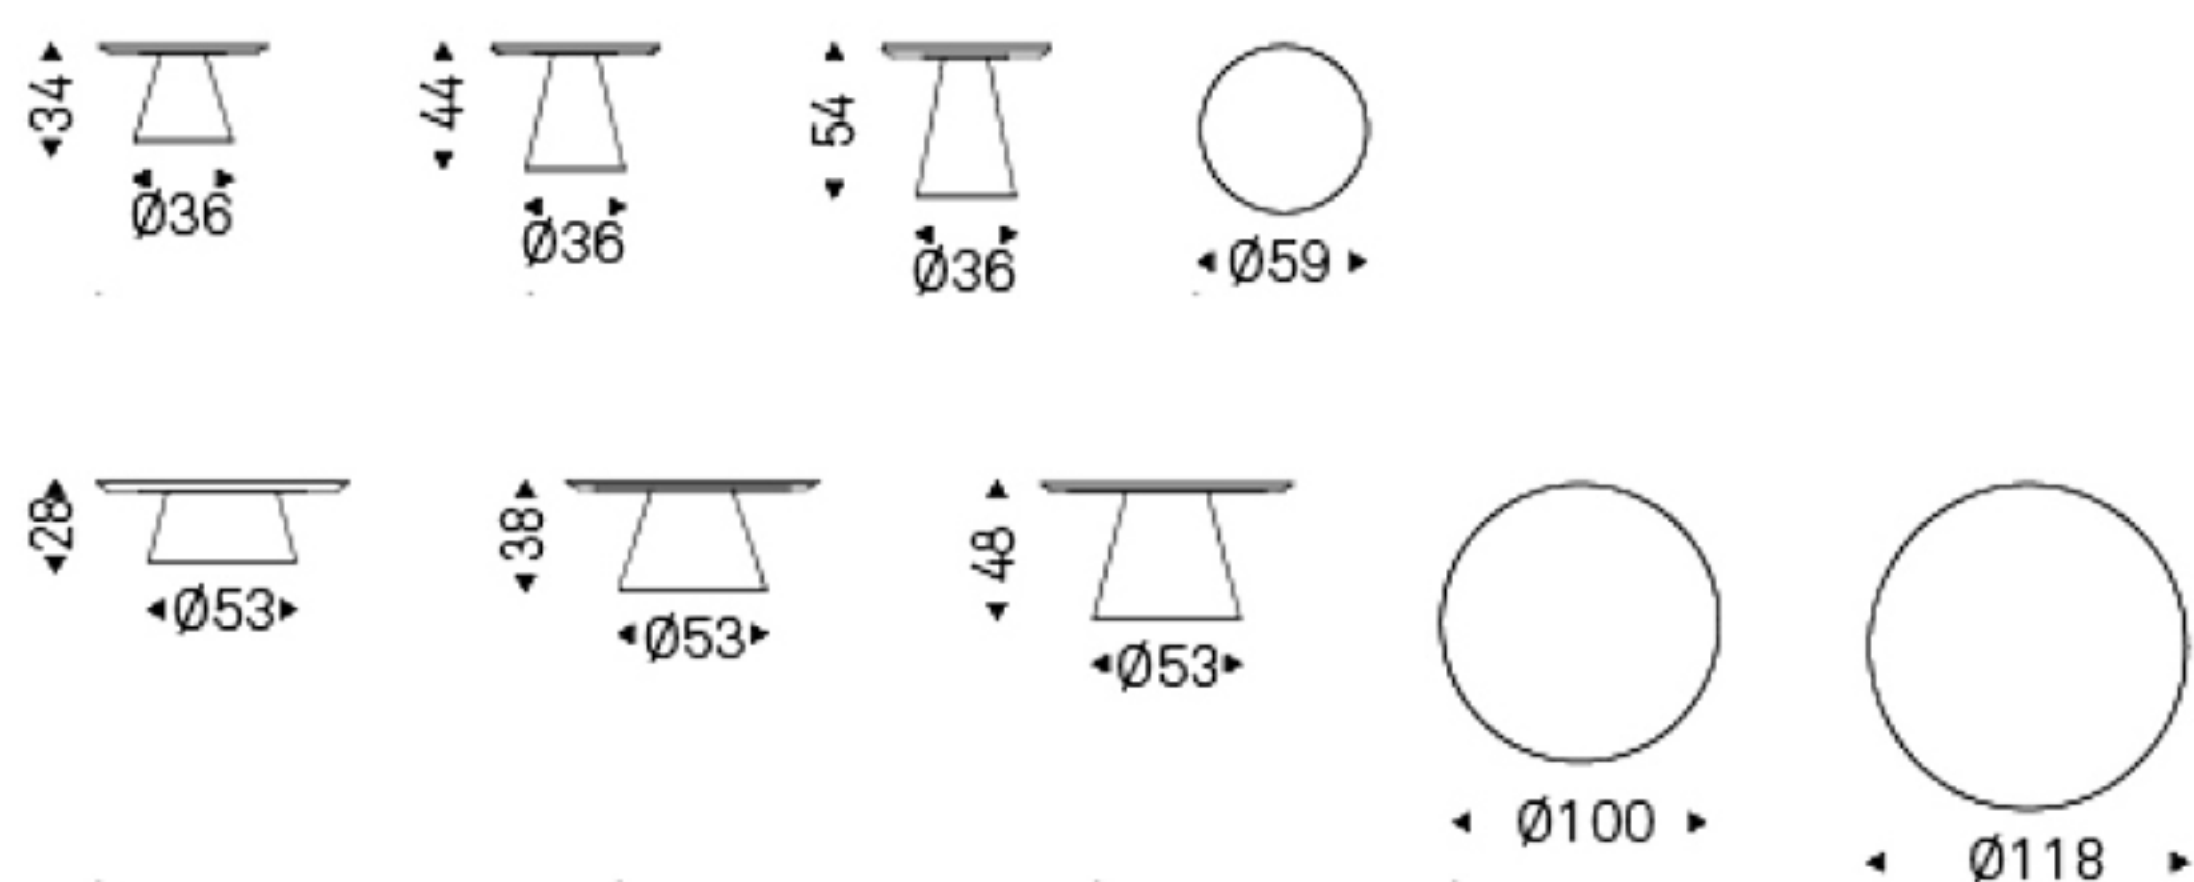

ALBERT Keramik

Design: Giorgio Cattelan

Descrizione prodotto

Tavolino con base in metallo verniciato goffrato titanio (GFM11), bronzo (GFM18) o pearl (GFM70). Piano in ceramica Marmi nei colori Golden Calacatta opaco (KM05), Golden Calacatta lucido (KM06), Portoro opaco (KM07), Portoro lucido (KM08), Breccia (KM12), Corcovado (KM14), Kaindy (KM16), Borghini Calacatta opaco (KM18), Borghini Calacatta lucido (KM19), Colosseo (KM21), Andromeda (KM22), Invisible opaco (KM24) o Luxor (KS23).

Dimensioni

ALBERT Keramik S

Design: Giorgio Cattelan

Descrizione prodotto

Tavolino con base in metallo verniciato goffrato titanio (GFM11), bronzo (GFM18) o pearl (GFM70). Piano in ceramica Marmi nei colori Golden Calacatta opaco (KM05), Golden Calacatta lucido (KM06), Portoro opaco (KM07), Portoro lucido (KM08), Breccia (KM12), Corcovado (KM14), Kaindy (KM16), Borghini Calacatta opaco (KM18), Borghini Calacatta lucido (KM19), Colosseo (KM21), Andromeda (KM22), Invisible opaco (KM24) o Luxor (KS23).

Dimensioni

ALBERT Keramik

Design: Giorgio Cattelan

Finiture: base

metallo

GFM11 goffrato
titanio

GFM18 goffrato
bronzo

GFM70 goffrato
pearl