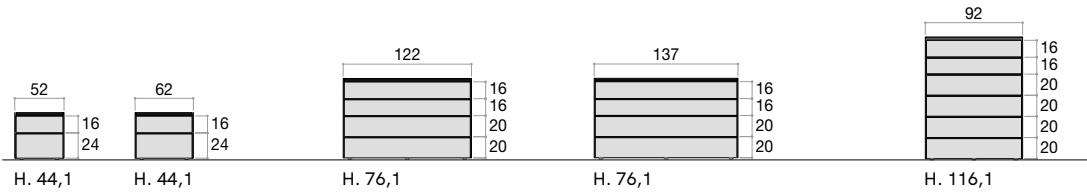

Stream

Comodino - Bedside table
P. 49,1 - D. 49,1

Comò - Dresser
P. 55,5 - D. 55,5

Settimino - Septet
P. 55,5 - D. 55,5