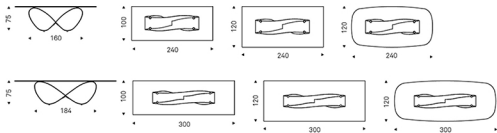

## Descrizione prodotto

Tavolo con base in acciaio verniciato gofrato titanio (GFM11) o bronzo (GFM18), Brushed Bronze o Brushed Grey. Piano in cristallo 15mm trasparente, trasparente extrachiaro o trasparente extrachiaro con bordi bisellati inversi. Piano in appoggio.

## Dimensioni

### Dimensioni