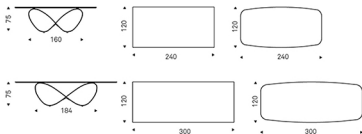

## Dimensioni

### Descrizione prodotto

Tavolo con base in acciaio verniciato goffrato titanio (GFM11) o bronzo (GFM18), Brushed Bronze o Brushed Grey. Piano in ceramica Marmi nei colori Alabastro (KM02), Supreme (KM03), Ardesia (KM04), Golden Calacatta opaco (KM05), Golden Calacatta lucido (KM06), Portoro opaco (KM07), Portoro lucido (KM08), Sahara Noir lucido (KM09), Emperador (KM10), Makalu (KM11), Breccia (KM12) o Arenal (KM13).

### Dimensioni