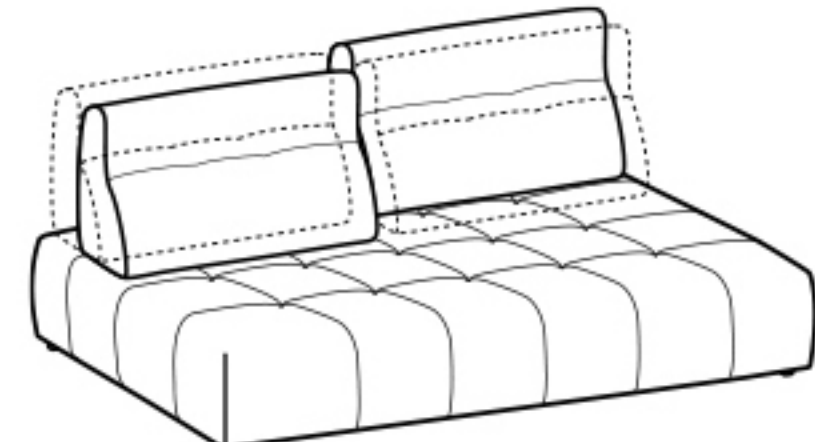

↔ 174cm ↘ 111-126cm ↓ 94cm
☞ 1,40 ⚖ 65kg ⚙ 5mt+3,5mt

Centrale 1 posto schienale BAN

1-er central element - BAN backrest

Cod. C1000