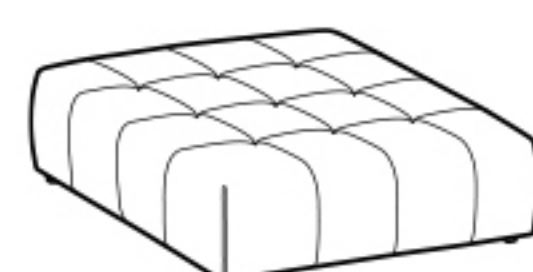

1-er maxi central element - ANT backrest

Cod. C100M

↔ 107cm ↘ 111-126cm ↓ 93cm
📦 0,86 ⚖ 42kg 🔄 4,4mt+1,7mt

Chaise Longue dritta schienale ANT

Straight chaise longue - ANT backrest

Cod. H2000

↔ 90cm ↘ 163-178cm ↓ 93cm
📦 1,06 ⚖ 96kg 🔄 4,7mt+1,5mt

Angolo

Corner

Cod. A1Q00

↔ 111cm ↘ 111cm ↓ 43cm
📦 0,47 ⚖ 30kg 🔄 3,5mt

Schienale mobile ANT

Movable backrest ANT

Cod. ZCS00

↔ 82cm ↘ 50cm ↓ 50cm
📦 0,21 ⚖ 13kg 🔄 2,2mt