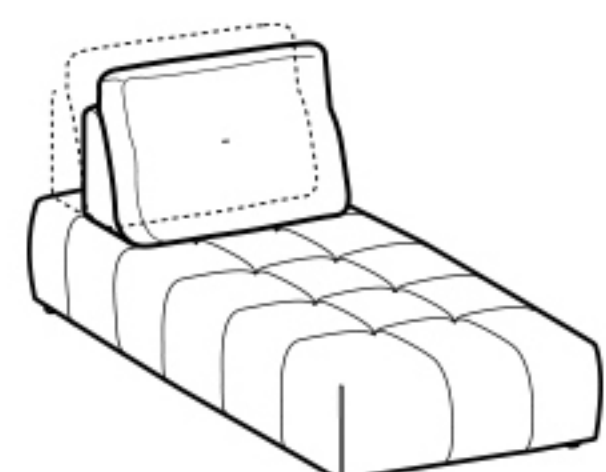

1-er maxi central element - ANT backrest

Cod. C100M

↔ 107cm ↘ 111-126cm ↓ 93cm
📦 0,86 ⚖ 42kg 🔄 4,4mt+1,7mt

Chaise Longue dritta schienale ANT

Straight chaise longue - ANT backrest

Cod. H2000

↔ 90cm ↘ 163-178cm ↓ 93cm
📦 1,06 ⚖ 96kg 🔄 4,7mt+1,5mt

Angolo

Corner

Cod. A1Q00

↔ 111cm ↘ 111cm ↓ 43cm
📦 0,47 ⚖ 30kg 🔄 3,5mt

Schienale mobile ANT

Movable backrest ANT

Cod. ZCS00

↔ 82cm ↘ 50cm ↓ 50cm
📦 0,21 ⚖ 13kg 🔄 2,2mt