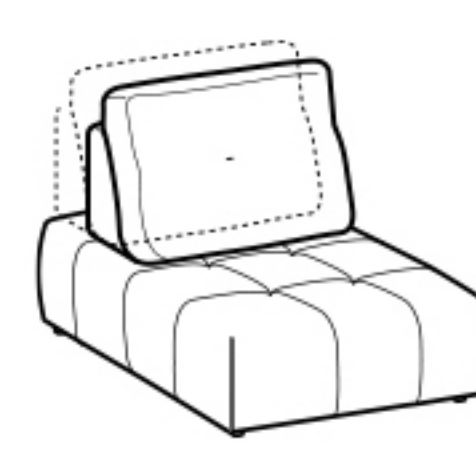

↔ 90cm ↘ 111-126cm ↓ 93cm
📦 0,72 ⚖ 34kg 🔄 3,7mt+1,5mt

Centrale 1 posto maxi schienale ANT

1-er maxi central element - ANT backrest

Cod. C100M