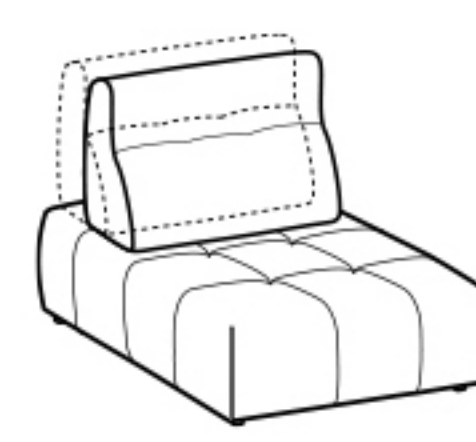

3-er central element - BAN backrests

Cod. C3000

↔ 174cm ↘ 111-126cm ↓ 94cm
☞ 1,40 ⚖ 65kg ⚙ 5mt+3,5mt

Centrale 1 posto schienale BAN

1-er central element - BAN backrest

Cod. C1000

↔ 90cm ↘ 111-126cm ↓ 94cm
☞ 0,72 ⚖ 34kg ⚙ 3,1mt+1,8mt