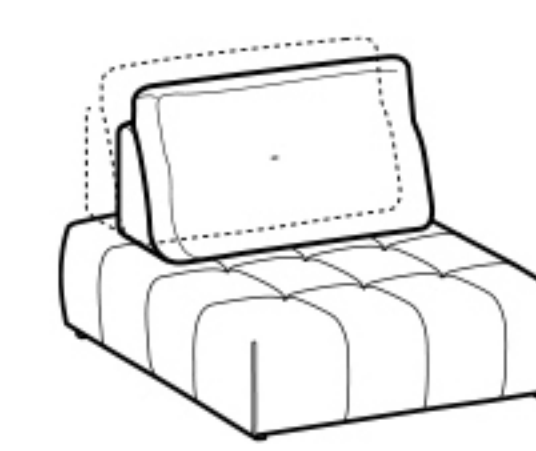

↔ 107cm ↘ 111-126cm ↓ 93cm
📦 0,86 ⚖ 42kg 🔄 4,4mt+1,7mt

Chaise Longue dritta schienale ANT

Straight chaise longue - ANT backrest

Cod. H2000