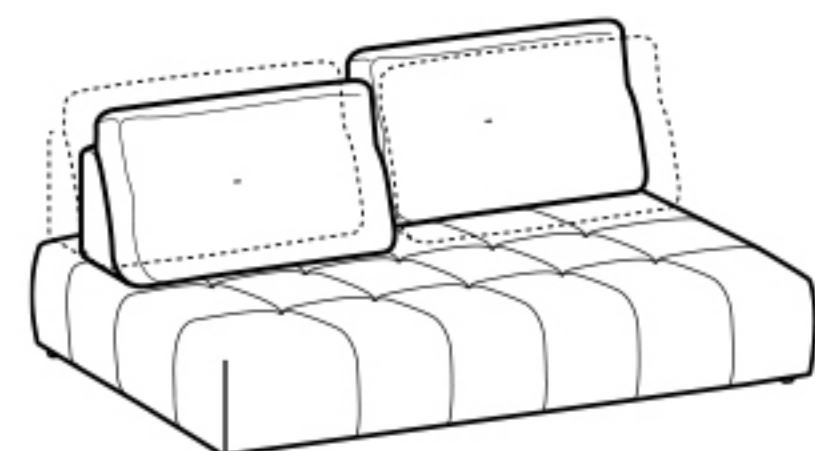

Centrale 2 posti schienali ANT

2-er central element - ANT backrests

Cod. C2000

↔ 146cm ↘ 111-126cm ↓ 93cm
📦 1,17 ⚖ 55kg 🔄 4,3mt+2,0mt

Centrale 3 posti schienali ANT

3-er central element - ANT backrests

Cod. C3000