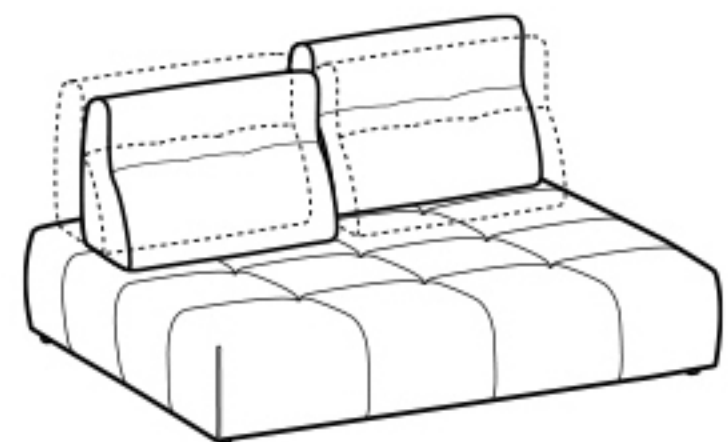

Byron - schienale BAN | Byron - BAN backrest

Centrale 2 posti schienali BAN

2-er central element - BAN backrests

Cod. C2000

↔ 146cm ↘ 111-126cm ↓ 94cm
☞ 1,17 ⚖ 55kg ⚙ 4,4mt+2,9mt

Centrale 3 posti schienali BAN

3-er central element - BAN backrests

Cod. C3000