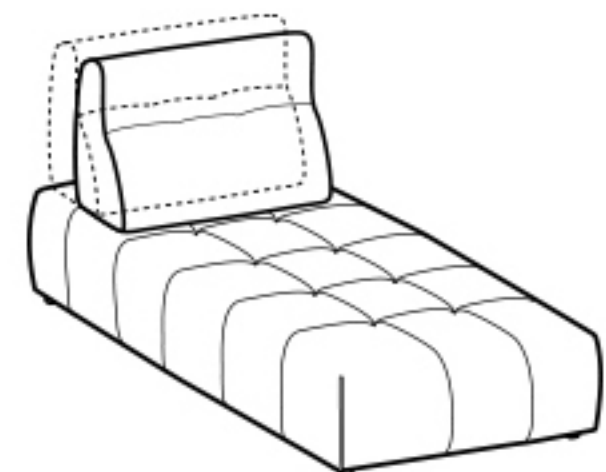

Centrale 1 posto maxi schienale BAN

1-er maxi central element - BAN backrest

Cod. C100M

↔ 107cm ↘ 111-126cm ↓ 94cm
☞ 0,86 ⚖ 42kg ⚙ 3,5mt+2,3mt

Chaise Longue dritta schienale BAN

Straight chaise longue - BAN backrest

Cod. H2000

↔ 90cm ↘ 163-178cm ↓ 94cm
☞ 1,06 ⚖ 96kg ⚙ 4mt+1,8mt

Angolo

Corner

Cod. A1Q00

↔ 111cm ↘ 111cm ↓ 43cm
☞ 0,47 ⚖ 30kg ⚙ 3,5mt

Schienale mobile BAN

Movable backrest BAN