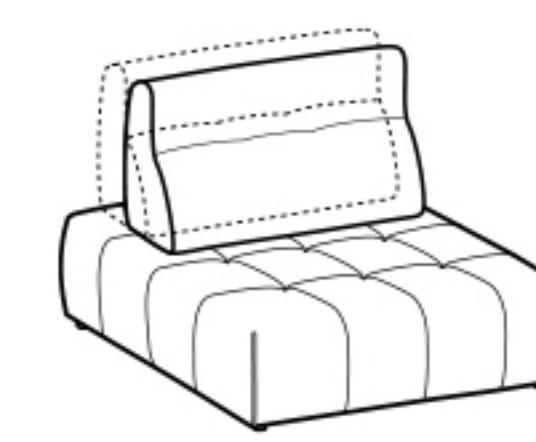

↔ 107cm ↘ 111-126cm ↓ 94cm
☞ 0,86 ⚖ 42kg ⚙ 3,5mt+2,3mt

Chaise Longue dritta schienale BAN

Straight chaise longue - BAN backrest

Cod. H2000