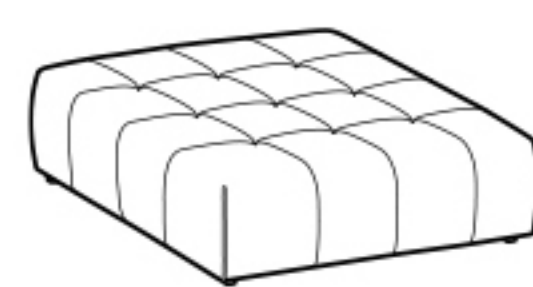

Cod. H2000

↔ 90cm ↘ 163-178cm ↓ 94cm
☞ 1,06 ⚖ 96kg ⚙ 4mt+1,8mt

Angolo

Corner

Cod. A1Q00

↔ 111cm ↘ 111cm ↓ 43cm
☞ 0,47 ⚖ 30kg ⚙ 3,5mt

Schienale mobile BAN

Movable backrest BAN