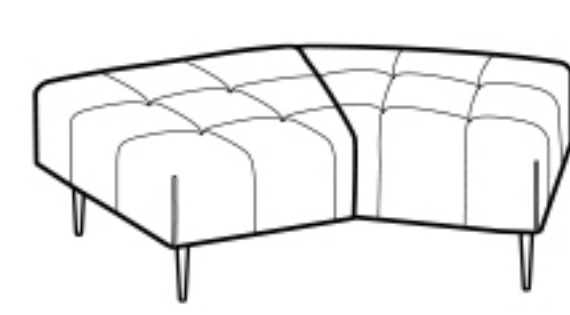

Cod. B4000

↔ 266cm ↘ 100cm ↓ 42cm
 ☐ 0,71 ⚖ 55kg ↻ 6,4mt

Base angolare

Angular base

Cod. B2A00

↔ 191cm ↘ 133cm ↓ 42cm
 ☐ 0,67 ⚖ 43kg ↻ 4,6mt

Base angolare maxi

Maxi angular base

Cod. B3A00

↔ 216cm ↘ 138cm ↓ 42cm
 ☐ 0,79 ⚖ 51kg ↻ 5,2mt

Pouf quadrato

Square footstool

Cod. U1Q00

↔ 100cm ↘ 100cm ↓ 42cm
 ☐ 0,28 ⚖ 23kg ↻ 2,6mt

Schienale mini

Mini backrest