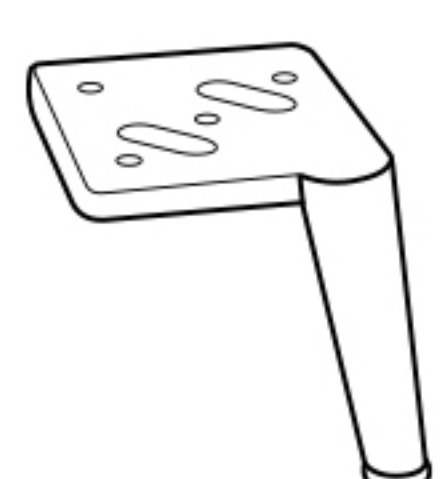

Cod. ZCS03

↔ 56cm ↘ 16cm ↓ 51cm
 ☐ 0,05 ⚖ 1kg ↻ 1,0mt

Cilindro Bubble

Bubble cylinder

Cod. ZC0Z0

↔ 71cm ↘ 18cm ↓ 18cm
 ☐ 0,03 ⚖ 3kg ↻ 1,0mt

Cuscino bracciolo mini Bubble

Bubble mini armrest cushion

Cod. ZCB01

↔ 60cm ↘ 40cm ↓ 14cm
 ☐ 0,03 ⚖ 1,5kg ↻ 1,5mt

Misure di ingombro base angolare

Overall dimensions of the angular base

-

Misure di ingombro base angolare maxi

Overall dimensions of the maxi angular base

-

Set piedini "Slim" H 17 cm. in metallo

Standard foot set mod. "Slim" H 17 cm. in metal

-

Set piedini "Pixi" H 16 cm. opzionali con maggiorazione in metallo

Optional foot set mod. "Pixi" H 16 cm. in metal available with a surcharge