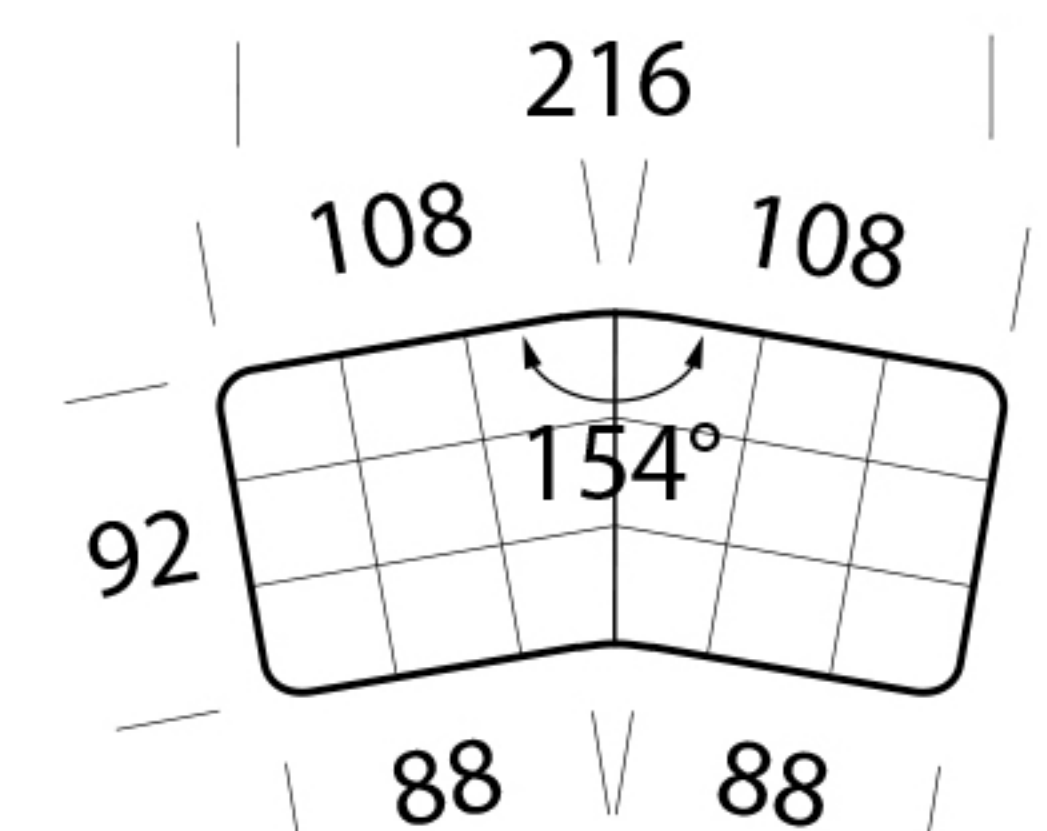

Misure di ingombro base angolare maxi

Overall dimensions of the maxi angular base

-