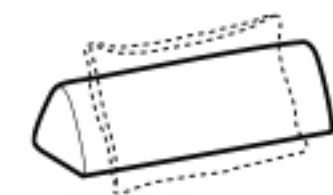

Cod. B3A00

↔ 216cm ↘ 138cm ↓ 42cm
 ☐ 0,79 ⚖ 51kg ↻ 5,2mt

Pouf quadrato

Square footstool

Cod. U1Q00

↔ 100cm ↘ 100cm ↓ 42cm
 ☐ 0,28 ⚖ 23kg ↻ 2,6mt

Schienale mini

Mini backrest

Cod. ZCS01

↔ 80cm ↘ 35cm ↓ 32cm
 ☐ 0,13 ⚖ 8kg ↻ 1,0mt

Schienale maxi

Maxi backrest

Cod. ZCS02

↔ 100cm ↘ 35cm ↓ 32cm
 ☐ 0,16 ⚖ 10kg ↻ 1,2mt

Cuscino Bubble

Bubble cushion

Cod. ZCS03

↔ 56cm ↘ 16cm ↓ 51cm
 ☐ 0,05 ⚖ 1kg ↻ 1,0mt

Cilindro Bubble

Bubble cylinder

Cod. ZC0Z0

↔ 71cm ↘ 18cm ↓ 18cm
 ☐ 0,03 ⚖ 3kg ↻ 1,0mt

Cuscino bracciolo mini Bubble

Bubble mini armrest cushion

Cod. ZCB01

↔ 60cm ↘ 40cm ↓ 14cm
 ☐ 0,03 ⚖ 1,5kg ↻ 1,5mt

Misure di ingombro base angolare

Overall dimensions of the angular base

-

Misure di ingombro base angolare maxi

Overall dimensions of the maxi angular base