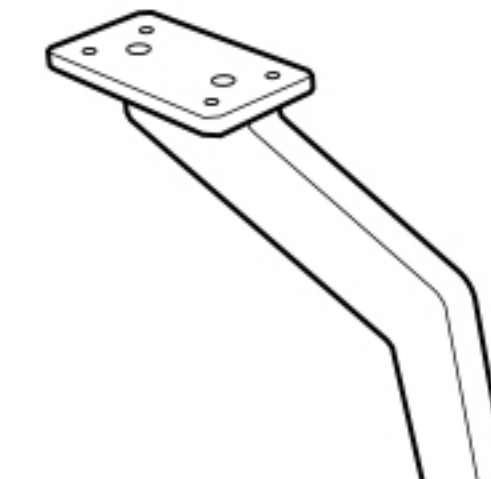

Set piedini "Pixi" H 16 cm. opzionali con maggiorazione in metallo

Optional foot set mod. "Pixi" H 16 cm. in metal available with a surcharge

Cod. Piedino Pixi

Set piedini "President" H 16 cm. opzionali con maggiorazione in metallo

Optional foot set mod. "President" H 16 cm. in metal available with a surcharge

Cod. Piedino President