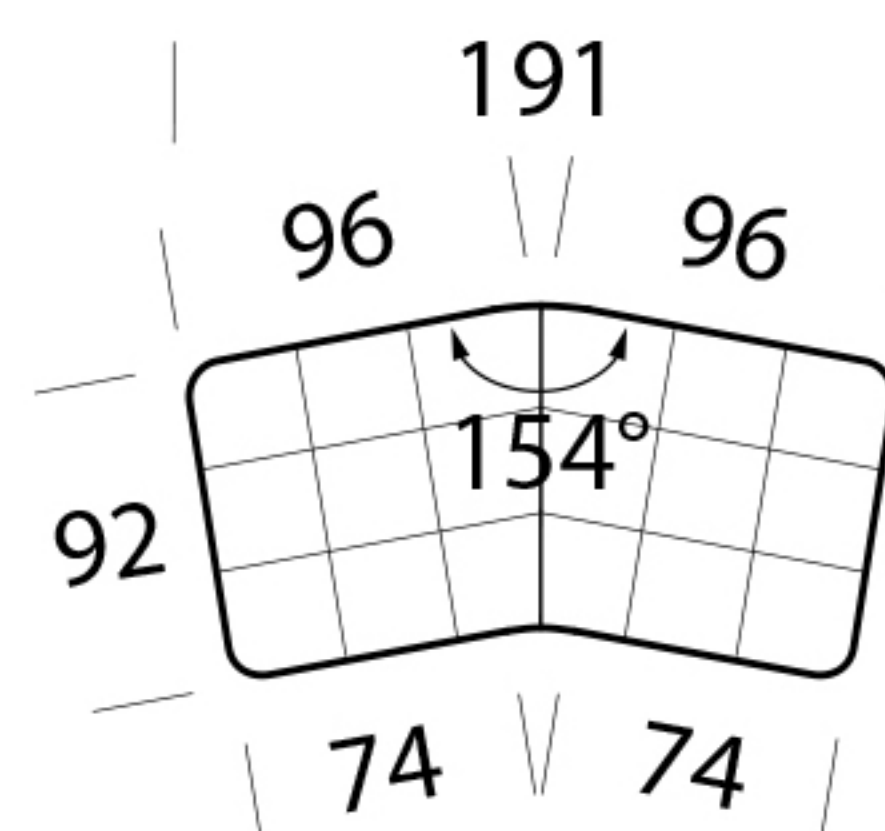

L'altezza dell'elemento è calcolata con piedino di serie.

Dimensioni:

Essendo divani prodotti con imbottiture elastiche, le misure di ingombro possono variare entro i limiti compresi tra +/- 3 cm.

Le immagini grafiche degli articoli a listino sono puramente indicative.

Cod. B4000

↔ 266cm ↘ 100cm ↓ 42cm
 ☐ 0,71 ⚖ 55kg ↻ 6,4mt

Base angolare

Angular base

Cod. B2A00

↔ 191cm ↘ 133cm ↓ 42cm
 ☐ 0,67 ⚖ 43kg ↻ 4,6mt

Base angolare maxi

Maxi angular base

Cod. ZCS03

↔ 56cm ↘ 16cm ↓ 51cm
 ☐ 0,05 ⚖ 1kg ↻ 1,0mt

Cilindro Bubble

Bubble cylinder

Cod. ZC0Z0

↔ 71cm ↘ 18cm ↓ 18cm
 ☐ 0,03 ⚖ 3kg ↻ 1,0mt

Cuscino bracciolo mini Bubble

Bubble mini armrest cushion

Cod. ZCB01

↔ 60cm ↘ 40cm ↓ 14cm
 ☐ 0,03 ⚖ 1,5kg ↻ 1,5mt

Misure di ingombro base angolare

Overall dimensions of the angular base

-

Misure di ingombro base angolare maxi

Overall dimensions of the maxi angular base