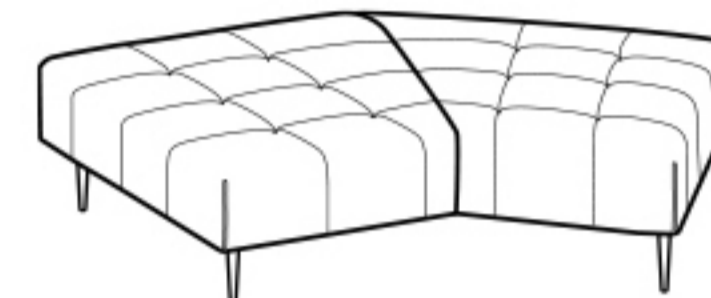

Cod. B4000

↔ 261cm ↘ 117cm ↓ 42cm
 ☐ 0,81 ⚖ 65kg ↻ 6,5mt

Base angolare

Angular base

Cod. B2A00

↔ 192cm ↘ 149cm ↓ 42cm
 ☐ 0,76 ⚖ 48kg ↻ 4,7mt

Base angolare maxi

Maxi angular base

Cod. B3A00

↔ 224cm ↘ 150cm ↓ 42cm
 ☐ 0,89 ⚖ 55kg ↻ 5,3mt

Pouf quadrato

Square footstool

Cod. U1Q00

↔ 117cm ↘ 117cm ↓ 42cm
 ☐ 0,38 ⚖ 30kg ↻ 3,4mt

Schienale mini

Mini backrest