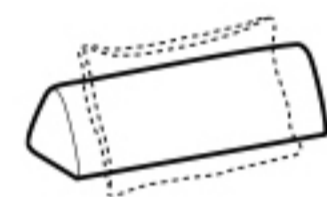

Cod. B3A00

↔ 224cm ↘ 150cm ↓ 42cm
 ☐ 0,89 ⚖ 55kg ↻ 5,3mt

Pouf quadrato

Square footstool

Cod. U1Q00

↔ 117cm ↘ 117cm ↓ 42cm
 ☐ 0,38 ⚖ 30kg ↻ 3,4mt

Schienale mini

Mini backrest

Cod. ZCS01

↔ 80cm ↘ 35cm ↓ 32cm
 ☐ 0,13 ⚖ 8kg ↻ 1,0mt

Schienale maxi

Maxi backrest

Cod. ZCS02

↔ 100cm ↘ 35cm ↓ 32cm
 ☐ 0,16 ⚖ 10kg ↻ 1,2mt

Cuscino Bubble

Bubble cushion

Cod. ZCS03

↔ 56cm ↘ 16cm ↓ 51cm
 ☐ 0,05 ⚖ 1kg ↻ 1,0mt

Cilindro Bubble

Bubble cylinder

Cod. ZC0Z0

↔ 71cm ↘ 18cm ↓ 18cm
 ☐ 0,03 ⚖ 3kg ↻ 1,0mt

Cuscino bracciolo mini Bubble

Bubble mini armrest cushion