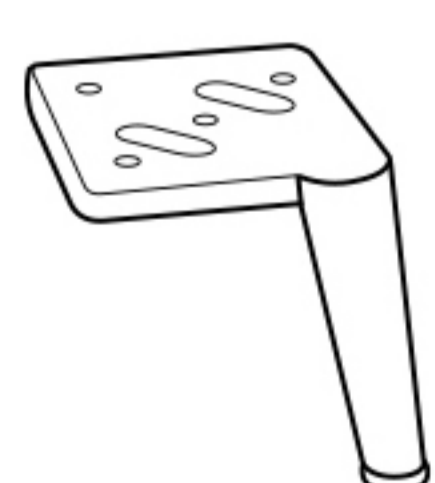

Cod. ZCB01

↔ 60cm ↘ 40cm ↓ 14cm
 ☐ 0,03 ⚖ 1,5kg ↻ 1,5mt

Cuscino bracciolo maxi Bubble

Bubble maxi armrest cushion

Cod. ZCB02

↔ 80cm ↘ 40cm ↓ 14cm
 ☐ 0,04 ⚖ 1,8kg ↻ 1,5mt

Misure di ingombro base angolare

Overall dimensions of the angular base

-

Misure di ingombro base angolare maxi

Overall dimensions of the maxi angular base

-

Set piedini "Slim" H 17 cm. in metallo

Standard foot set mod. "Slim" H 17 cm. in metal

-

Set piedini "Pixi" H 16 cm. opzionali con maggiorazione in metallo