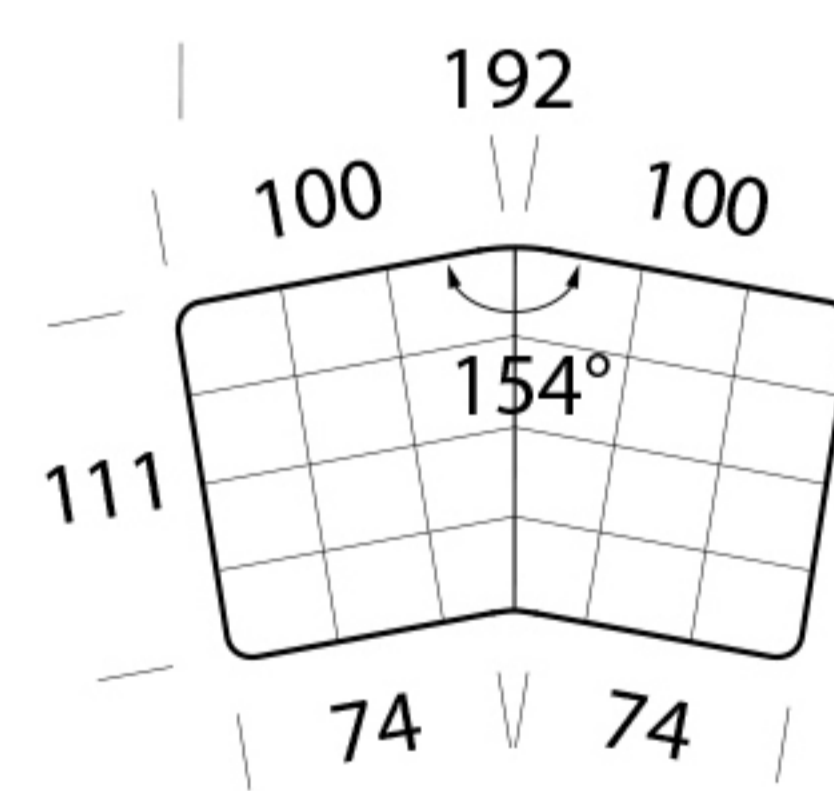

Cod. B4000

↔ 261cm ↘ 117cm ↓ 42cm
 ☐ 0,81 ⚖ 65kg ↻ 6,5mt

Base angolare

Angular base

Cod. B2A00

↔ 192cm ↘ 149cm ↓ 42cm
 ☐ 0,76 ⚖ 48kg ↻ 4,7mt

Base angolare maxi

Maxi angular base

Cod. ZCS03

↔ 56cm ↘ 16cm ↓ 51cm
 ☐ 0,05 ⚖ 1kg ↻ 1,0mt

Cilindro Bubble

Bubble cylinder

Cod. ZC0Z0

↔ 71cm ↘ 18cm ↓ 18cm
 ☐ 0,03 ⚖ 3kg ↻ 1,0mt

Cuscino bracciolo mini Bubble

Bubble mini armrest cushion

Cod. ZCB01

↔ 60cm ↘ 40cm ↓ 14cm
 ☐ 0,03 ⚖ 1,5kg ↻ 1,5mt

Cuscino bracciolo maxi Bubble

Bubble maxi armrest cushion

Cod. ZCB02

↔ 80cm ↘ 40cm ↓ 14cm
 ☐ 0,04 ⚖ 1,8kg ↻ 1,5mt

Misure di ingombro base angolare

Overall dimensions of the angular base

-

Misure di ingombro base angolare maxi

Overall dimensions of the maxi angular base

-

Set piedini "Slim" H 17 cm. in metallo

Standard foot set mod. "Slim" H 17 cm. in metal

-

Set piedini "Pixi" H 16 cm. opzionali con maggiorazione in metallo