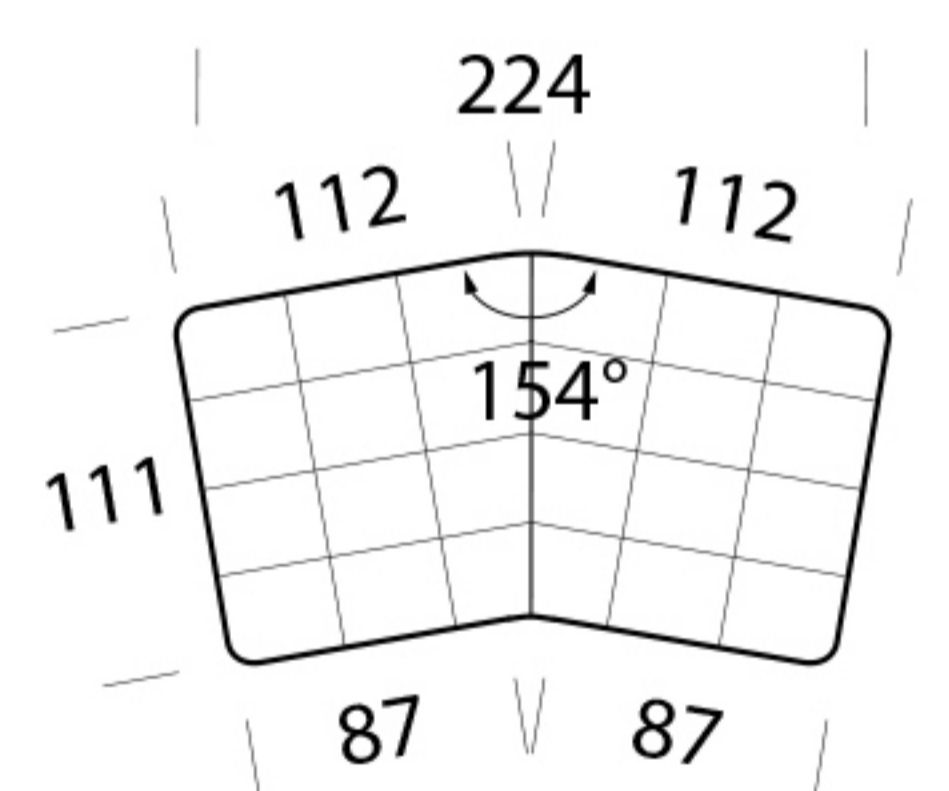

Cod. B4000

↔ 261cm ↘ 117cm ↓ 42cm
 ☐ 0,81 ⚖ 65kg ↻ 6,5mt

Base angolare

Angular base

Cod. B2A00

↔ 192cm ↘ 149cm ↓ 42cm
 ☐ 0,76 ⚖ 48kg ↻ 4,7mt

Base angolare maxi

Maxi angular base

Cod. ZCS03

↔ 56cm ↘ 16cm ↓ 51cm
 ☐ 0,05 ⚖ 1kg ↻ 1,0mt

Cilindro Bubble

Bubble cylinder

Cod. ZC0Z0

↔ 71cm ↘ 18cm ↓ 18cm
 ☐ 0,03 ⚖ 3kg ↻ 1,0mt

Cuscino bracciolo mini Bubble

Bubble mini armrest cushion

Cod. ZCB01

↔ 60cm ↘ 40cm ↓ 14cm
 ☐ 0,03 ⚖ 1,5kg ↻ 1,5mt

Cuscino bracciolo maxi Bubble

Bubble maxi armrest cushion

Cod. ZCB02

↔ 80cm ↘ 40cm ↓ 14cm
 ☐ 0,04 ⚖ 1,8kg ↻ 1,5mt

Misure di ingombro base angolare

Overall dimensions of the angular base

-

Misure di ingombro base angolare maxi

Overall dimensions of the maxi angular base

-

Set piedini "Slim" H 17 cm. in metallo

Standard foot set mod. "Slim" H 17 cm. in metal

-

Set piedini "Pixi" H 16 cm. opzionali con maggiorazione in metallo