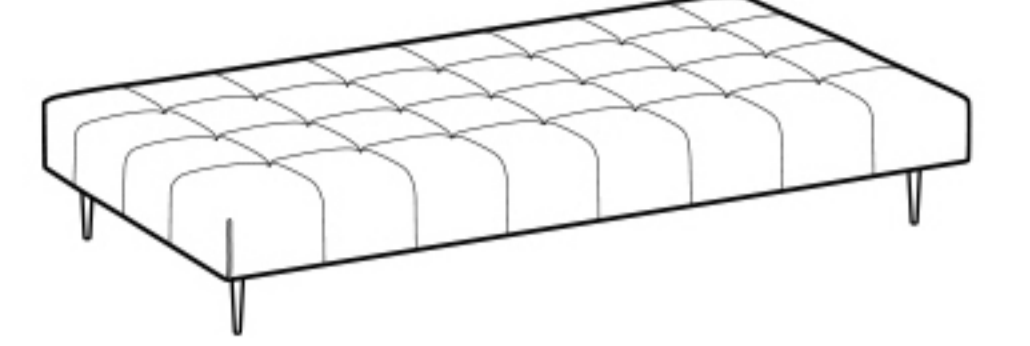

Cod. B200P

↔ 146cm ↘ 117cm ↓ 42cm
 ☐ 0,46 ⚖ 38kg ↻ 4,1mt

Base 2 posti

2-er base

Cod. B2000

↔ 175cm ↘ 117cm ↓ 42cm
 ☐ 0,54 ⚖ 45kg ↻ 4,7mt

Base 3 posti

3-er base

Cod. B3000

↔ 205cm ↘ 117cm ↓ 42cm
 ☐ 0,64 ⚖ 52kg ↻ 5,3mt

Base 3 posti maxi

3-er maxi base

Cod. B300M

↔ 232cm ↘ 117cm ↓ 42cm
 ☐ 0,72 ⚖ 58kg ↻ 5,9mt

Base 4 posti

4-er base