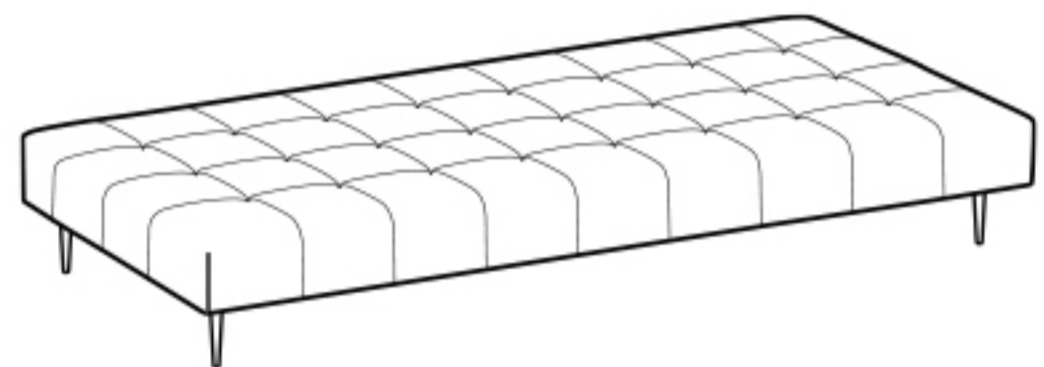

↔ 232cm ↘ 117cm ↓ 42cm
☐ 0,72 ⚖ 58kg ↻ 5,9mt

Base 4 posti

4-er base

Cod. B4000