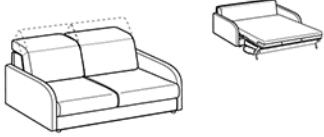

Divano 3 posti maxi letto con bracciolo strong

3-er maxi sofa bed with strong armrest

Cod. BA02D3T0M

↔ 222 cm ↘ 102-210cm ↓ 87-102cm
☐ 1.73 m³ ⚖ 127kg ⚙ 5,4mt+7,5mt

Materasso in poliuretano espanso d.25 kg/m³
cm L. 160 P. 199 H.17
Polyurethane foam mattress dens. 25 kg/cbm
cm L.160 W.199 H.17

Barbados - bracciolo Happy | Barbados - Happy armrest

Divano 2 posti letto con bracciolo happy

2-er sofa bed with happy armrest

Cod. BA03D2T00

↔ 160 cm ↘ 102-210cm ↓ 87-102cm
☐ 1.48 m³ ⚖ 102kg ↻ 4,9mt+5,5mt