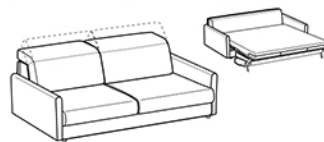

Divano 3 posti letto con bracciolo round

3-er sofa bed with round armrest

Cod. BA01D3T00

↔ 182 cm ↘ 102-210cm ↓ 87-102cm
☐ 1.56 m³ ⚖ 107kg ⚙ 5,4mt+6,0mt

Materasso in poliuretano espanso d.25 kg/m³
cm L. 140 P. 199 H.17
Polyurethane foam mattress dens. 25 kg/cbm
cm L.140 W.199 H.17

Divano 3 posti maxi letto con bracciolo round

3-er maxi sofa bed with round armrest

Cod. BA01D3T0M

↔ 202 cm ↘ 102-210cm ↓ 87-102cm
☐ 1.66 m³ ⚖ 118kg ⚙ 5,4mt+7,2mt

Materasso in poliuretano espanso d.25 kg/m³
cm L. 160 P. 199 H.17
Polyurethane foam mattress dens. 25 kg/cbm
cm L.160 W.199 H.17