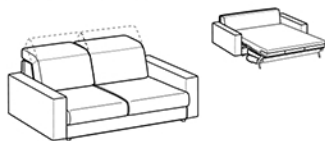

Divano 3 posti letto con bracciolo round

3-er sofa bed with round armrest

Cod. BA01D3T00

↔ 182 cm ↘ 102-210cm ↓ 87-102cm
☐ 1.56 m³ ⚖ 107kg ⚙ 5,4mt+6,0mt

Materasso in poliuretano espanso d.25 kg/m³
cm L. 140 P. 199 H.17
Polyurethane foam mattress dens. 25 kg/cbm
cm L.140 W.199 H.17

Divano 3 posti maxi letto con bracciolo round

3-er maxi sofa bed with round armrest

Cod. BA01D3T0M

↔ 202 cm ↘ 102-210cm ↓ 87-102cm
☐ 1.66 m³ ⚖ 118kg ⚙ 5,4mt+7,2mt

Materasso in poliuretano espanso d.25 kg/m³
cm L. 160 P. 199 H.17
Polyurethane foam mattress dens. 25 kg/cbm
cm L.160 W.199 H.17

Barbados - bracciolo Strong | Barbados - Strong armrest

Divano 2 posti letto con bracciolo strong

2-er sofa bed with strong armrest

Cod. BA02D2T00

↔ 182 cm ↘ 102-210cm ↓ 87-102cm
☐ 1.55 m³ ⚖ 105kg ⚙ 4,9mt+6,5mt