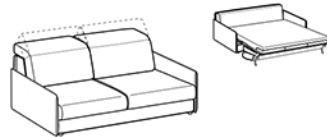

Divano 3 posti maxi letto con bracciolo happy

3-er maxi sofa bed with happy armrest

Cod. BA03D3T0M

↔ 200 cm ↘ 102-210cm ↓ 87-102cm
☐ 1.66 m³ ⚖ 123kg ↻ 5,4mt+7,4mt

Materasso in poliuretano espanso d.25 kg/m³
cm L. 160 P. 199 H.17
Polyurethane foam mattress dens. 25 kg/cbm
cm L.160 W.199 H.17

Barbados - bracciolo Slim | Barbados - Slim armrest

Divano 2 posti letto con bracciolo slim

2-er sofa bed with slim armrest

Cod. BA04D2T00

↔ 158 cm ↘ 102-210cm ↓ 87-102cm
☐ 1.48 m³ ⚖ 101kg ↻ 4,9mt+5,3mt

Materasso in poliuretano espanso d.25 kg/m³
cm L. 120 P. 199 H.17
Polyurethane foam mattress dens. 25 kg/cbm
cm L.120 W.199 H.17

Divano 3 posti letto con bracciolo slim

3-er sofa bed with slim armrest

Cod. BA04D3T00

↔ 178 cm ↘ 102-210cm ↓ 87-102cm
☐ 1.56 m³ ⚖ 112kg ↻ 5,4mt+5,9mt

Materasso in poliuretano espanso d.25 kg/m³
cm L. 140 P. 199 H.17
Polyurethane foam mattress dens. 25 kg/cbm
cm L.140 W.199 H.17