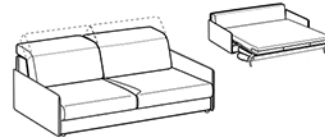

Divano 3 posti letto con bracciolo slim

3-er sofa bed with slim armrest

Cod. BA04D3T00

↔ 178 cm ↘ 102-210cm ↓ 87-102cm
☐ 1.56 m³ ⚖ 112kg ↻ 5,4mt+5,9mt

Materasso in poliuretano espanso d.25 kg/m³
cm L. 140 P. 199 H.17
Polyurethane foam mattress dens. 25 kg/cbm
cm L.140 W.199 H.17

Divano 3 posti maxi letto con bracciolo slim

3-er maxi sofa bed with slim armrest

Cod. BA04D3T0M

↔ 198 cm ↘ 102-210cm ↓ 87-102cm
☐ 1.66 m³ ⚖ 123kg ↻ 5,4mt+7,1mt

Materasso in poliuretano espanso d.25 kg/m³
cm L. 160 P. 199 H.17
Polyurethane foam mattress dens. 25 kg/cbm
cm L.160 W.199 H.17