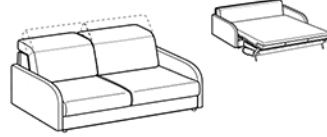

↔ 180 cm ↘ 102-210cm ↓ 87-102cm
☐ 1.56 m³ ⚖ 112kg ↻ 5,4mt+6,2mt

Materasso in poliuretano espanso d.25 kg/m³
cm L. 140 P. 199 H.17
Polyurethane foam mattress dens. 25 kg/cbm
cm L.140 W.199 H.17

Divano 3 posti maxi letto con bracciolo happy

3-er maxi sofa bed with happy armrest

Cod. BA03D3T0M