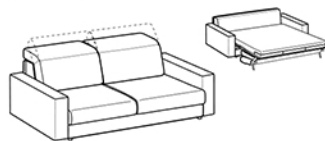

↔ 202 cm ↘ 102-210cm ↓ 87-102cm
☐ 1.63 m³ ⚖ 116kg ⚙ 5,4mt+6,8mt

Materasso in poliuretano espanso d.25 kg/m³
cm L. 140 P. 199 H.17
Polyurethane foam mattress dens. 25 kg/cbm
cm L.140 W.199 H.17

Divano 3 posti maxi letto con bracciolo strong

3-er maxi sofa bed with strong armrest

Cod. BA02D3T0M