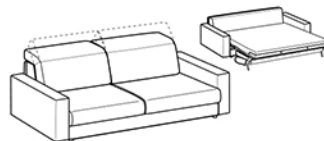

Cod. BA02D3T00

↔ 202 cm ↘ 102-210cm ↓ 87-102cm
☐ 1.63 m³ ⚖ 116kg ⚙ 5,4mt+6,8mt

Materasso in poliuretano espanso d.25 kg/m³
cm L. 140 P. 199 H.17
Polyurethane foam mattress dens. 25 kg/cbm
cm L.140 W.199 H.17

Divano 3 posti maxi letto con bracciolo strong

3-er maxi sofa bed with strong armrest

Cod. BA02D3T0M

↔ 222 cm ↘ 102-210cm ↓ 87-102cm
☐ 1.73 m³ ⚖ 127kg ⚙ 5,4mt+7,5mt

Materasso in poliuretano espanso d.25 kg/m³
cm L. 160 P. 199 H.17
Polyurethane foam mattress dens. 25 kg/cbm
cm L.160 W.199 H.17