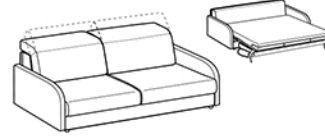

Cod. BA03D3T00

↔ 180 cm ↘ 102-210cm ↓ 87-102cm
☐ 1.56 m³ ⚖ 112kg ↻ 5,4mt+6,2mt

Materasso in poliuretano espanso d.25 kg/m³
cm L. 140 P. 199 H.17
Polyurethane foam mattress dens. 25 kg/cbm
cm L.140 W.199 H.17

Divano 3 posti maxi letto con bracciolo happy

3-er maxi sofa bed with happy armrest

Cod. BA03D3T0M

↔ 200 cm ↘ 102-210cm ↓ 87-102cm
☐ 1.66 m³ ⚖ 123kg ↻ 5,4mt+7,4mt

Materasso in poliuretano espanso d.25 kg/m³
cm L. 160 P. 199 H.17
Polyurethane foam mattress dens. 25 kg/cbm
cm L.160 W.199 H.17