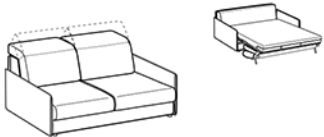

Divano 3 posti maxi letto con bracciolo happy

3-er maxi sofa bed with happy armrest

Cod. BA03D3T0M

↔ 200 cm ↘ 102-210cm ↓ 87-102cm
☐ 1.66 m³ ⚖ 123kg ↻ 5,4mt+7,4mt

Materasso in poliuretano espanso d.25 kg/m³
cm L. 160 P. 199 H.17
Polyurethane foam mattress dens. 25 kg/cbm
cm L.160 W.199 H.17

Barbados - bracciolo Slim | Barbados - Slim armrest

Divano 2 posti letto con bracciolo slim

2-er sofa bed with slim armrest

Cod. BA04D2T00

↔ 158 cm ↘ 102-210cm ↓ 87-102cm
☐ 1.48 m³ ⚖ 101kg ↻ 4,9mt+5,3mt

Materasso in poliuretano espanso d.25 kg/m³
cm L. 120 P. 199 H.17
Polyurethane foam mattress dens. 25 kg/cbm
cm L.120 W.199 H.17