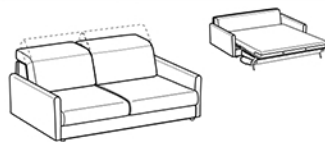

Height feet 8 cm.

The graphic drawings in the price list are purely indicative and represent left elements.

Barbados - bracciolo Round | Barbados - Round armrest

Divano 2 posti letto con bracciolo round

2-er sofa bed with round armrest

Cod. BA01D2T00

↔ 162 cm ↘ 102-210cm ↓ 87-102cm
☐ 1.48 m³ ⚖ 97kg ⚙ 4,9mt+5,7mt

Materasso in poliuretano espanso d.25 kg/m³
cm L. 120 P. 199 H.17
Polyurethane foam mattress dens. 25 kg/cbm
cm L.120 W.199 H.17

Divano 3 posti letto con bracciolo round

3-er sofa bed with round armrest

Cod. BA01D3T00

↔ 182 cm ↘ 102-210cm ↓ 87-102cm
☐ 1.56 m³ ⚖ 107kg ⚙ 5,4mt+6,0mt

Materasso in poliuretano espanso d.25 kg/m³
cm L. 140 P. 199 H.17
Polyurethane foam mattress dens. 25 kg/cbm
cm L.140 W.199 H.17

Divano 3 posti maxi letto con bracciolo round

3-er maxi sofa bed with round armrest

Cod. BA01D3T0M

↔ 202 cm ↘ 102-210cm ↓ 87-102cm
☐ 1.66 m³ ⚖ 118kg ⚙ 5,4mt+7,2mt

Materasso in poliuretano espanso d.25 kg/m³
cm L. 160 P. 199 H.17
Polyurethane foam mattress dens. 25 kg/cbm
cm L.160 W.199 H.17