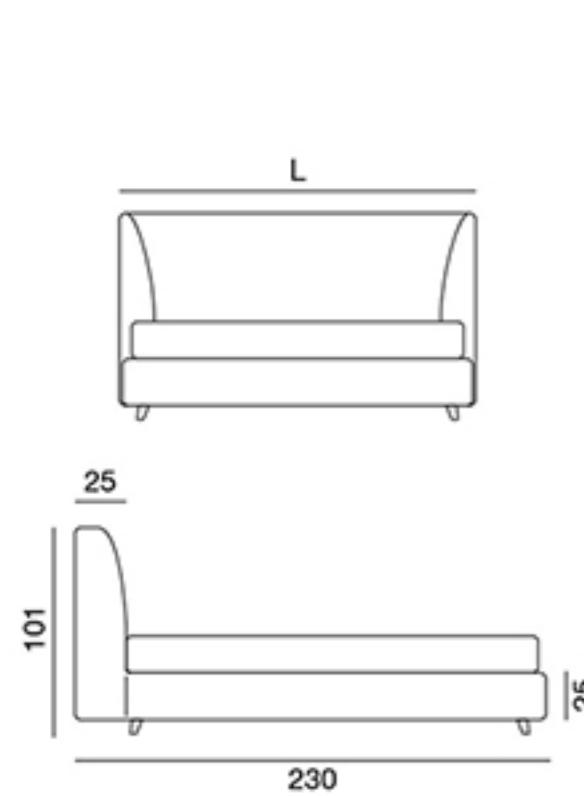

## Giroletto H. 14 A- (senza rete)

Bed frame H. 14 A- (without bed base)

Dimensioni rete/materasso Bed base/ mattress size	H.L.P.
<b>180x200</b>	101x <b>192</b> x225
<b>160x200</b>	101x <b>174</b> x225

## Giroletto H. 14 A-Box con box contenitore (rete Ortopedic Plus)

Bed frame H. 14 A-Box with storage  
(Ortopedic Plus bed base)

Dimensioni rete/materasso Bed base/ mattress size	Codice letto Bed code	H.L.P.
<b>180x200</b>		101x <b>192</b> x225
<b>160x200</b>		101x <b>174</b> x225

## Giroletto H. 25 senza rete

Bed frame H. 25 without bed base

Dimensioni rete/materasso Bed base/ mattress size	H.L.P.
<b>200x200</b>	101x <b>212</b> x225
<b>180x200</b>	101x <b>192</b> x225
<b>160x200</b>	101x <b>174</b> x225

## Giroletto H. 25 con box contenitore (rete Ortopedic Plus)

Bed frame H. 25 with storage (Ortopedic Plus bed base)

Dimensioni rete/materasso Bed base/ mattress size	H.L.P.
<b>200x200</b>	101x <b>212</b> x225
<b>180x200</b>	101x <b>192</b> x225
<b>160x200</b>	101x <b>174</b> x225