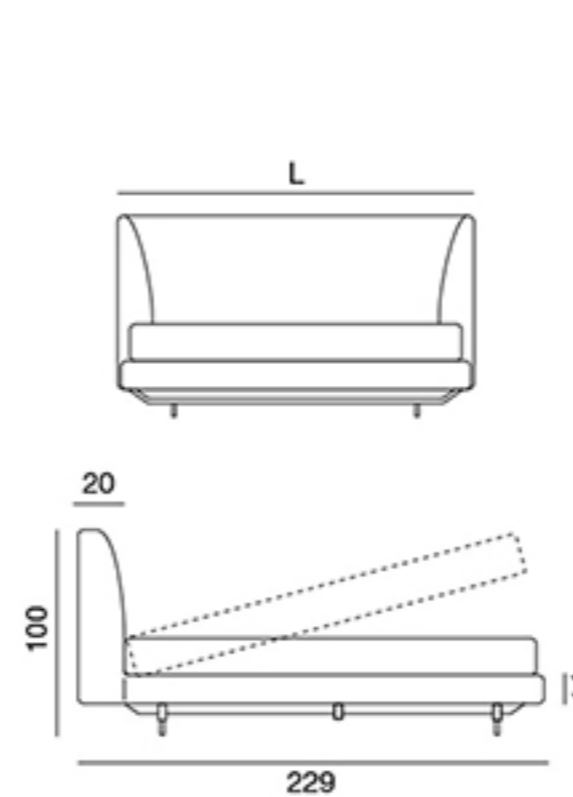

## Giroletto H. 14 senza rete

*Bed frame H. 14 without bed base*

Dimensioni rete/materasso <i>Bed base/ mattress size</i>	H.L.P.
	101x <b>212</b> x225
	101x <b>192</b> x225
	101x <b>174</b> x225

Letto per rete o materasso profondo 190 cm nessuna  
*Bed for bed base or mattress with length 190 cm, no extra cha*

## Giroletto H. 14 A- (senza rete)

Bed frame H. 14 A- (without bed base)

Dimensioni rete/materasso Bed base/ mattress size	H.L.P.
<b>180x200</b>	101x <b>192</b> x225
<b>160x200</b>	101x <b>174</b> x225

## Giroletto H. 14 A-Box con box contenitore (rete Ortopedic Plus)

Bed frame H. 14 A-Box with storage  
(Ortopedic Plus bed base)

Dimensioni rete/materasso Bed base/ mattress size	Codice letto Bed code	H.L.P.
<b>180x200</b>		101x <b>192</b> x225
<b>160x200</b>		101x <b>174</b> x225

## Giroletto H. 25 senza rete

Bed frame H. 25 without bed base

Dimensioni rete/materasso Bed base/ mattress size	H.L.P.
<b>200x200</b>	101x <b>212</b> x225
<b>180x200</b>	101x <b>192</b> x225
<b>160x200</b>	101x <b>174</b> x225