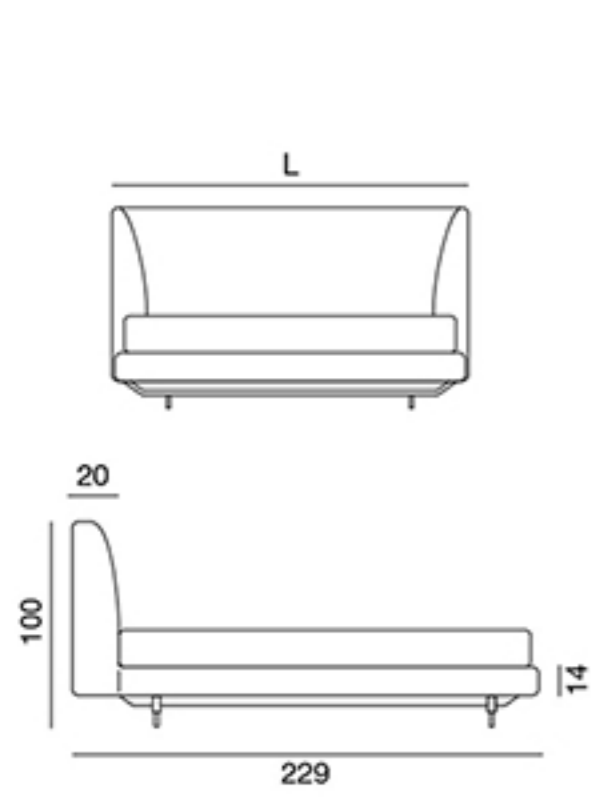

## Giroletto H. 14 con rete strutturale (rete Ortopedic)

*Bed frame H. 14 with structural bed base (Ortopedic bed base)*

Dimensioni rete/materasso <i>Bed base/ mattress size</i>	H.L.P.
	101x <b>212</b> x225
	101x <b>192</b> x225
	101x <b>174</b> x225

## Giroletto H. 14 senza rete

*Bed frame H. 14 without bed base*

Dimensioni rete/materasso <i>Bed base/ mattress size</i>	H.L.P.
	101x <b>212</b> x225
	101x <b>192</b> x225
	101x <b>174</b> x225

Letto per rete o materasso profondo 190 cm nessuna  
*Bed for bed base or mattress with length 190 cm, no extra cha*

## Giroletto H. 14 A- (senza rete)

Bed frame H. 14 A- (without bed base)

Dimensioni rete/materasso Bed base/ mattress size	H.L.P.
<b>180x200</b>	101x <b>192</b> x225
<b>160x200</b>	101x <b>174</b> x225

## Giroletto H. 25 senza rete

Bed frame H. 25 without bed base

Dimensioni rete/materasso Bed base/ mattress size	H.L.P.
<b>200x200</b>	101x <b>212</b> x225
<b>180x200</b>	101x <b>192</b> x225
<b>160x200</b>	101x <b>174</b> x225