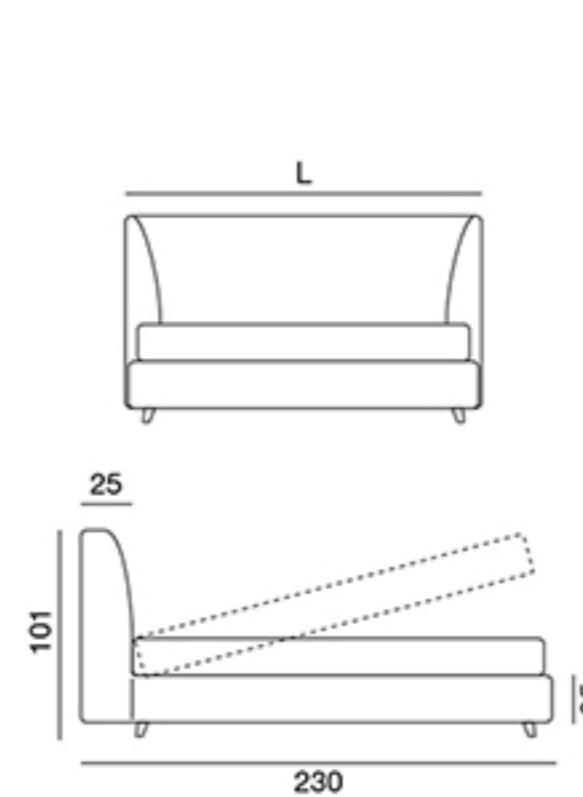

## Giroletto H. 14 A- (senza rete)

Bed frame H. 14 A- (without bed base)

Dimensioni rete/materasso Bed base/ mattress size	H.L.P.
<b>180x200</b>	101x <b>192</b> x225
<b>160x200</b>	101x <b>174</b> x225

## Giroletto H. 14 A-Box con box contenitore (rete Ortopedic Plus)

Bed frame H. 14 A-Box with storage  
(Ortopedic Plus bed base)

Dimensioni rete/materasso Bed base/ mattress size	Codice letto Bed code	H.L.P.
<b>180x200</b>		101x <b>192</b> x225
<b>160x200</b>		101x <b>174</b> x225

## Giroletto H. 25 senza rete

Bed frame H. 25 without bed base

Dimensioni rete/materasso Bed base/ mattress size	H.L.P.
<b>200x200</b>	101x <b>212</b> x225
<b>180x200</b>	101x <b>192</b> x225
<b>160x200</b>	101x <b>174</b> x225

## Giroletto H. 25 con box contenitore (rete Ortopedic Plus)

Bed frame H. 25 with storage (Ortopedic Plus bed base)

Dimensioni rete/materasso Bed base/ mattress size	H.L.P.
<b>200x200</b>	101x <b>212</b> x225
<b>180x200</b>	101x <b>192</b> x225
<b>160x200</b>	101x <b>174</b> x225