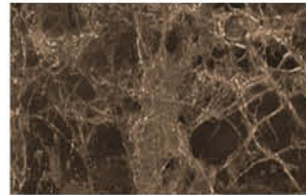

Sangiacomo

TOP - CERAMICHE - Ceramic top finishes

Statuarietto
Statuarietto lucidato

Noir Desir
Noir Desir lucidato

Nero Greco
Nero Greco lucidato

Emperador Extra
Emperador Extra lucidato

Ossido Bruno

Pietra di Savoia
Antracite

Fusion White

Calacatta Black