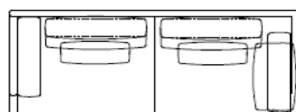

Le misure s'intendono di massimo ingombro e possono variare da 0 a 3 cm

PROFONDITA' SEDUTA: CM 50

PLUG IN

ALTEZZA SEDUTA: CM 43

250
4P
COD. 1

230
3P MAX
COD. 6

260
4P ANGOLO
COD. 2

240
3P MAX ANGOLO
COD. 12

80
POLTRONCINA SENZA RULLI
COD. 17

245
4P TERM.
COD. 3

225
3P MAX TERM.
COD. 13

115
CHAISE LONGUE
COD. 7

110
POLTRONA
COD. 18

230
4P COMP.
COD. 4

210
3P MAX COMP.
COD. 14

97
200
DORMOUSE
COD. 8