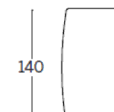

Le misure s'intendono di massimo ingombro e possono variare da 0 a 3 cm

PROFONDITA' SEDUTA: CM 50

PLUG IN

ALTEZZA SEDUTA: CM 43

250
4P
COD. 1

230
3P MAX
COD. 6

260
4P ANGOLO
COD. 2

240
3P MAX ANGOLO
COD. 12

80
POLTRONCINA SENZA RULLI
COD. 17

245
4P TERM.
COD. 3

225
3P MAX TERM.
COD. 13

115
CHAISE LONGUE
COD. 7

110
POLTRONA
COD. 18

230
4P COMP.
COD. 4

210
3P MAX COMP.
COD. 14

97
200
DORMOUSE
COD. 8

230
4P PENISOLA
COD. 5

210
3P MAX PENISOLA
COD. 15

97
ANGOLO
COD. 16

115
POUFF
COD. 9

97
115
POUFF
COD. 10

97
97
POUFF
COD. 11

90
100
TAVOLINI
COD. 41

140
70
COD. 42