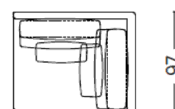

97
ANGOLO
COD. 16