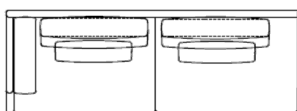

Le misure s'intendono di massimo ingombro e possono variare da 0 a 3 cm

PROFONDITA' SEDUTA: CM 50

PLUG IN

ALTEZZA SEDUTA: CM 43

250
4P
COD. 1

230
3P MAX
COD. 6

260
4P ANGOLO
COD. 2

240
3P MAX ANGOLO
COD. 12

80
POLTRONCINA SENZA RULLI
COD. 17

245
4P TERM.
COD. 3

225
3P MAX TERM.
COD. 13

115
CHAISE LONGUE
COD. 7

110
POLTRONA
COD. 18

230
4P COMP.
COD. 4

210
3P MAX COMP.
COD. 14

97
200
DORMOUSE
COD. 8