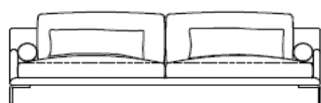

PLUG IN

RIVESTIMENTO	TESSUTO - PELLE
SFODERABILITA'	TESSUTO COMPLETA, PELLE SOLO SCHIENALE E SEDUTA
VERSIONE LETTO	NON POSSIBILE
STRUTTURA	LEGNO: MULTISTRATO - ABETE E INSERTI IN FERRO
IMBOT. STANDARD	POLIURETANO ESPANSO NELLE VARIE DENSITA' RIVESTITO IN DACRON
	SCHIENALE POLIURETANO ESPANSO DENSITA' S 25 + INVOLUCRO IN PIUMA D'OCA
	SEDUTA POLIURETANO ESPANSO DENSITA' SS 35 + INVOLUCRO IN PIUMINO D'OCA
MOLLEGGI	CINGHIA ELASTICA
PIEDI	ACCIAIO INOX H. CM 16
COLORI	NERO NIKEL - BRONZO SATINATO - ORO SATINATO - ACCIAIO

Le misure s'intendono di massimo ingombro e possono variare da 0 a 3 cm

PROFONDITA' SEDUTA: CM 50

PLUG IN

ALTEZZA SEDUTA: CM 43

250
4P
COD. 1

230
3P MAX
COD. 6

260
4P ANGOLO
COD. 2

240
3P MAX ANGOLO
COD. 12