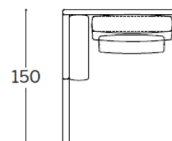

Le misure s'intendono di massimo ingombro e possono variare da 0 a 3 cm

PROFONDITA' SEDUTA: CM 50

PLUG IN

ALTEZZA SEDUTA: CM 43

250
4P
COD. 1

230
3P MAX
COD. 6

260
4P ANGOLO
COD. 2

240
3P MAX ANGOLO
COD. 12

80
POLTRONCINA SENZA RULLI
COD. 17

245
4P TERM.
COD. 3

225
3P MAX TERM.
COD. 13

115
CHAISE LONGUE
COD. 7

110
POLTRONA
COD. 18

230
4P COMP.
COD. 4

210
3P MAX COMP.
COD. 14

97
200
DORMOUSE
COD. 8