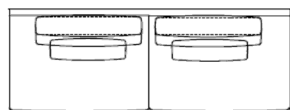

Le misure s'intendono di massimo ingombro e possono variare da 0 a 3 cm

PROFONDITA' SEDUTA: CM 50

PLUG IN

ALTEZZA SEDUTA: CM 43

250
4P
COD. 1

230
3P MAX
COD. 6

260
4P ANGOLO
COD. 2

240
3P MAX ANGOLO
COD. 12

80
POLTRONCINA SENZA RULLI
COD. 17

245
4P TERM.
COD. 3

225
3P MAX TERM.
COD. 13

115
CHAISE LONGUE
COD. 7

110
POLTRONA
COD. 18

230
4P COMP.
COD. 4

210
3P MAX COMP.
COD. 14

97
200
DORMOUSE
COD. 8

230
4P PENISOLA
COD. 5

210
3P MAX PENISOLA
COD. 15

97
ANGOLO
COD. 16

115
POUFF
COD. 9

97
115
POUFF
COD. 10

97
97
POUFF
COD. 11

90
100
TAVOLINI
COD. 41

140
70
COD. 42