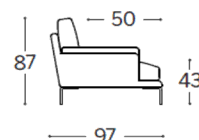

Le misure s'intendono di massimo ingombro e possono variare da 0 a 3 cm

PROFONDITA' SEDUTA: CM 50

PLUG IN

ALTEZZA SEDUTA: CM 43

250
4P
COD. 1

230
3P MAX
COD. 6

260
4P ANGOLO
COD. 2

240
3P MAX ANGOLO
COD. 12

80
POLTRONCINA SENZA RULLI
COD. 17

245
4P TERM.
COD. 3

225
3P MAX TERM.
COD. 13

115
CHAISE LONGUE
COD. 7

110
POLTRONA
COD. 18

230
4P COMP.
COD. 4

210
3P MAX COMP.
COD. 14

97
200
DORMOUSE
COD. 8