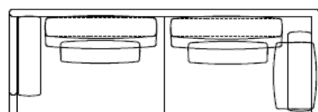

Le misure s'intendono di massimo ingombro e possono variare da 0 a 3 cm

PROFONDITA' SEDUTA: CM 50

PLUG IN

ALTEZZA SEDUTA: CM 43

250
4P
COD. 1

230
3P MAX
COD. 6

260
4P ANGOLO
COD. 2

240
3P MAX ANGOLO
COD. 12

80
POLTRONCINA SENZA RULLI
COD. 17

245
4P TERM.
COD. 3

225
3P MAX TERM.
COD. 13

115
CHAISE LONGUE
COD. 7

110
POLTRONA
COD. 18

230
4P COMP.
COD. 4

210
3P MAX COMP.
COD. 14

97
200
DORMOUSE
COD. 8