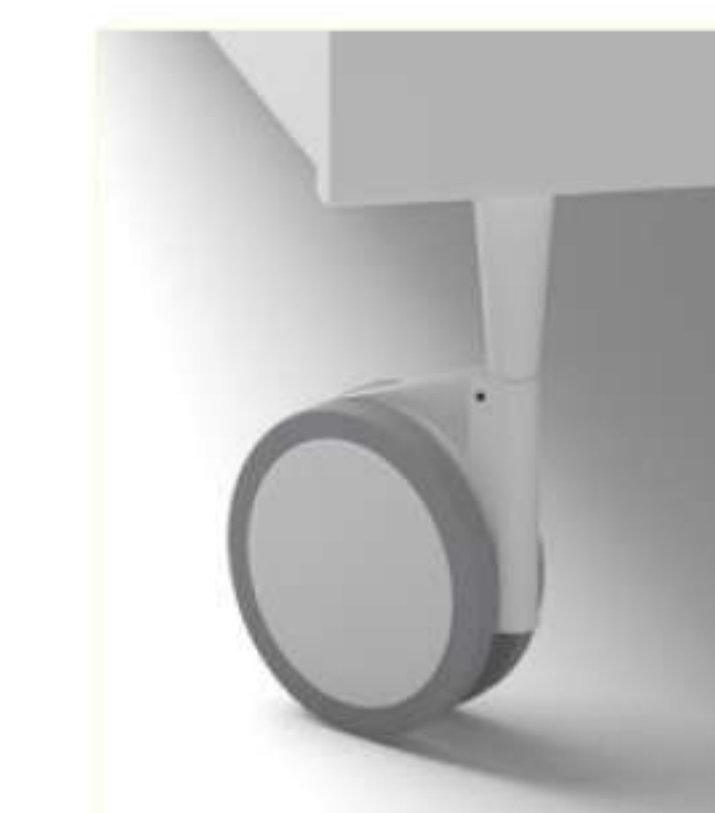

GIOTTO

LETTO GIOTTO
Bed

DREAM GIROLETTO
Bed frame

01 - GIROLETTO / Bed frame

01a - PEDIERA / Footboard

02 - PIEDINO / Foot

Piedini disponibili per i giroletto Chat e Vip
Feet are available for Chat and Vip bed frame

Ruota vega