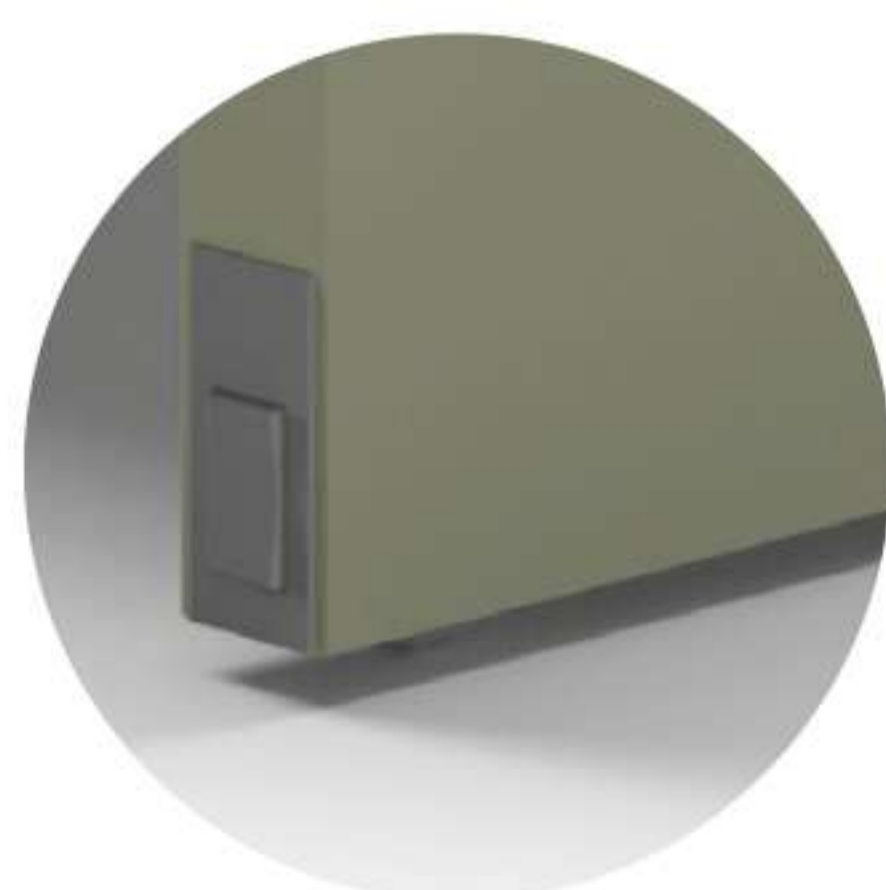

05 - RUOTA / Castor