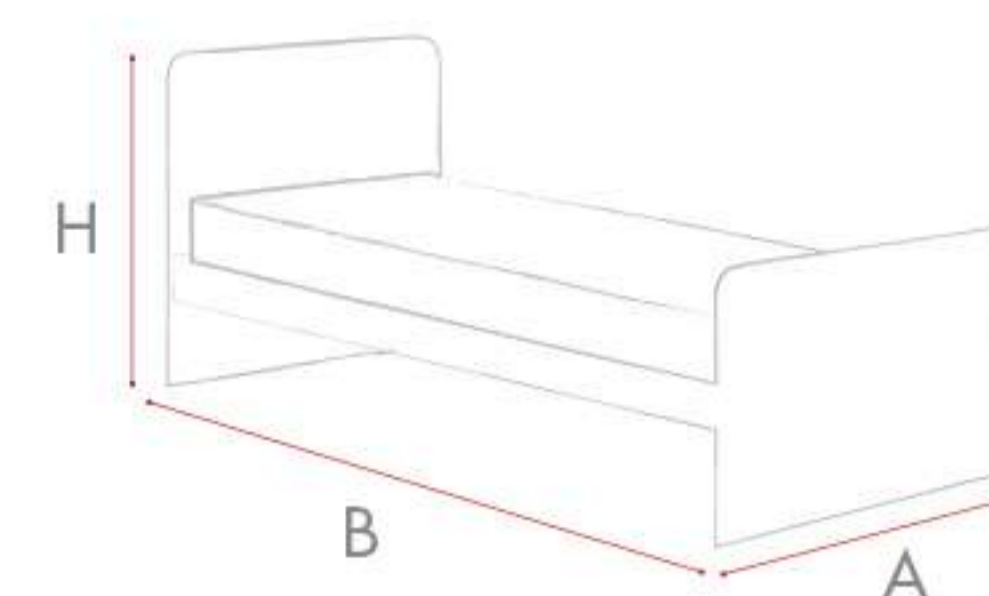

letto singolo
single bed

letto piazza e mezza
extra wide single bed

* Solo con giroletto Dream
* Only for Dream bed frame

05 - RUOTA / Castor

Configurazioni

GIOTTO

LETTO GIOTTO

Bed

H. 95 cm

A. 90 - 98 - 130 cm

B. 203 - 208 - 213 cm

GIROLETTO CHAT

Bed frame

H. 95 cm

A. 90 - 98 - 130 cm

B. 202 - 207 - 212 cm