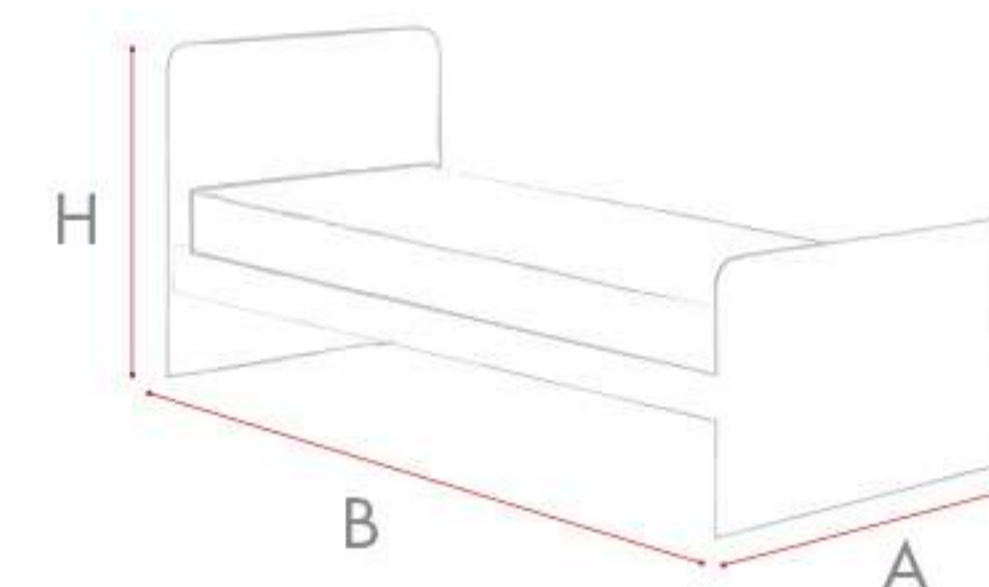

A. 90 - 98 - 130 cm

B. 202 - 207 - 212 cm

GIROLETTO KITE

Bed frame

H. 95 cm

A. 90 - 98 - 130 cm

B. 202 - 207 - 212 cm

GIROLETTO VIP

Bed frame

H. 95 cm

A. 90 - 98 - 130 cm

B. 203 - 208 - 213 cm

Configurazioni

GIOTTO

GIROLETTO DREAM

Bed frame

H. 95 cm

A. 90 - 98 - 130 cm

B. 203 - 208 - 213 cm

PEDIERA PONTE

Footboard

H. 95 cm

A. 90 - 98 - 130 cm

B. 203 - 208 - 213 cm