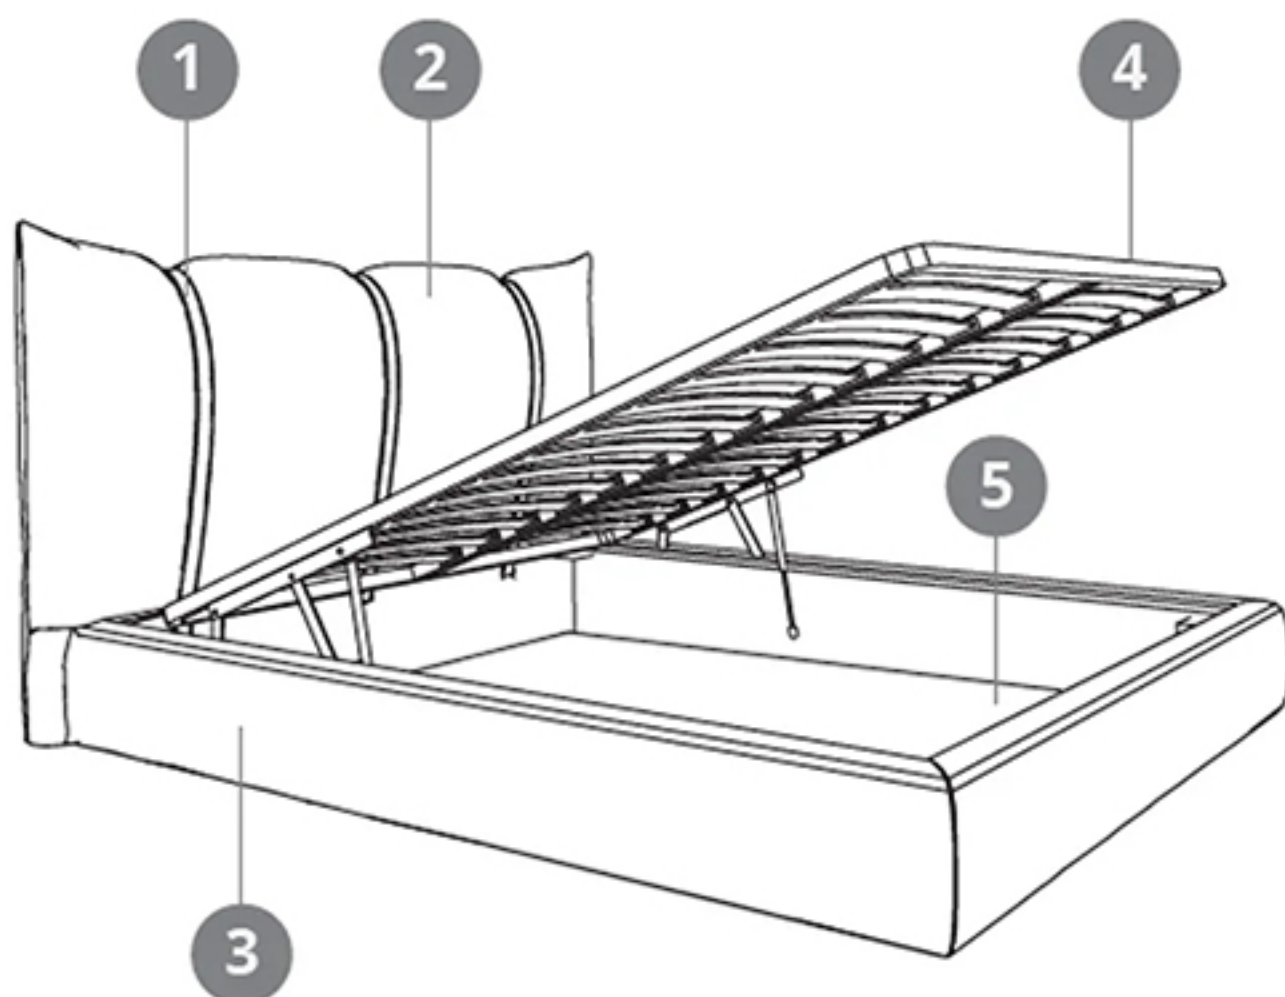

materasso 160x200 - mattress 62.9"x78.7"

materasso 180x200 - mattress 70.8"x78.7"

- 1 cinture - belts
- 2 testiera - headboard
- 3 giroletto - bed frame
- 4 doghe in legno - wooden slats
- 5 contenitore - storage