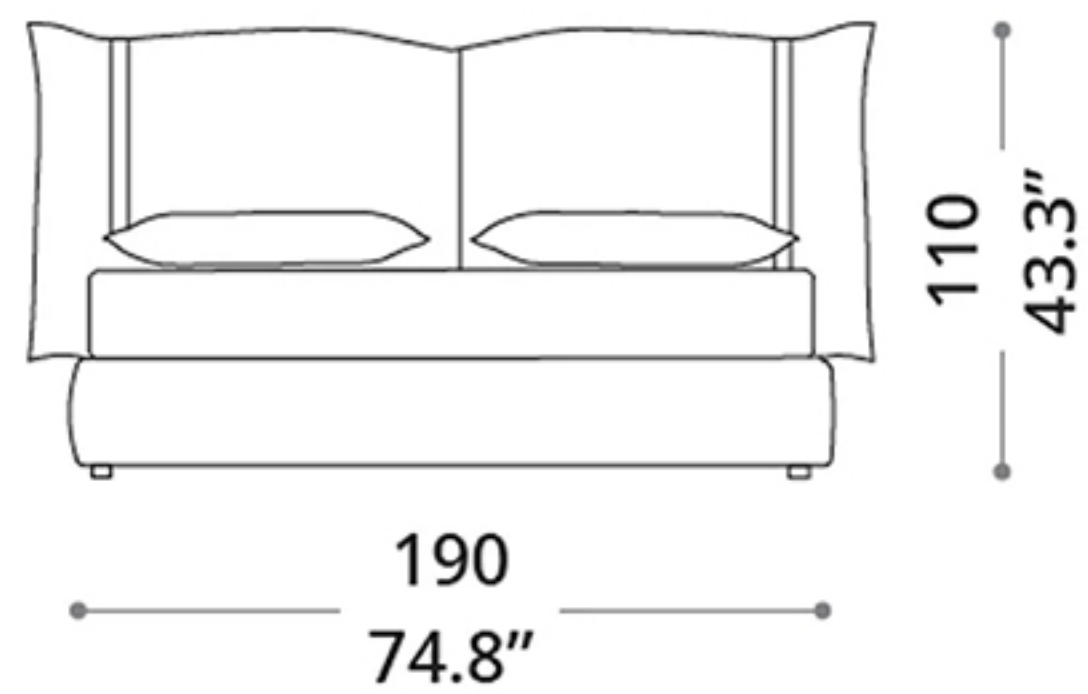

materasso 160x200 - mattress 62.9"x78.7"

materasso 180x200 - mattress 70.8"x78.7"

- 1 cinture - belts
- 2 testiera - headboard
- 3 giroletto - bed frame
- 4 doghe in legno - wooden slats
- 5 contenitore - storage