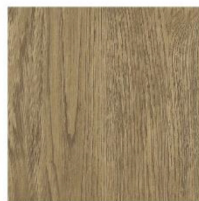

DEVINA NAIS®

WOODFORLIFE

Finiture / Finishes / Acabados

Naturali "poro aperto" / Natural "open pore" / Naturales "poro abierto"

Le tonalità delle riproduzioni fotografiche sono puramente indicative poiché
essendo prodotti artigianali sono realizzati a mano.
Attenzione: la finitura potrebbe risultare differente tra Rovere Materico e Rovere Liscio.

The shade of the shots are merely approximate,
since products are handmade.
It's worth considering that finishing could differ between Materico Oak and Smooth Oak.

Las tonalidades de las reproducciones fotográficas son puramente indicativas ya que son productos hechos a mano.
Atención: el acabado puede ser diferente entre el Roble Materico y el Roble Liso.

Tabacco

Nebbia

Holand antik

Holand gray

Holand naturale

Effetto grezzo

Cenere

Quarzo

Rovere grigio

Naturale caramel

Carbone

Nordico

Dark brown

DEVINA NAIS®

WOODFORLIFE

Finiture / Finishes / Acabados