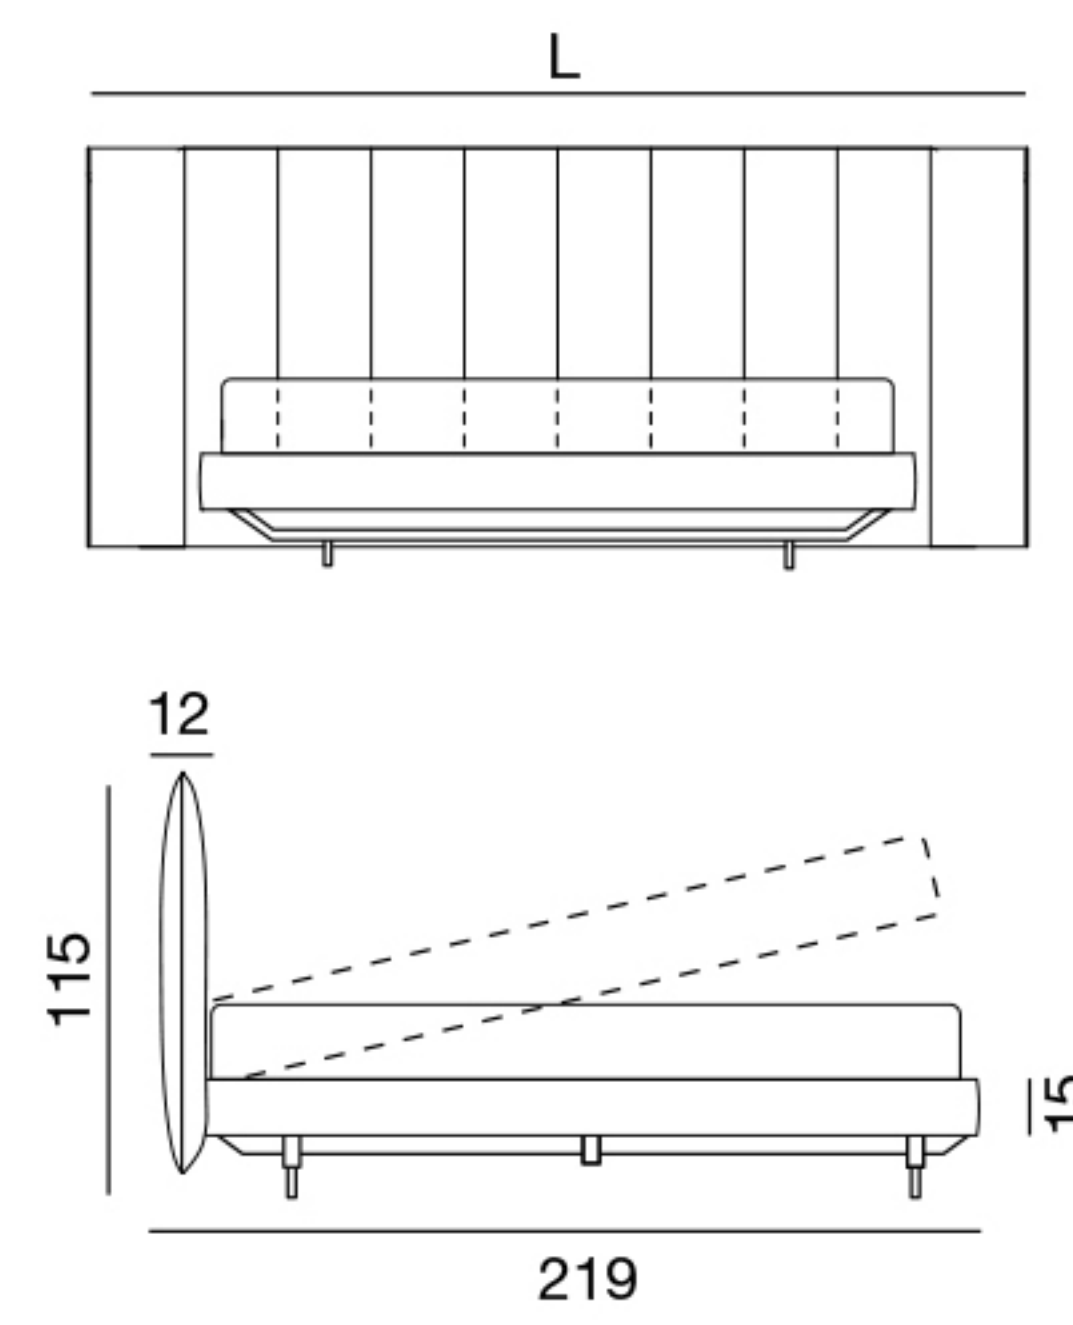

## Giroletto H. 15 A-

Bed frame H. 15 A-

Dimensioni rete/materasso Bed base/ mattress size	H.L.P.
<b>193x203</b>	116x <b>267</b> x222
<b>180x200</b>	116x <b>252</b> x219
<b>160x200</b>	116x <b>234</b> x219
<b>153x203</b>	116x <b>227</b> x222

## Giroletto H. 15 A-Box con box contenitore (rete Ortopedic Plus)

Bed frame H. 15 A-Box with storage  
(Ortopedic Plus bed base)

Dimensioni rete/materasso Bed base/ mattress size	H.L.P.
<b>193x203</b>	116x <b>267</b> x222
<b>180x200</b>	116x <b>252</b> x219
<b>160x200</b>	116x <b>234</b> x219
<b>153x203</b>	116x <b>227</b> x222

## Giroletto H. 25

Bed frame H. 25

Dimensioni rete/materasso Bed base/ mattress size	H.L.P.
<b>193x203</b>	117x <b>267</b> x222
<b>180x200</b>	117x <b>252</b> x219
<b>160x200</b>	117x <b>234</b> x219
<b>153x203</b>	117x <b>227</b> x222