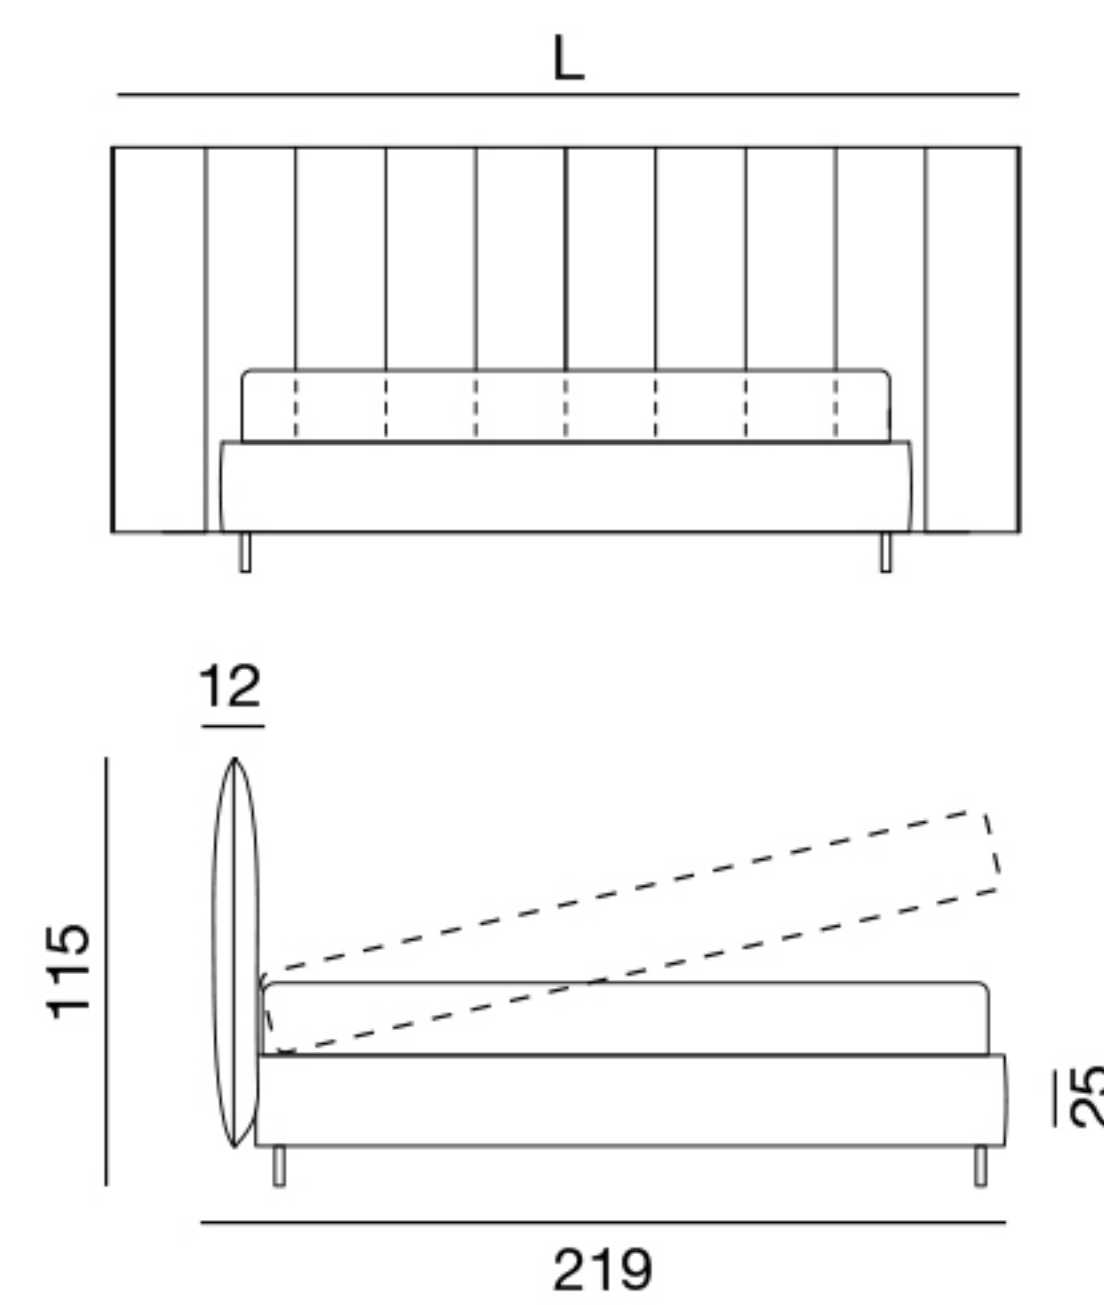

## Giroletto H. 15 A-

Bed frame H. 15 A-

Dimensioni rete/materasso Bed base/ mattress size	H.L.P.
<b>193x203</b>	116x <b>267</b> x222
<b>180x200</b>	116x <b>252</b> x219
<b>160x200</b>	116x <b>234</b> x219
<b>153x203</b>	116x <b>227</b> x222

## Giroletto H. 15 A-Box con box contenitore (rete Ortopedic Plus)

Bed frame H. 15 A-Box with storage  
(Ortopedic Plus bed base)

Dimensioni rete/materasso Bed base/ mattress size	H.L.P.
<b>193x203</b>	116x <b>267</b> x222
<b>180x200</b>	116x <b>252</b> x219
<b>160x200</b>	116x <b>234</b> x219
<b>153x203</b>	116x <b>227</b> x222

## Giroletto H. 25

Bed frame H. 25

Dimensioni rete/materasso Bed base/ mattress size	H.L.P.
<b>193x203</b>	117x <b>267</b> x222
<b>180x200</b>	117x <b>252</b> x219
<b>160x200</b>	117x <b>234</b> x219
<b>153x203</b>	117x <b>227</b> x222

## Giroletto H. 25 con box contenitore (rete Ortopedic Plus)

Bed frame H. 25 with storage (Ortopedic Plus bed base)

Dimensioni rete/materasso Bed base/ mattress size	H.L.P.
<b>193x203</b>	117x <b>267</b> x222
<b>180x200</b>	117x <b>252</b> x219
<b>160x200</b>	117x <b>234</b> x219
<b>153x203</b>	117x <b>227</b> x222