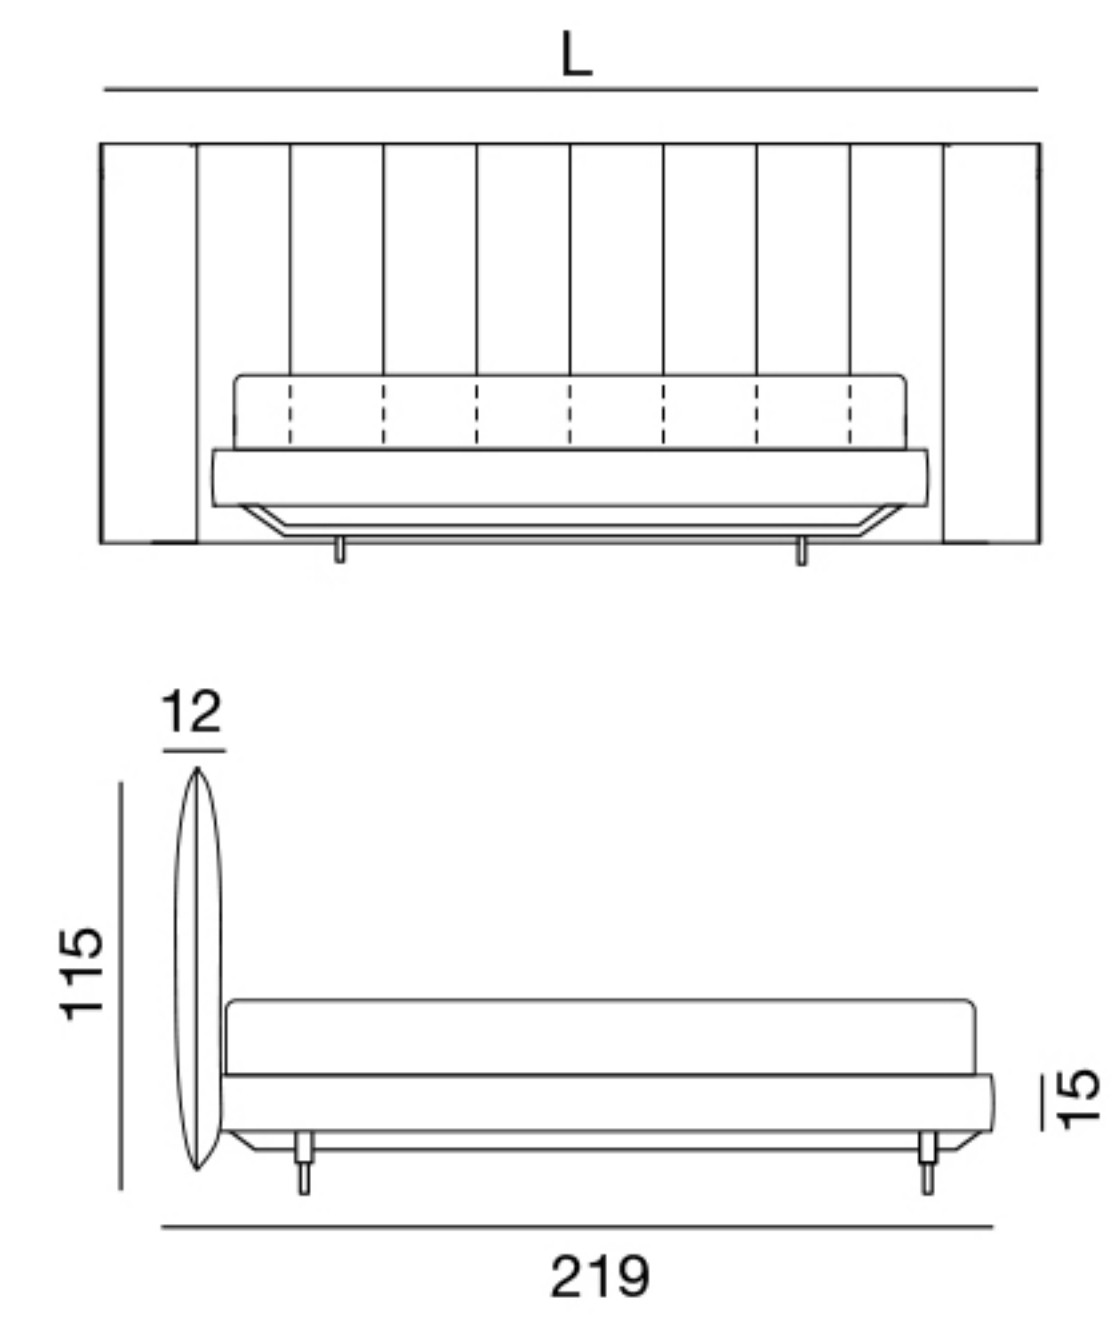

*Bed frame H. 15 without bed base*

Dimensioni rete/materasso <i>Bed base/ mattress size</i>	H.L.P.
<b>193x203</b>	115x <b>267</b> x222
<b>180x200</b>	115x <b>252</b> x219
<b>160x200</b>	115x <b>234</b> x219
<b>153x203</b>	115x <b>227</b> x222

## Giroletto H. 15 A-

Bed frame H. 15 A-

Dimensioni rete/materasso Bed base/ mattress size	H.L.P.
<b>193x203</b>	116x <b>267</b> x222
<b>180x200</b>	116x <b>252</b> x219
<b>160x200</b>	116x <b>234</b> x219
<b>153x203</b>	116x <b>227</b> x222

## Giroletto H. 25

Bed frame H. 25

Dimensioni rete/materasso Bed base/ mattress size	H.L.P.
<b>193x203</b>	117x <b>267</b> x222
<b>180x200</b>	117x <b>252</b> x219
<b>160x200</b>	117x <b>234</b> x219
<b>153x203</b>	117x <b>227</b> x222