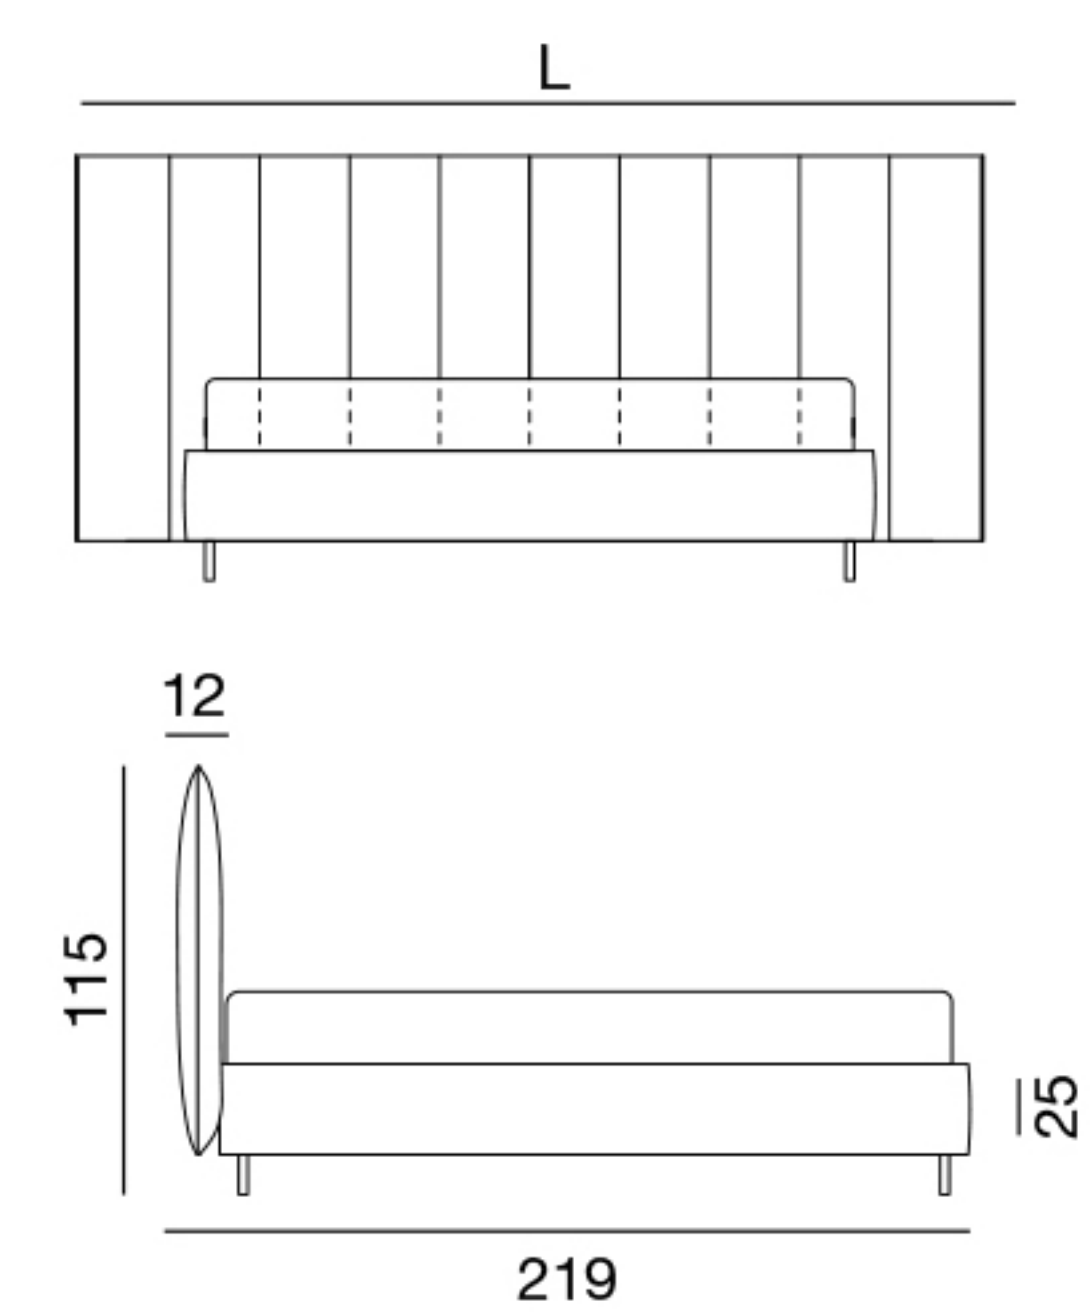

## Giroletto H. 15 A-

Bed frame H. 15 A-

Dimensioni rete/materasso Bed base/ mattress size	H.L.P.
<b>193x203</b>	116x <b>267</b> x222
<b>180x200</b>	116x <b>252</b> x219
<b>160x200</b>	116x <b>234</b> x219
<b>153x203</b>	116x <b>227</b> x222

## Giroletto H. 15 A-Box con box contenitore (rete Ortopedic Plus)

Bed frame H. 15 A-Box with storage  
(Ortopedic Plus bed base)

Dimensioni rete/materasso Bed base/ mattress size	H.L.P.
<b>193x203</b>	116x <b>267</b> x222
<b>180x200</b>	116x <b>252</b> x219
<b>160x200</b>	116x <b>234</b> x219
<b>153x203</b>	116x <b>227</b> x222

## Giroletto H. 25

Bed frame H. 25

Dimensioni rete/materasso Bed base/ mattress size	H.L.P.
<b>193x203</b>	117x <b>267</b> x222
<b>180x200</b>	117x <b>252</b> x219
<b>160x200</b>	117x <b>234</b> x219
<b>153x203</b>	117x <b>227</b> x222

## Giroletto H. 25 con box contenitore (rete Ortopedic Plus)

Bed frame H. 25 with storage (Ortopedic Plus bed base)

Dimensioni rete/materasso Bed base/ mattress size	H.L.P.
<b>193x203</b>	117x <b>267</b> x222
<b>180x200</b>	117x <b>252</b> x219
<b>160x200</b>	117x <b>234</b> x219
<b>153x203</b>	117x <b>227</b> x222