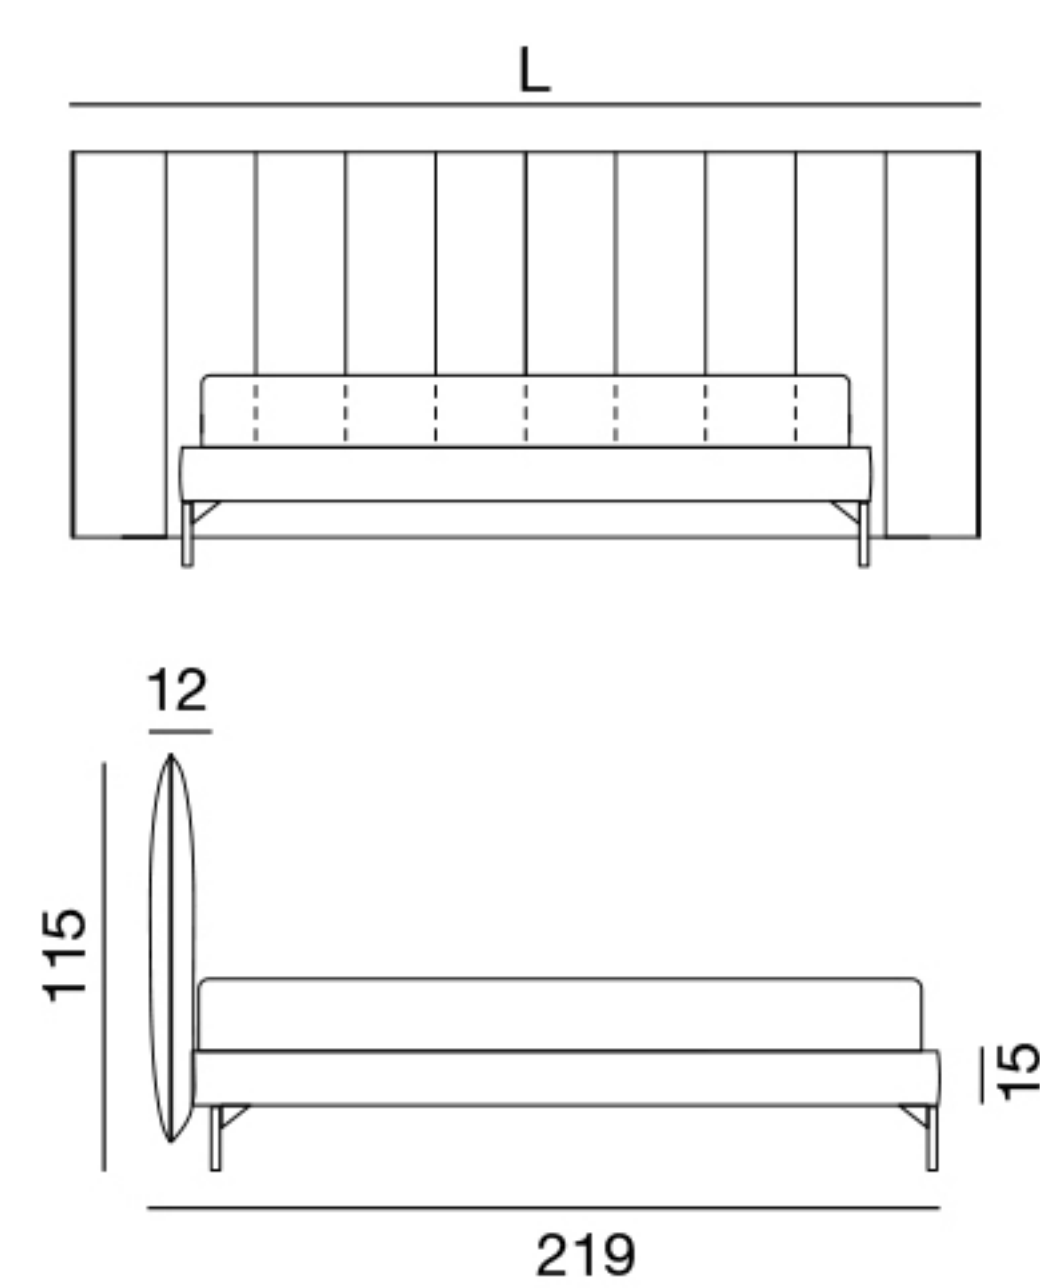

# Twils® Opèra

**Letto imbottito con giroletto H. 15 / 25**

*Upholstered bed with bed frame H. 15 / 25*

**Sfoderabile**  
*Removable cover*

**Nella versione in pelle testiera e giroletto hanno una o più cuciture in base alla dimensione della concia**  
*In the leather version, the headboard and bed frame have one or more seams based on the size of the tanned leather*

*Bed frame H. 15 without bed base*

Dimensioni rete/materasso <i>Bed base/ mattress size</i>	H.L.P.
<b>193x203</b>	115x <b>267</b> x222
<b>180x200</b>	115x <b>252</b> x219
<b>160x200</b>	115x <b>234</b> x219
<b>153x203</b>	115x <b>227</b> x222

## Giroletto H. 15 A-

Bed frame H. 15 A-

Dimensioni rete/materasso Bed base/ mattress size	H.L.P.
<b>193x203</b>	116x <b>267</b> x222
<b>180x200</b>	116x <b>252</b> x219
<b>160x200</b>	116x <b>234</b> x219
<b>153x203</b>	116x <b>227</b> x222

## Giroletto H. 25

Bed frame H. 25

Dimensioni rete/materasso Bed base/ mattress size	H.L.P.
<b>193x203</b>	117x <b>267</b> x222
<b>180x200</b>	117x <b>252</b> x219
<b>160x200</b>	117x <b>234</b> x219
<b>153x203</b>	117x <b>227</b> x222