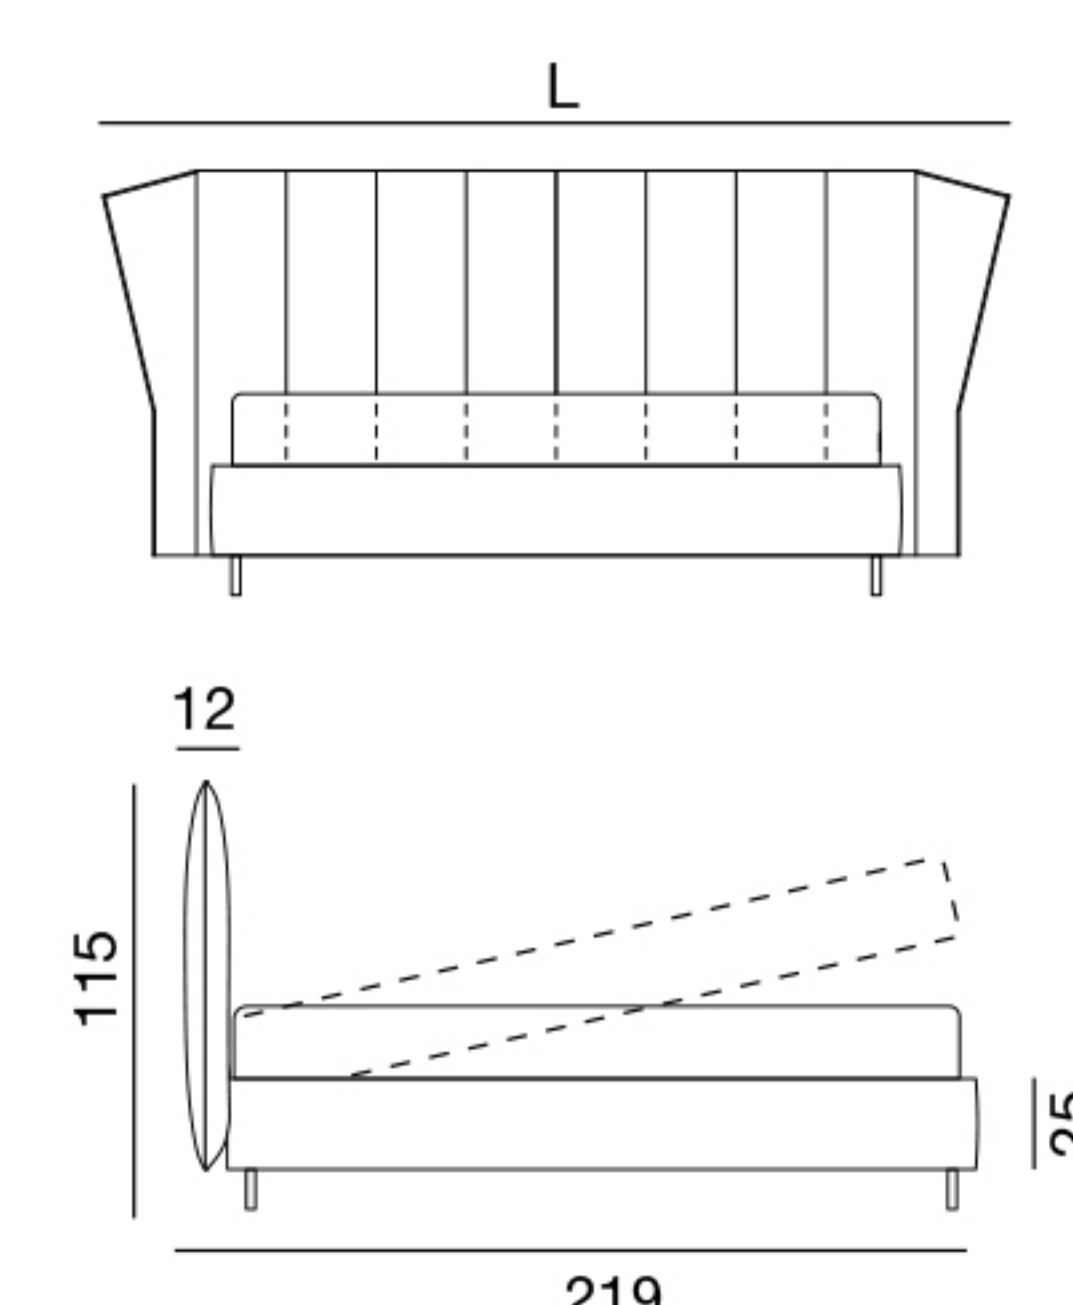

Dimensioni
rete/materasso
*Bed base/
mattress size*

H.L.P.

193x203	115x 267 x222
180x200	115x 252 x219
160x200	115x 234 x219
153x203	115x 227 x222

Cod. **Grafite H. 18**

Giroletto H. 15 A-

Bed frame H. 15 A-

Dimensioni rete/materasso Bed base/ mattress size	H.L.P.
193x203	116x 267 x222
180x200	116x 252 x219
160x200	116x 234 x219
153x203	116x 227 x222

Giroletto H. 15 A-Box con box contenitore (rete Ortopedic Plus)

Giroletto H. 25

Bed frame H. 25

Dimensioni rete/materasso Bed base/ mattress size	H.L.P.
193x203	117x 267 x222
180x200	117x 252 x219
160x200	117x 234 x219
153x203	117x 227 x222

Giroletto H. 25 con box contenitore (rete Ortopedic Plus)

Bed frame H. 25 with storage (Ortopedic Plus bed base)

Dimensioni rete/materasso Bed base/ mattress size	H.L.P.
193x203	117x 267 x222
180x200	117x 252 x219
160x200	117x 234 x219
153x203	117x 227 x222

Cod. **Madreperla H. 10**