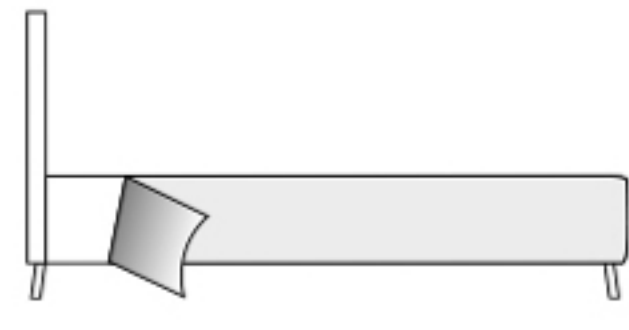

Twils® Opèra Fleur

Letto imbottito con giroletto H. 15 / 25

Upholstered bed with bed frame H. 15 / 25

Sfoderabile
Removable cover

Nella versione in pelle testiera e giroletto hanno una o più cuciture in base alla dimensione della concia
In the leather version, the headboard and bed frame have one or more seams based on the size of the tanned leather

▲ Coppia ruote a richiesta
Pair of wheels on request

H. 15	PIEST	
	H. 18	
	PIE69Z	
	H. 17	
	PIE68	
H. 17	PIE6KD	
H. 18		

H. 25	PIE38	
	H. 10	
	PIE45	
	H. 11	
	PIE2P	
H. 5		

Opèra Fleur

Giroletto H. 15

Bed frame H. 15