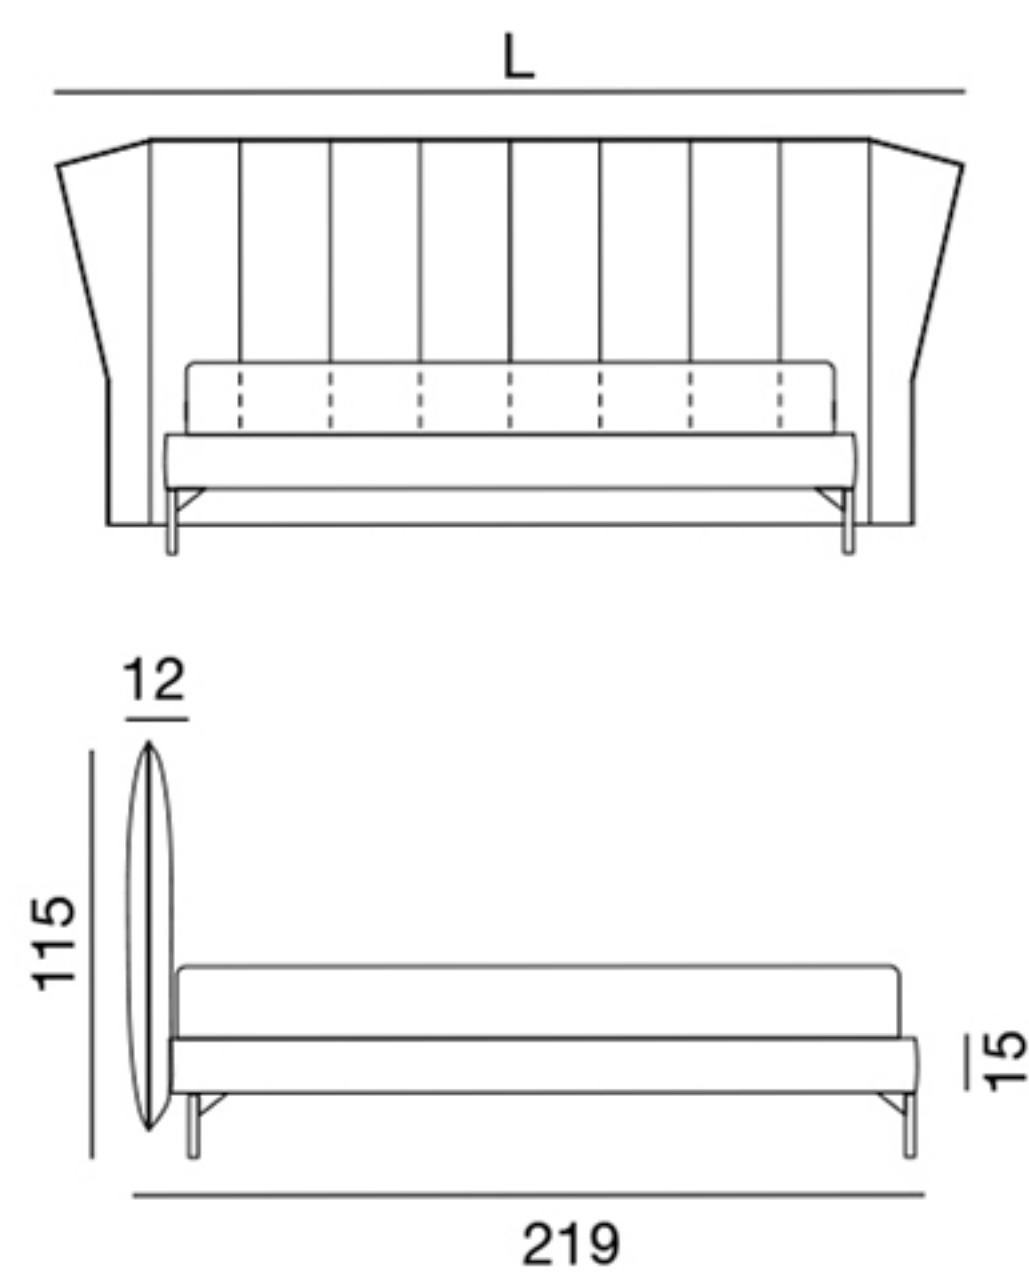

Twils® Opèra Fleur

Letto imbottito con giroletto H. 15 / 25

Upholstered bed with bed frame H. 15 / 25

Sfoderabile
Removable cover

Nella versione in pelle testiera e giroletto hanno una o più cuciture in base alla dimensione della concia
In the leather version, the headboard and bed frame have one or more seams based on the size of the tanned leather

Dimensioni
rete/materasso
*Bed base/
mattress size*

H.L.P.

193x203	115x 267 x222
180x200	115x 252 x219
160x200	115x 234 x219
153x203	115x 227 x222

Cod. **Grafite H. 18**

Giroletto H. 15 A-

Bed frame H. 15 A-

Dimensioni rete/materasso Bed base/ mattress size	H.L.P.
193x203	116x 267 x222
180x200	116x 252 x219
160x200	116x 234 x219
153x203	116x 227 x222

Giroletto H. 15 A-Box con box contenitore (rete Ortopedic Plus)

Giroletto H. 25

Bed frame H. 25

Dimensioni rete/materasso Bed base/ mattress size	H.L.P.
193x203	117x 267 x222
180x200	117x 252 x219
160x200	117x 234 x219
153x203	117x 227 x222

Giroletto H. 25 con box contenitore (rete Ortopedic Plus)