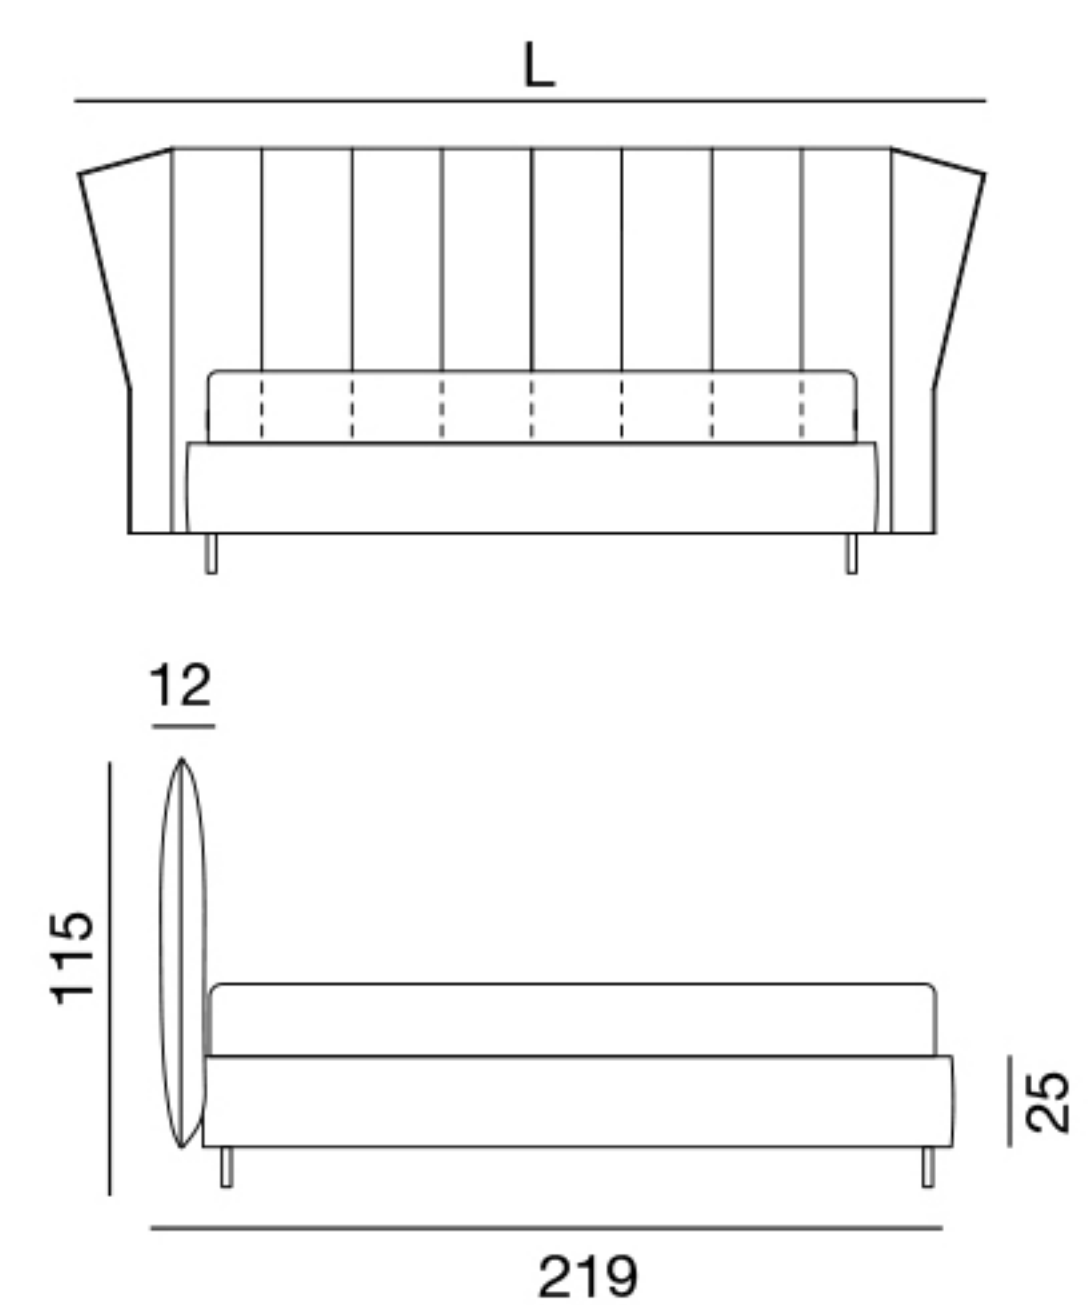

Dimensioni
rete/materasso
*Bed base/
mattress size*

H.L.P.

193x203	115x 267 x222
180x200	115x 252 x219
160x200	115x 234 x219
153x203	115x 227 x222

Cod. **Grafite H. 18**

Giroletto H. 15 A-

Bed frame H. 15 A-

Dimensioni rete/materasso Bed base/ mattress size	H.L.P.
193x203	116x 267 x222
180x200	116x 252 x219
160x200	116x 234 x219
153x203	116x 227 x222

Giroletto H. 15 A-Box con box contenitore (rete Ortopedic Plus)

Giroletto H. 25

Bed frame H. 25

Dimensioni rete/materasso Bed base/ mattress size	H.L.P.
193x203	117x 267 x222
180x200	117x 252 x219
160x200	117x 234 x219
153x203	117x 227 x222

Giroletto H. 25 con box contenitore (rete Ortopedic Plus)

Bed frame H. 25 with storage (Ortopedic Plus bed base)

Dimensioni rete/materasso Bed base/ mattress size	H.L.P.
193x203	117x 267 x222
180x200	117x 252 x219
160x200	117x 234 x219
153x203	117x 227 x222

Cod. **Madreperla H. 10**