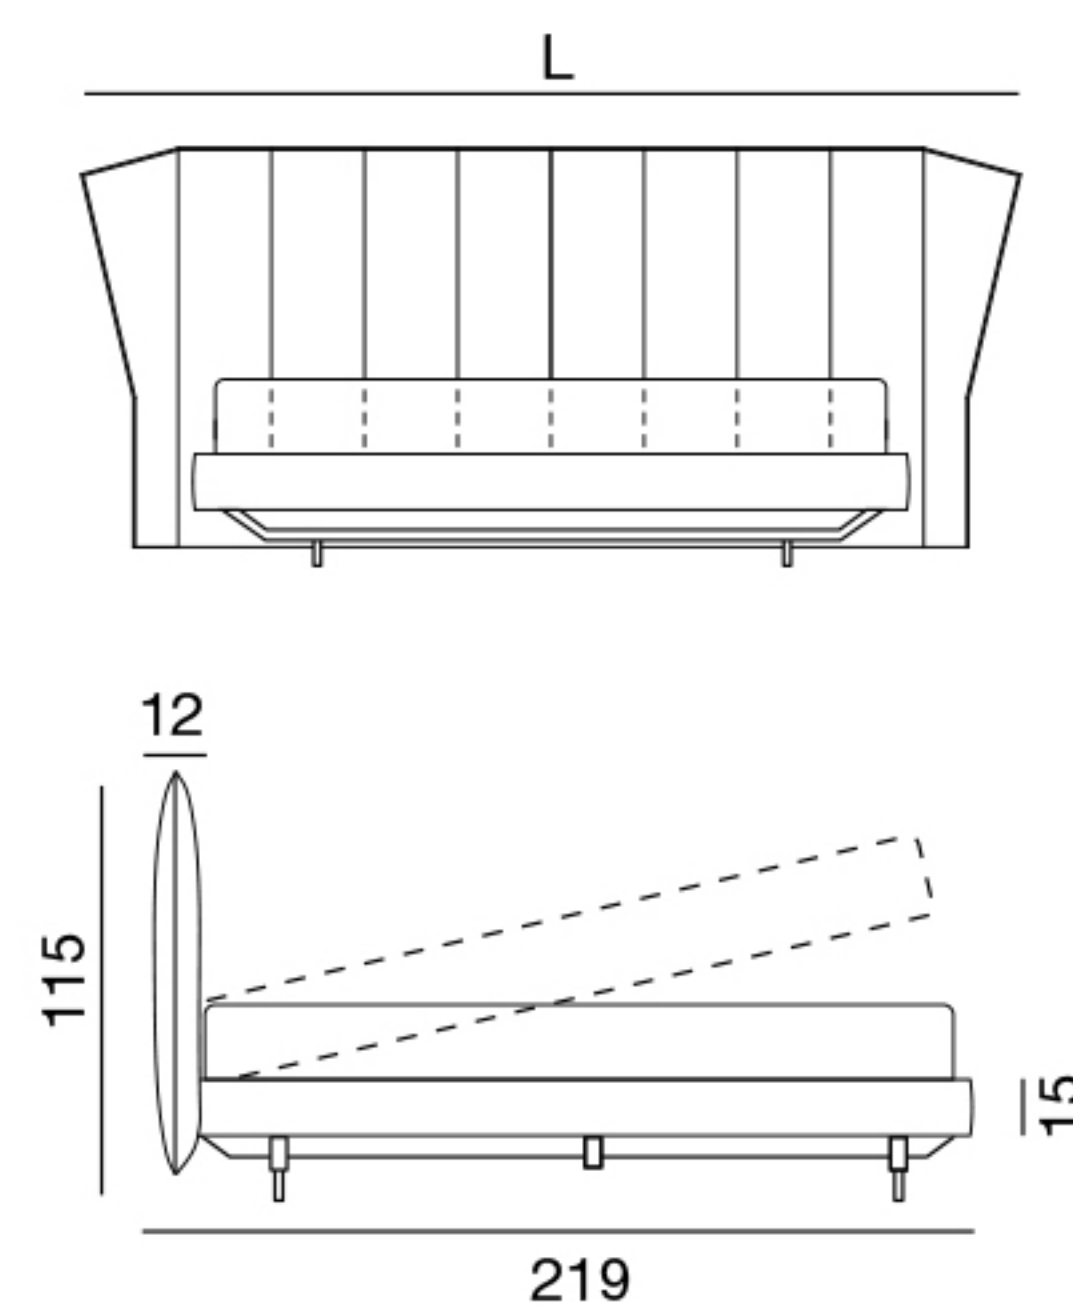

Giroletto H. 15 A-Box con box contenitore (rete Ortopedic Plus)

Bed frame H. 15 A-Box with storage
(Ortopedic Plus bed base)

Dimensioni rete/materasso Bed base/ mattress size	Codice letto Bed code	H.L.P.
193x203		116x267x222
180x200		116x252x219
160x200		116x234x219
153x203		116x227x222