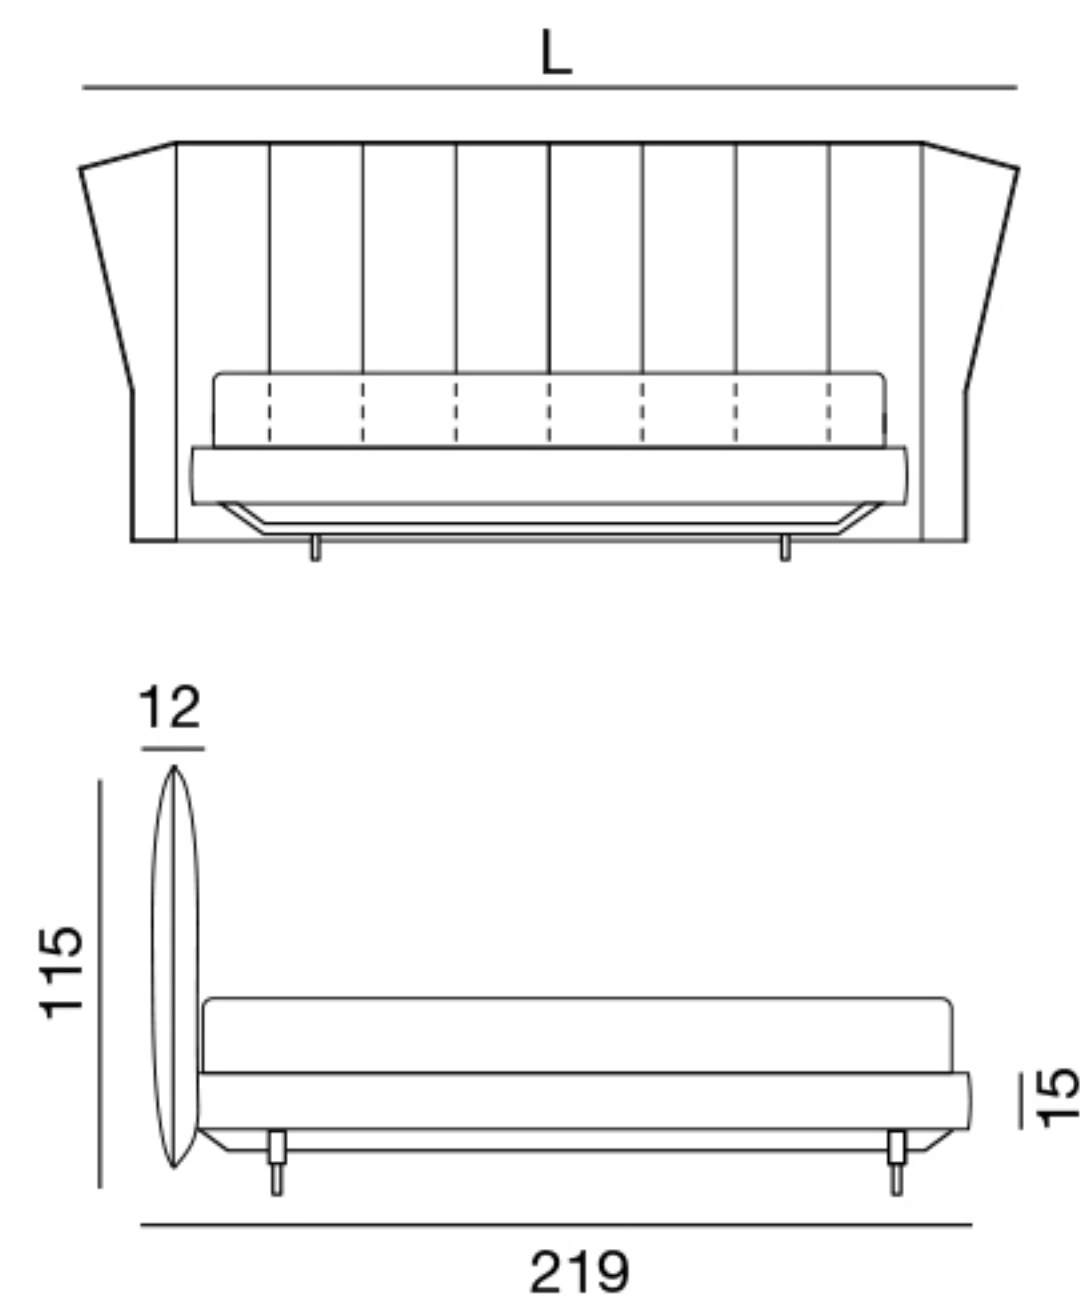

Dimensioni
rete/materasso
*Bed base/
mattress size*

H.L.P.

193x203	115x 267 x222
180x200	115x 252 x219
160x200	115x 234 x219
153x203	115x 227 x222

Cod. **Grafite H. 18**

Giroletto H. 15 A-

Bed frame H. 15 A-

Dimensioni rete/materasso Bed base/ mattress size	H.L.P.
193x203	116x 267 x222
180x200	116x 252 x219
160x200	116x 234 x219
153x203	116x 227 x222

Giroletto H. 15 A-Box con box contenitore (rete Ortopedic Plus)

Giroletto H. 25

Bed frame H. 25

Dimensioni rete/materasso Bed base/ mattress size	H.L.P.
193x203	117x 267 x222
180x200	117x 252 x219
160x200	117x 234 x219
153x203	117x 227 x222

Giroletto H. 25 con box contenitore (rete Ortopedic Plus)

Bed frame H. 25 with storage (Ortopedic Plus bed base)

Dimensioni rete/materasso Bed base/ mattress size	H.L.P.
193x203	117x 267 x222
180x200	117x 252 x219
160x200	117x 234 x219
153x203	117x 227 x222

Cod. **Madreperla H. 10**