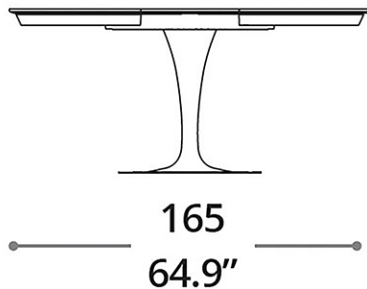

# Eclipse allungabile

75 - 76  
29.5" - 29.9"

120  
47.2"

Fino a 8 posti  
Up to 8 seats