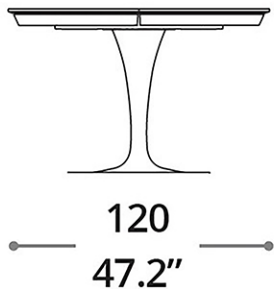

# Eclipse allungabile

75 - 76  
29.5" - 29.9"

120  
47.2"

Fino a 8 posti  
Up to 8 seats