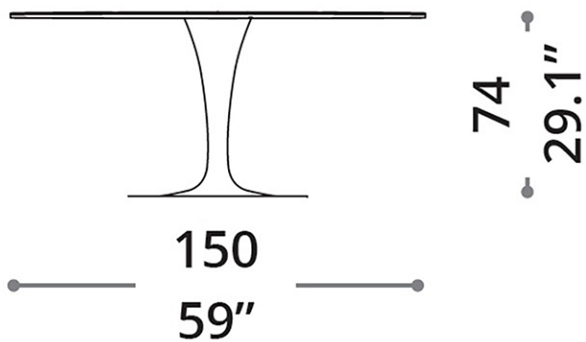

Eclipse fisso

Fino a 8 posti
Up to 8 seats