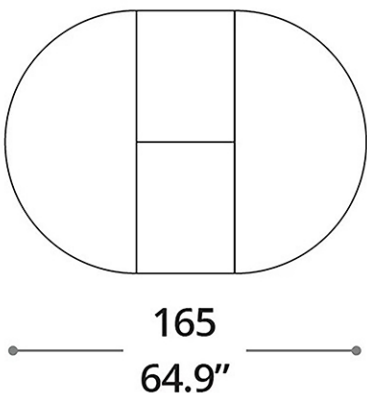

# Eclipse allungabile

75 - 76  
29.5" - 29.9"

120  
47.2"

Fino a 8 posti  
Up to 8 seats