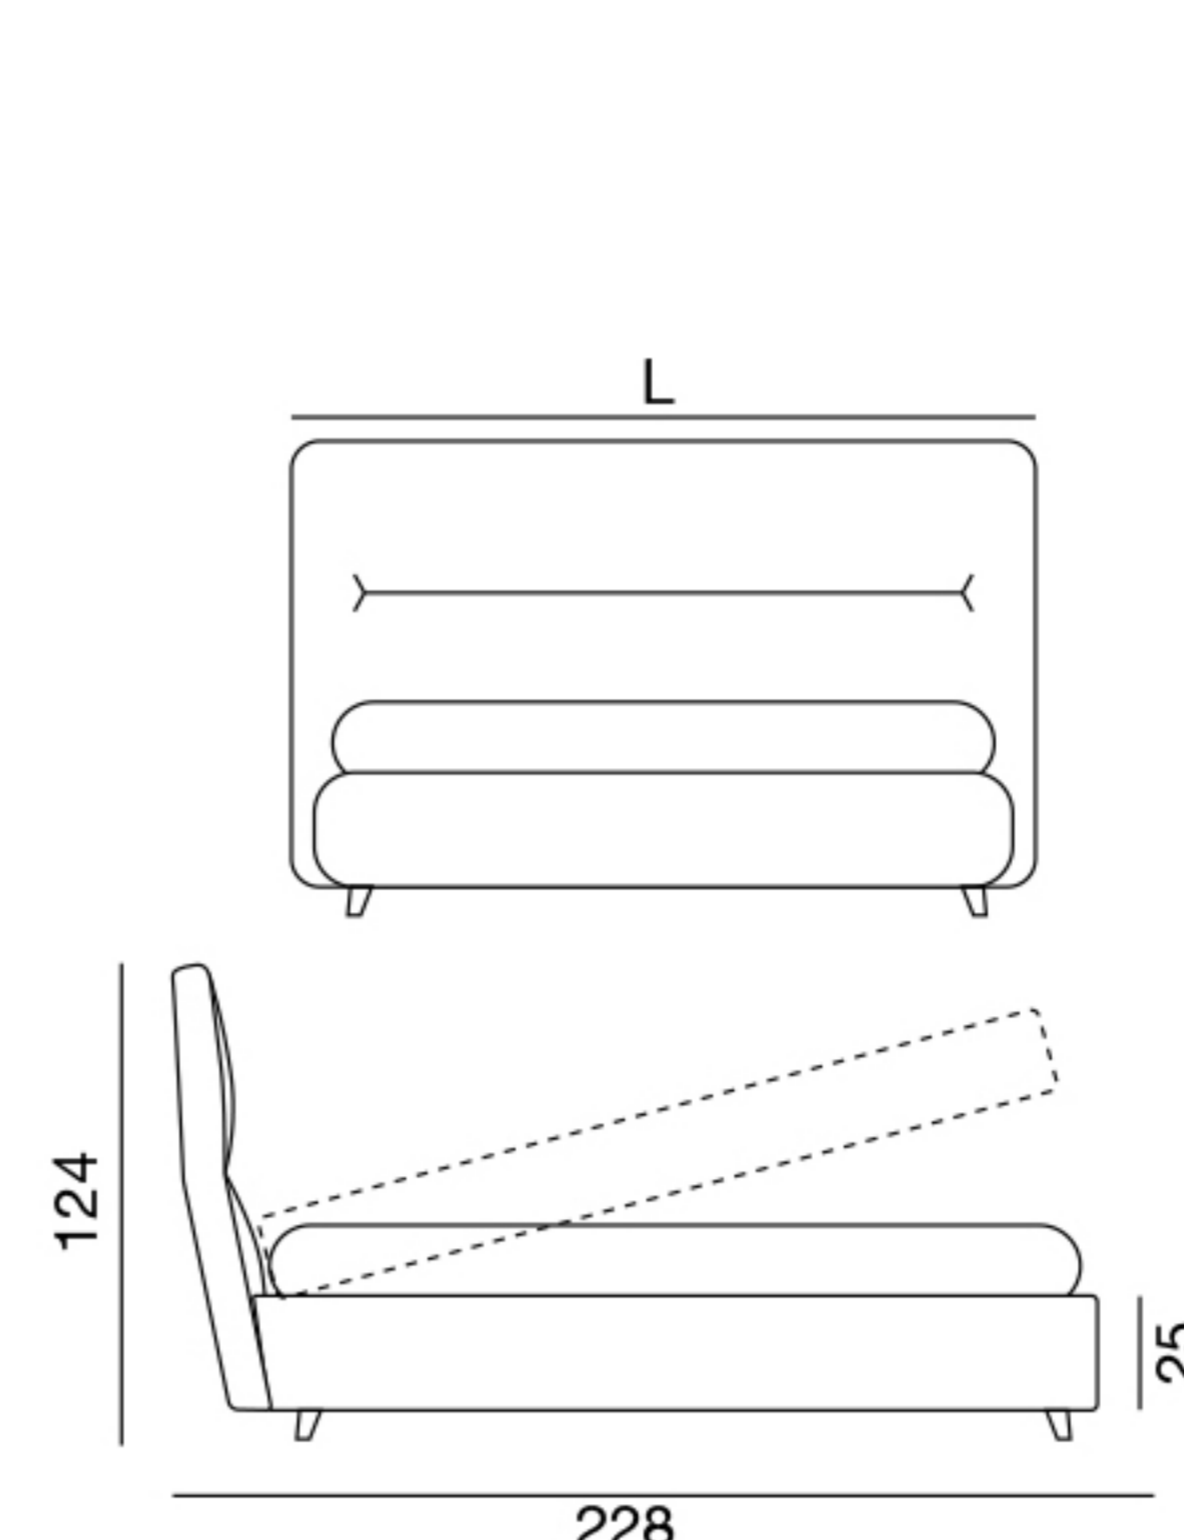

## Giroletto H. 15 senza rete

*Bed frame H. 15 without bed base*

Dimensioni rete/materasso <i>Bed base/ mattress size</i>	H.L.P.
<b>200x200</b>	124x <b>235</b> x228
<b>193x203</b>	124x <b>235</b> x231
<b>180x200</b>	124x <b>215</b> x228
<b>170x200</b>	124x <b>205</b> x228
<b>160x200</b>	124x <b>197</b> x228
<b>153x203</b>	124x <b>197</b> x231

### Giroletto H. 25 senza rete

Bed frame H. 25 without bed base

Dimensioni rete/materasso Bed base/ mattress size	H.L.P.
<b>200x200</b>	126x <b>235</b> x228
<b>193x203</b>	126x <b>235</b> x231
<b>180x200</b>	126x <b>215</b> x228
<b>170x200</b>	126x <b>205</b> x228
<b>160x200</b>	126x <b>197</b> x228
<b>153x203</b>	126x <b>197</b> x231

### Giroletto H. 25 con box contenitore (rete Ortopedic Plus)

Bed frame H. 25 with storage (Ortopedic Plus bed base)

Dimensioni rete/materasso Bed base/ mattress size	H.L.P.
<b>200x200</b>	126x <b>235</b> x228
<b>193x203</b>	126x <b>235</b> x231
<b>180x200</b>	126x <b>215</b> x228
<b>170x200</b>	126x <b>205</b> x228
<b>160x200</b>	126x <b>197</b> x228
<b>153x203</b>	126x <b>197</b> x231

### Giroletto H. 15 A- (senza rete)

Bed frame H. 15 A- (without bed base)

Dimensioni rete/materasso Bed base/ mattress size	H.L.P.
<b>193x203</b>	126x <b>235</b> x231
<b>180x200</b>	126x <b>215</b> x228
<b>160x200</b>	126x <b>197</b> x228
<b>153x203</b>	126x <b>197</b> x231