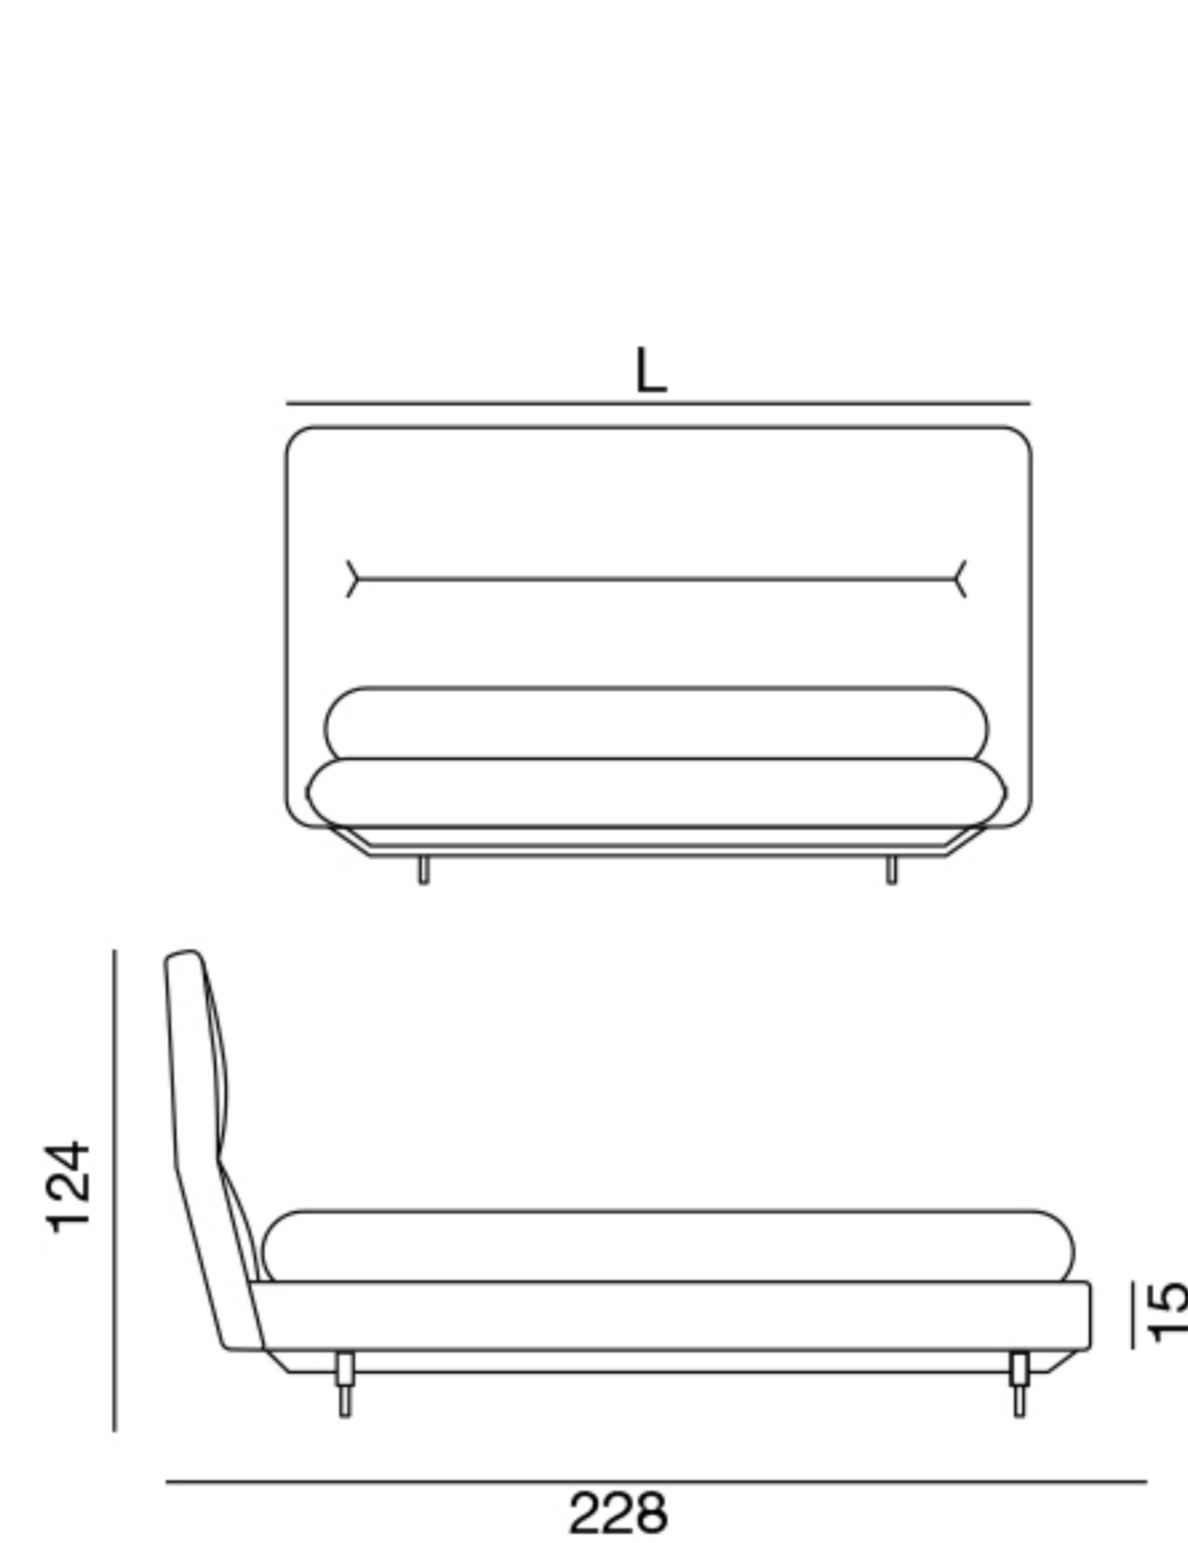

## Giroletto H. 15 senza rete

*Bed frame H. 15 without bed base*

Dimensioni rete/materasso <i>Bed base/ mattress size</i>	H.L.P.
<b>200x200</b>	124x <b>235</b> x228
<b>193x203</b>	124x <b>235</b> x231
<b>180x200</b>	124x <b>215</b> x228
<b>170x200</b>	124x <b>205</b> x228
<b>160x200</b>	124x <b>197</b> x228
<b>153x203</b>	124x <b>197</b> x231

### Giroletto H. 25 senza rete

Bed frame H. 25 without bed base

Dimensioni rete/materasso Bed base/ mattress size	H.L.P.
<b>200x200</b>	126x <b>235</b> x228
<b>193x203</b>	126x <b>235</b> x231
<b>180x200</b>	126x <b>215</b> x228
<b>170x200</b>	126x <b>205</b> x228
<b>160x200</b>	126x <b>197</b> x228
<b>153x203</b>	126x <b>197</b> x231

### Giroletto H. 15 A-Box con box contenitore (rete Ortopedic Plus)

Bed frame H. 15 A-Box with storage (Ortopedic Plus bed base)

Dimensioni rete/materasso Bed base/ mattress size	H.L.P.
<b>193x203</b>	126x <b>235</b> x231
<b>180x200</b>	126x <b>215</b> x228
<b>160x200</b>	126x <b>197</b> x228
<b>153x203</b>	126x <b>197</b> x231

### Giroletto H. 15 A- (senza rete)

Bed frame H. 15 A- (without bed base)

Dimensioni rete/materasso Bed base/ mattress size	H.L.P.
<b>193x203</b>	126x <b>235</b> x231
<b>180x200</b>	126x <b>215</b> x228
<b>160x200</b>	126x <b>197</b> x228
<b>153x203</b>	126x <b>197</b> x231