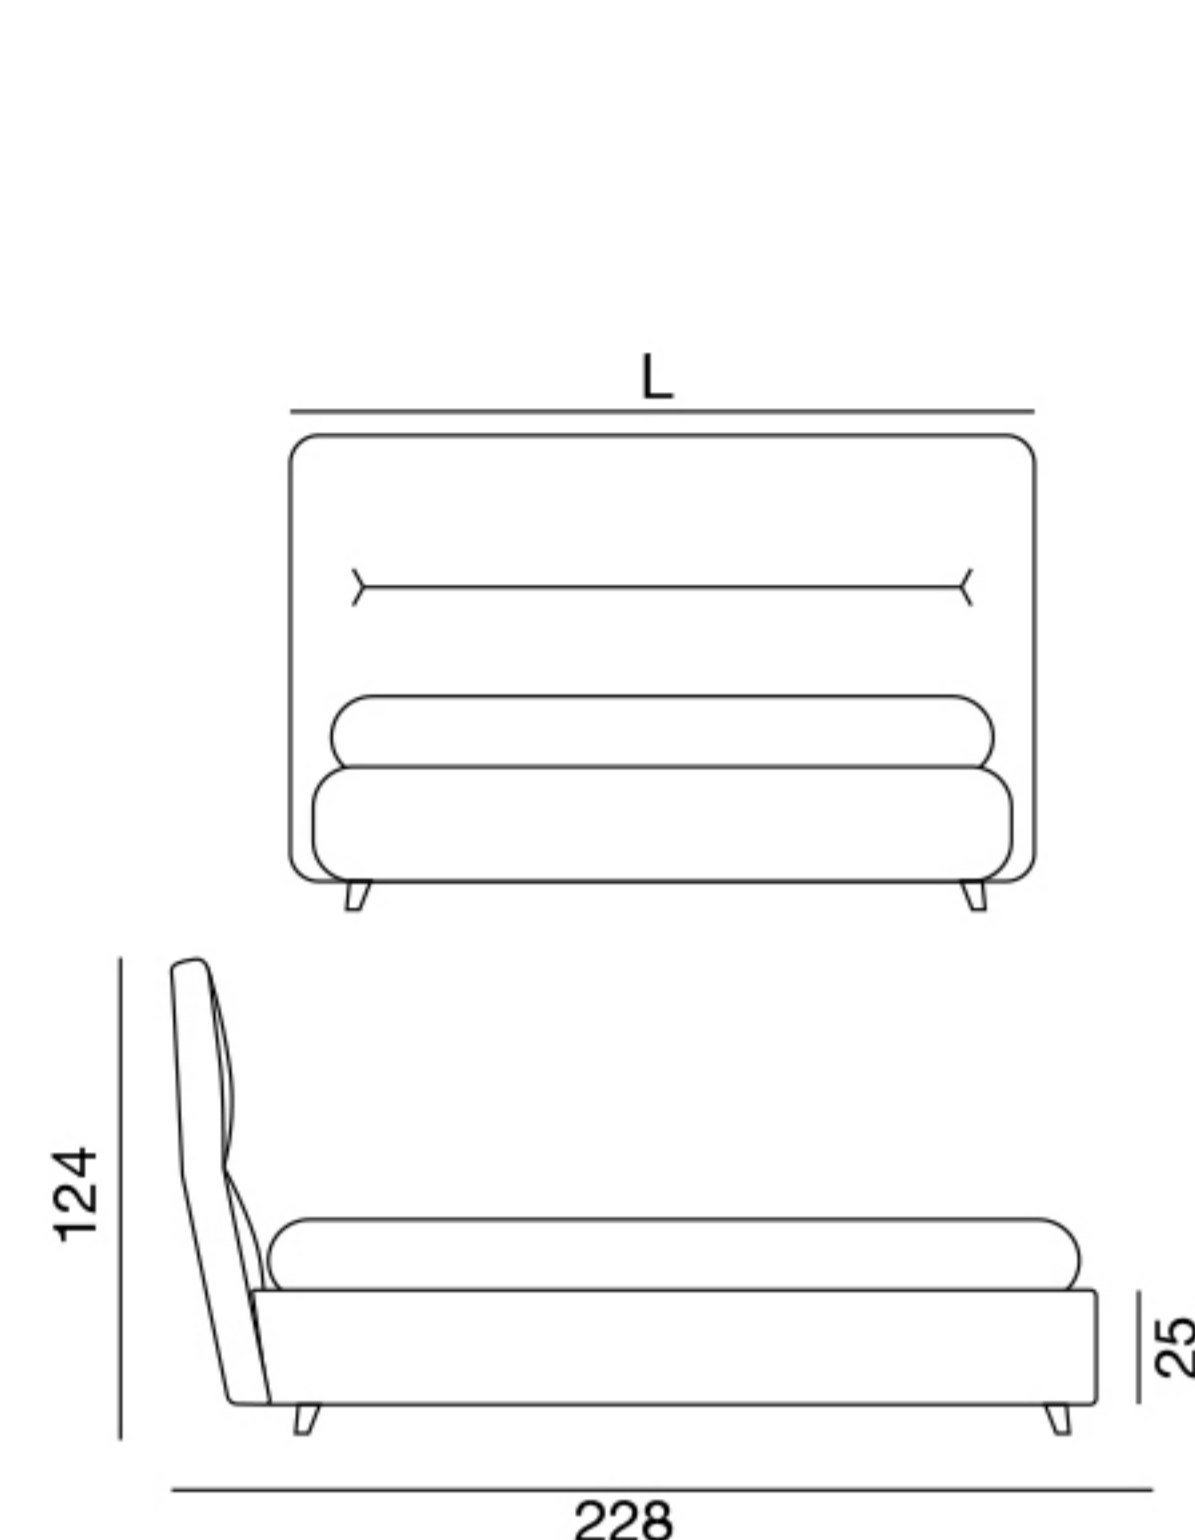

# Twils® De-Light

**Letto imbottito con giroletto H. 15 / 25**

*Upholstered bed with bed frame H. 15 / 25*

**Sfoderabile**  
*Removable cover*

**Nella versione in pelle testiera e giroletto hanno una o più cuciture in base alla dimensione della concia**

## Giroletto H. 15 senza rete

*Bed frame H. 15 without bed base*

Dimensioni rete/materasso <i>Bed base/ mattress size</i>	H.L.P.
<b>200x200</b>	124x <b>235</b> x228
<b>193x203</b>	124x <b>235</b> x231
<b>180x200</b>	124x <b>215</b> x228
<b>170x200</b>	124x <b>205</b> x228
<b>160x200</b>	124x <b>197</b> x228
<b>153x203</b>	124x <b>197</b> x231

### Giroletto H. 25 senza rete

Bed frame H. 25 without bed base

Dimensioni rete/materasso Bed base/ mattress size	H.L.P.
<b>200x200</b>	126x <b>235</b> x228
<b>193x203</b>	126x <b>235</b> x231
<b>180x200</b>	126x <b>215</b> x228
<b>170x200</b>	126x <b>205</b> x228
<b>160x200</b>	126x <b>197</b> x228
<b>153x203</b>	126x <b>197</b> x231

### Giroletto H. 25 con box contenitore (rete Ortopedic Plus)

Bed frame H. 25 with storage (Ortopedic Plus bed base)

Dimensioni rete/materasso Bed base/ mattress size	H.L.P.
<b>200x200</b>	126x <b>235</b> x228
<b>193x203</b>	126x <b>235</b> x231
<b>180x200</b>	126x <b>215</b> x228
<b>170x200</b>	126x <b>205</b> x228
<b>160x200</b>	126x <b>197</b> x228
<b>153x203</b>	126x <b>197</b> x231