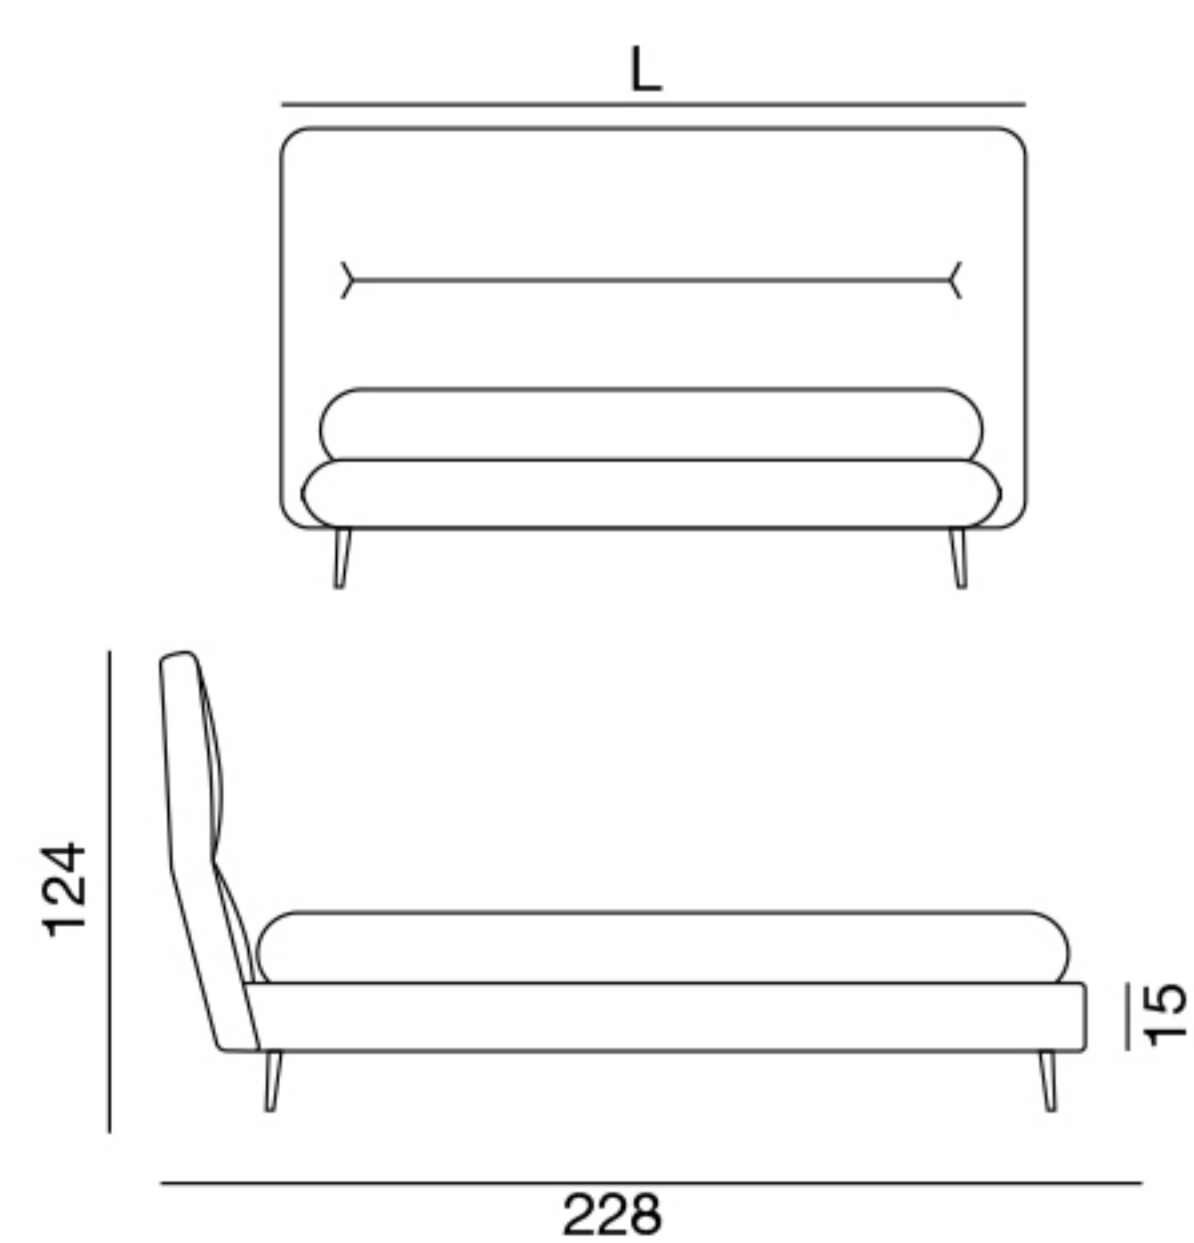

# Twils® De-Light

**Letto imbottito con giroletto H. 15 / 25**

*Upholstered bed with bed frame H. 15 / 25*

**Sfoderabile**  
*Removable cover*

**Nella versione in pelle testiera e giroletto hanno una o più cuciture in base alla dimensione della concia**

## Giroletto H. 15 senza rete

*Bed frame H. 15 without bed base*

Dimensioni rete/materasso <i>Bed base/ mattress size</i>	H.L.P.
<b>200x200</b>	124x <b>235</b> x228
<b>193x203</b>	124x <b>235</b> x231
<b>180x200</b>	124x <b>215</b> x228
<b>170x200</b>	124x <b>205</b> x228
<b>160x200</b>	124x <b>197</b> x228
<b>153x203</b>	124x <b>197</b> x231

### Giroletto H. 25 senza rete

Bed frame H. 25 without bed base

Dimensioni rete/materasso Bed base/ mattress size	H.L.P.
<b>200x200</b>	126x <b>235</b> x228
<b>193x203</b>	126x <b>235</b> x231
<b>180x200</b>	126x <b>215</b> x228
<b>170x200</b>	126x <b>205</b> x228
<b>160x200</b>	126x <b>197</b> x228
<b>153x203</b>	126x <b>197</b> x231

### Giroletto H. 25 con box contenitore (rete Ortopedic Plus)

Bed frame H. 25 with storage (Ortopedic Plus bed base)

Dimensioni rete/materasso Bed base/ mattress size	H.L.P.
<b>200x200</b>	126x <b>235</b> x228
<b>193x203</b>	126x <b>235</b> x231
<b>180x200</b>	126x <b>215</b> x228
<b>170x200</b>	126x <b>205</b> x228
<b>160x200</b>	126x <b>197</b> x228
<b>153x203</b>	126x <b>197</b> x231