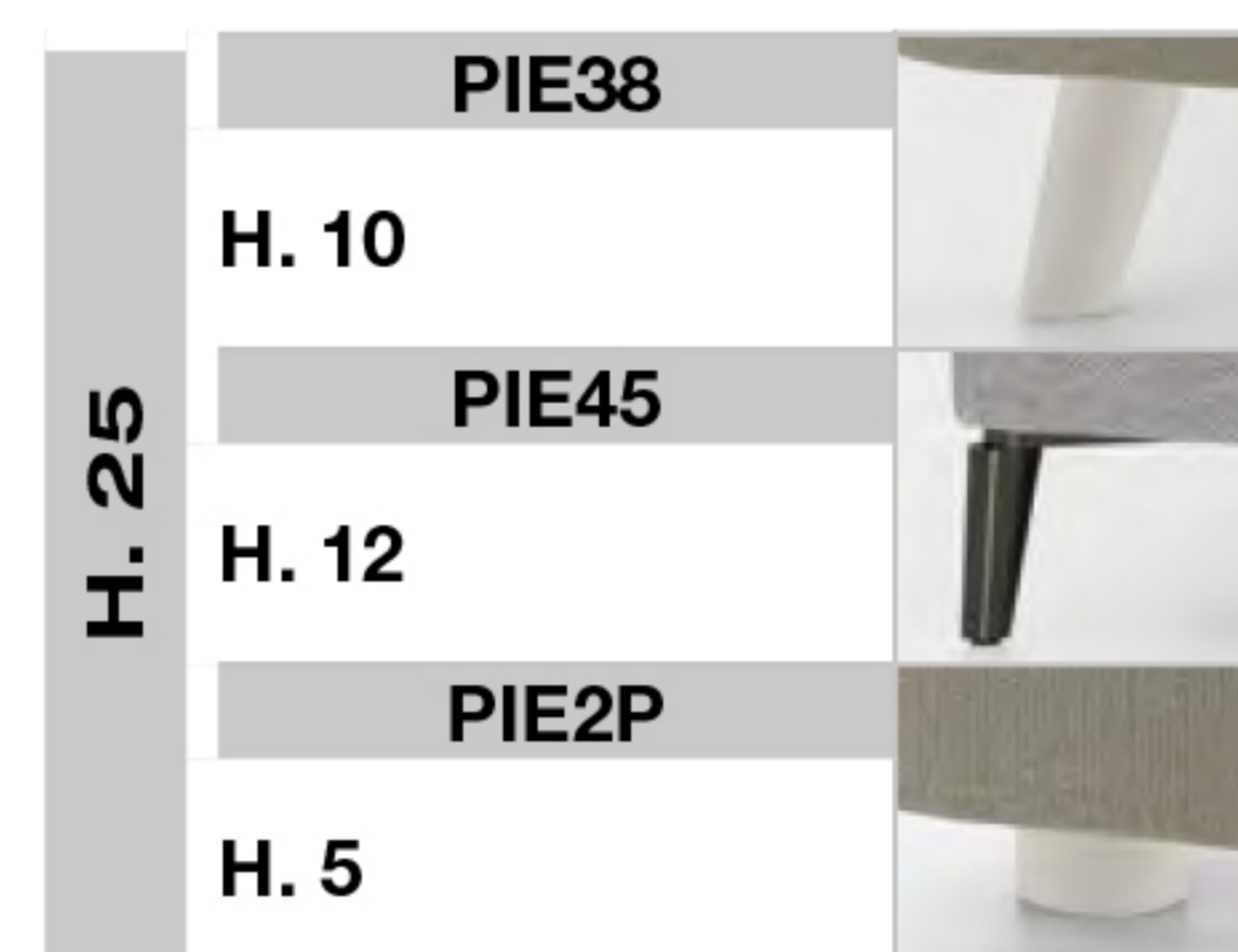

# Twils® De-Light

**Letto imbottito con giroletto H. 15 / 25**

*Upholstered bed with bed frame H. 15 / 25*

**Sfoderabile**  
*Removable cover*

**Nella versione in pelle testiera e giroletto hanno una o più cuciture in base alla dimensione della concia**

*In the leather version, the headboard and bed frame have one or more seams based on the size of the tanned leather*

▲  
Coppia ruote a richiesta  
*Pair of wheels on request*

## Giroletto H. 15 senza rete

*Bed frame H. 15 without bed base*

Dimensioni rete/materasso <i>Bed base/ mattress size</i>	H.L.P.
<b>200x200</b>	124x <b>235</b> x228
<b>193x203</b>	124x <b>235</b> x231
<b>180x200</b>	124x <b>215</b> x228
<b>170x200</b>	124x <b>205</b> x228
<b>160x200</b>	124x <b>197</b> x228
<b>153x203</b>	124x <b>197</b> x231