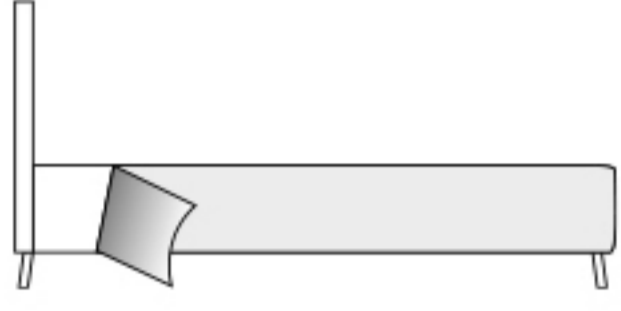

# Twils® De-Light

**Letto imbottito con giroletto H. 15 / 25**

*Upholstered bed with bed frame H. 15 / 25*

**Sfoderabile**  
*Removable cover*

**Nella versione in pelle testiera e giroletto hanno una o più cuciture in base alla dimensione della concia**

*In the leather version, the headboard and bed frame have one or more seams based on the size of the tanned leather*

▲  
Coppia ruote a richiesta  
*Pair of wheels on request*

## Giroletto H. 15 senza rete

*Bed frame H. 15 without bed base*

Dimensioni rete/materasso <i>Bed base/ mattress size</i>	H.L.P.
<b>200x200</b>	124x <b>235</b> x228
<b>193x203</b>	124x <b>235</b> x231
<b>180x200</b>	124x <b>215</b> x228
<b>170x200</b>	124x <b>205</b> x228
<b>160x200</b>	124x <b>197</b> x228
<b>153x203</b>	124x <b>197</b> x231