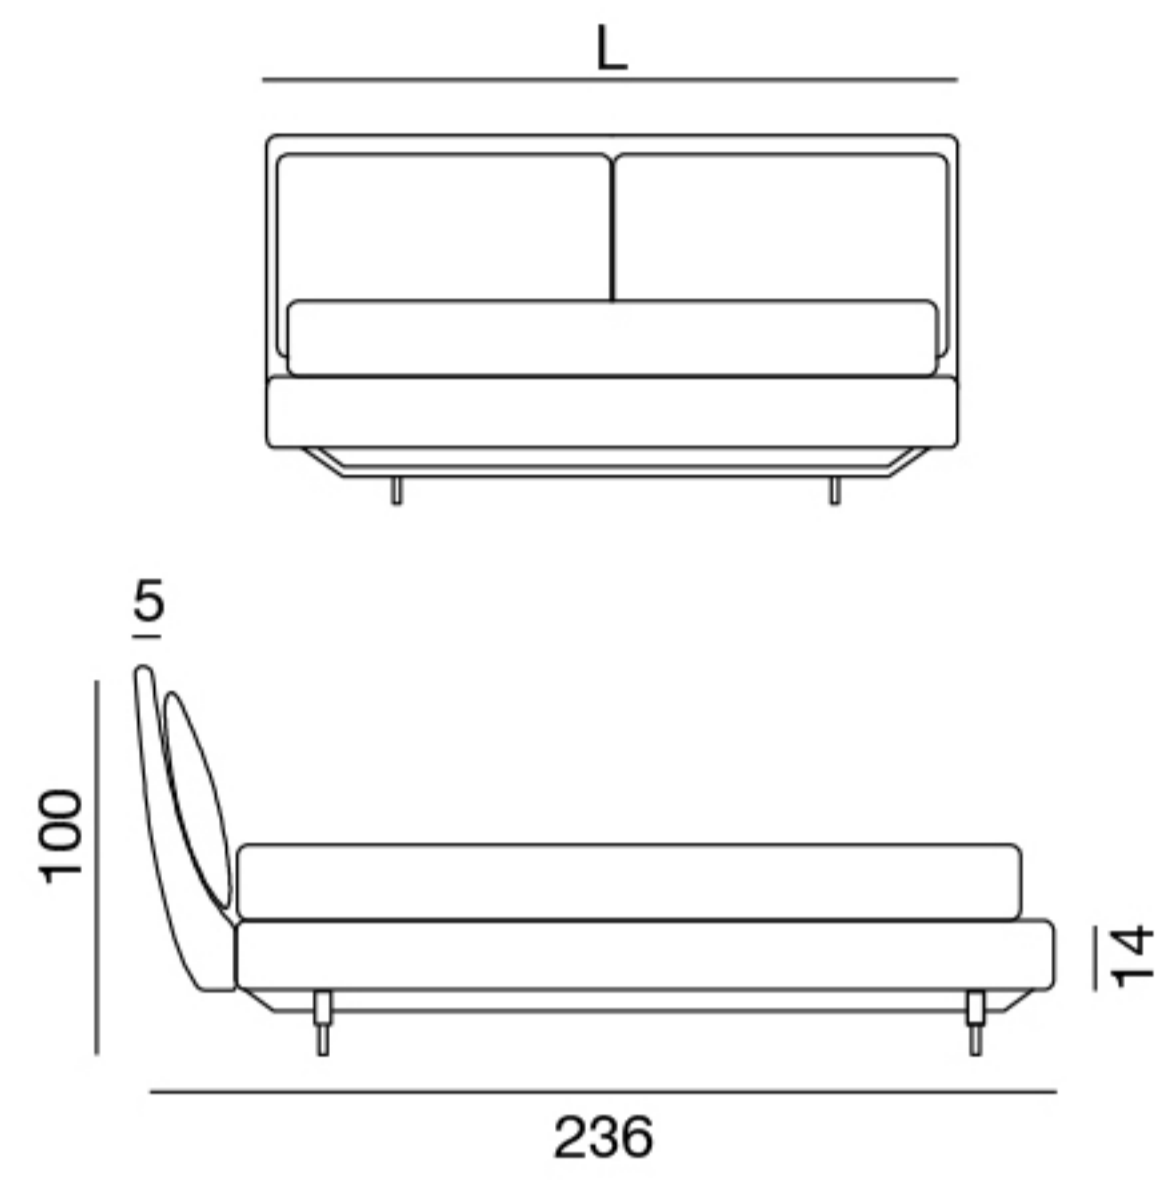

H. 25	PIE3D	
	H. 10	
	PIE4D	
	H. 12	
	PIE41	
H. 10		

Giroletto H. 14 con rete strutturale (rete Ortopedic)

Bed frame H. 14 with structural bed base (Ortopedic bed base)

Dimensioni rete/materasso <i>Bed base/ mattress size</i>	H.L.P.
200x200	100x 213 x236
193x203	100x 208 x239
180x200	100x 193 x236
160x200	100x 175 x236
153x203	100x 168 x239
120x200	100x 135 x236

Giroletto H. 14 senza rete

Bed frame H. 14 without bed base

Dimensioni rete/materasso <i>Bed base/ mattress size</i>	H.L.P.
200x200	99x 213 x236
193x203	99x 208 x239
180x200	99x 193 x236
160x200	99x 175 x236
153x203	99x 168 x239
120x200	99x 135 x236

Giroletto H. 14 A- (senza rete)

Bed frame H. 14 A- (without bed base)

Dimensioni rete/materasso Bed base/ mattress size	H.L.P.
193x203	99x 208 x239
180x200	99x 193 x236
160x200	99x 175 x236
153x203	99x 168 x239

Giroletto H. 25 senza rete

Bed frame H. 25 without bed base

Dimensioni rete/materasso Bed base/ mattress size	H.L.P.
200x200	102x 213 x236
193x203	102x 208 x239
180x200	102x 193 x236
160x200	102x 175 x236
153x203	102x 168 x239
120x200	102x 135 x236