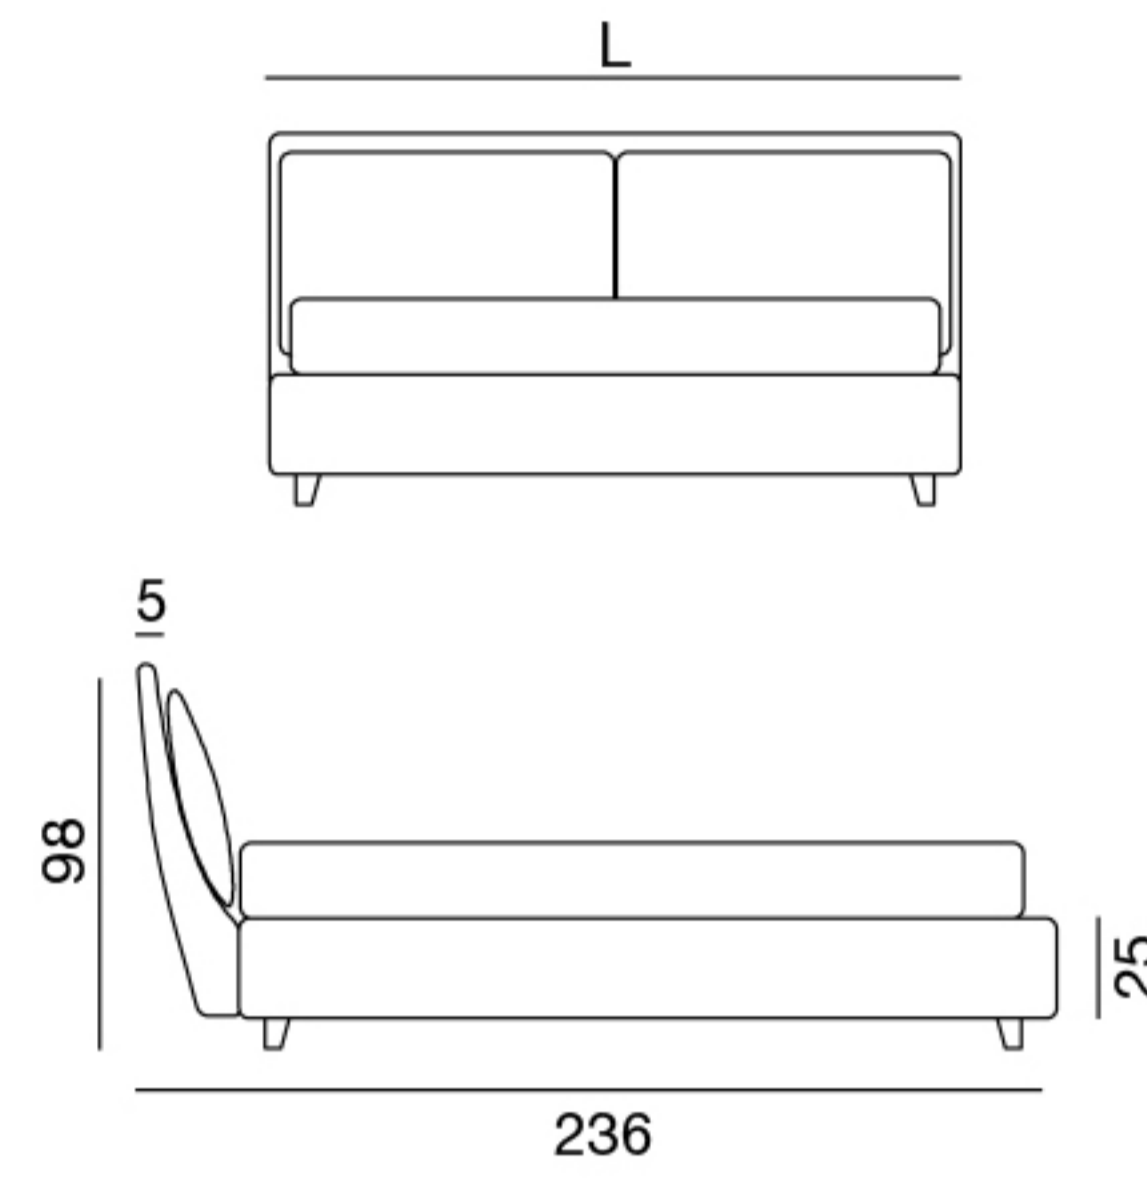

Giroletto H. 14 senza rete

Bed frame H. 14 without bed base

Dimensioni rete/materasso <i>Bed base/ mattress size</i>	H.L.P.
200x200	99x 213 x236
193x203	99x 208 x239
180x200	99x 193 x236
160x200	99x 175 x236
153x203	99x 168 x239
120x200	99x 135 x236

Giroletto H. 14 A- (senza rete)

Bed frame H. 14 A- (without bed base)

Dimensioni rete/materasso Bed base/ mattress size	H.L.P.
193x203	99x 208 x239
180x200	99x 193 x236
160x200	99x 175 x236
153x203	99x 168 x239

Giroletto H. 25 senza rete

Bed frame H. 25 without bed base

Dimensioni rete/materasso Bed base/ mattress size	H.L.P.
200x200	102x 213 x236
193x203	102x 208 x239
180x200	102x 193 x236
160x200	102x 175 x236
153x203	102x 168 x239
120x200	102x 135 x236

Giroletto H. 14 A-Box con box contenitore (rete Ortopedic Plus)

Bed frame H. 14 A-Box with storage (Ortopedic Plus bed base)

Dimensioni rete/materasso Bed base/ mattress size	H.L.P.
193x203	99x 208 x239
180x200	99x 193 x236
160x200	99x 175 x236
153x203	99x 168 x239