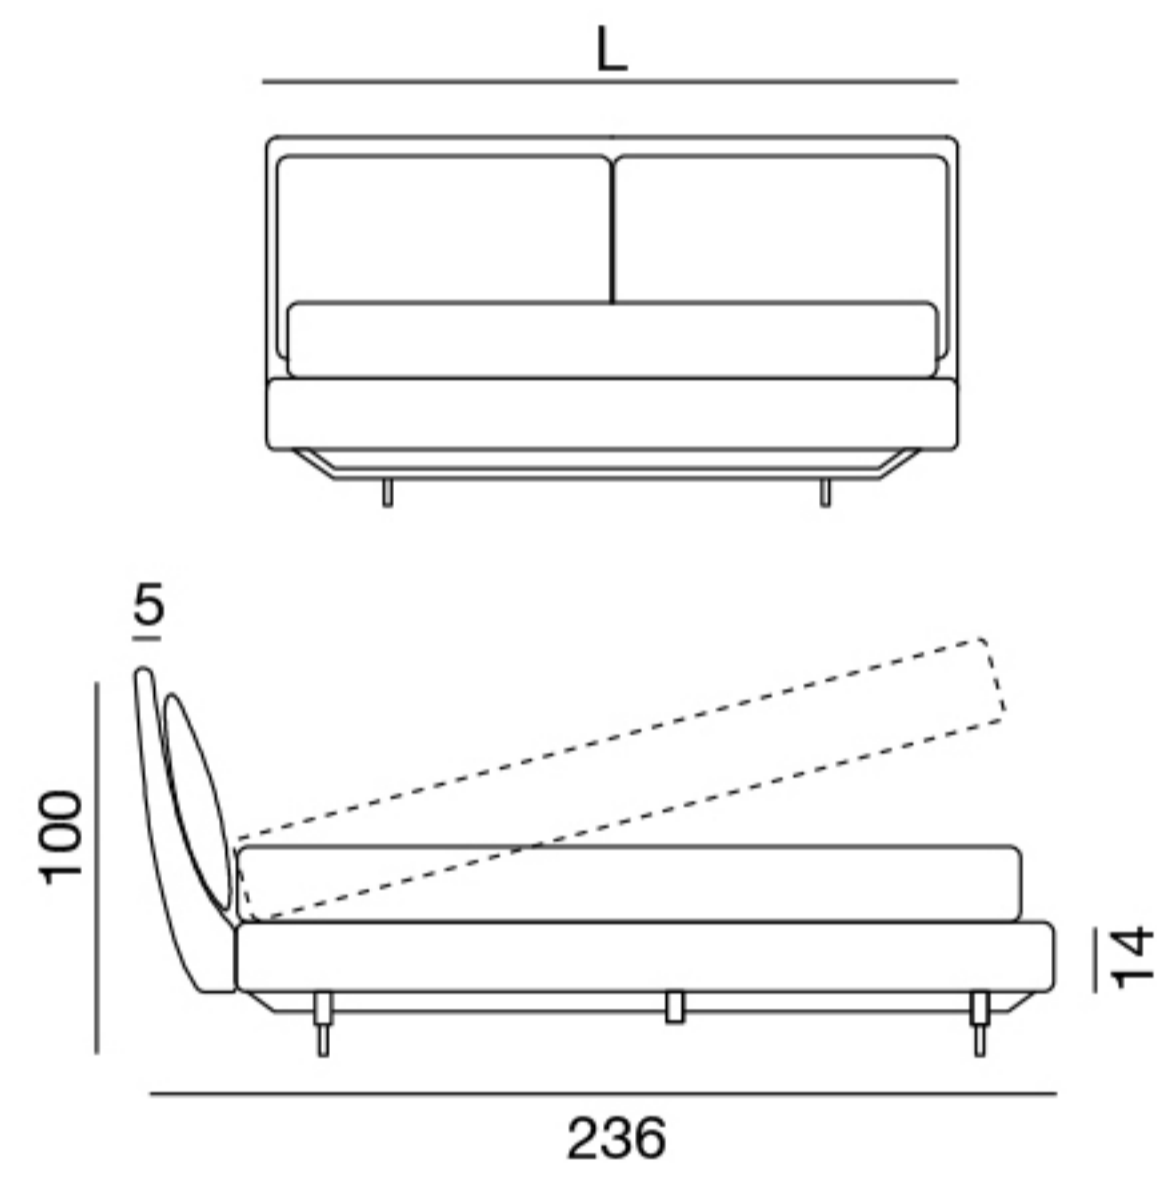

Giroletto H. 14 A- (senza rete)

Bed frame H. 14 A- (without bed base)

Dimensioni rete/materasso Bed base/ mattress size	H.L.P.
193x203	99x 208 x239
180x200	99x 193 x236
160x200	99x 175 x236
153x203	99x 168 x239

Giroletto H. 25 senza rete

Bed frame H. 25 without bed base

Dimensioni rete/materasso Bed base/ mattress size	H.L.P.
200x200	102x 213 x236
193x203	102x 208 x239
180x200	102x 193 x236
160x200	102x 175 x236
153x203	102x 168 x239
120x200	102x 135 x236

Giroletto H. 14 A-Box con box contenitore (rete Ortopedic Plus)

Bed frame H. 14 A-Box with storage (Ortopedic Plus bed base)

Dimensioni rete/materasso Bed base/ mattress size	H.L.P.
193x203	99x 208 x239
180x200	99x 193 x236
160x200	99x 175 x236
153x203	99x 168 x239

Giroletto H. 25 con box contenitore (rete Ortopedic Plus)

Bed frame H. 25 with storage (Ortopedic Plus bed base)

Dimensioni rete/materasso Bed base/ mattress size	H.L.P.
200x200	102x 213 x236
193x203	102x 208 x239
180x200	102x 193 x236
160x200	102x 175 x236
153x203	102x 168 x239
120x200	102x 135 x236