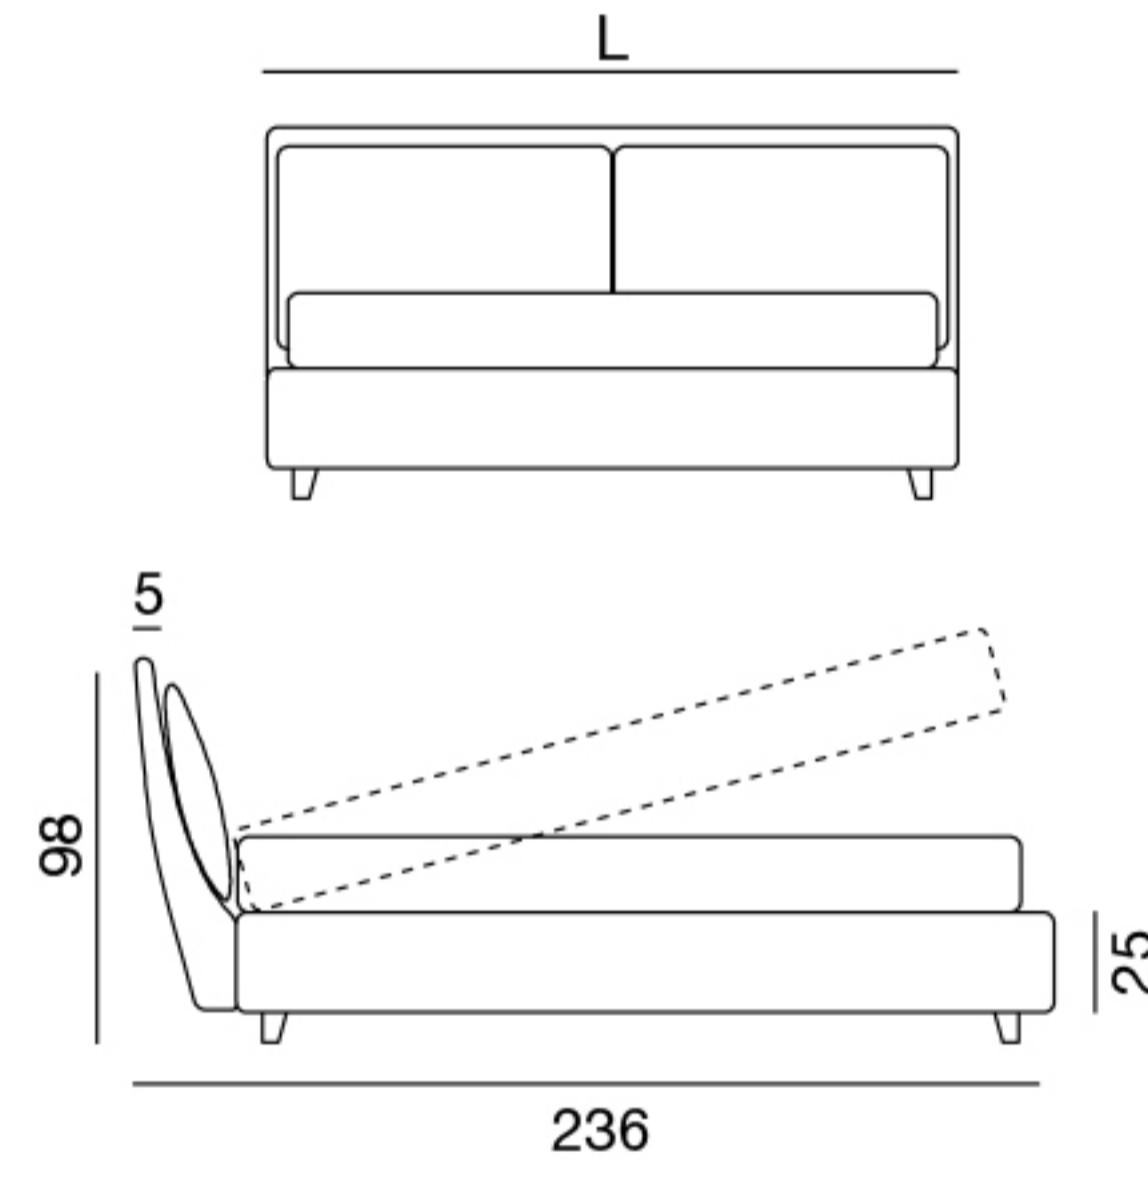

Giroletto H. 14 A- (senza rete)

Bed frame H. 14 A- (without bed base)

Dimensioni rete/materasso Bed base/ mattress size	H.L.P.
193x203	99x 208 x239
180x200	99x 193 x236
160x200	99x 175 x236
153x203	99x 168 x239

Giroletto H. 25 senza rete

Bed frame H. 25 without bed base

Dimensioni rete/materasso Bed base/ mattress size	H.L.P.
200x200	102x 213 x236
193x203	102x 208 x239
180x200	102x 193 x236
160x200	102x 175 x236
153x203	102x 168 x239
120x200	102x 135 x236

Giroletto H. 14 A-Box con box contenitore (rete Ortopedic Plus)

Bed frame H. 14 A-Box with storage (Ortopedic Plus bed base)

Dimensioni rete/materasso Bed base/ mattress size	H.L.P.
193x203	99x 208 x239
180x200	99x 193 x236
160x200	99x 175 x236
153x203	99x 168 x239

Giroletto H. 25 con box contenitore (rete Ortopedic Plus)

Bed frame H. 25 with storage (Ortopedic Plus bed base)

Dimensioni rete/materasso Bed base/ mattress size	H.L.P.
200x200	102x 213 x236
193x203	102x 208 x239
180x200	102x 193 x236
160x200	102x 175 x236
153x203	102x 168 x239
120x200	102x 135 x236