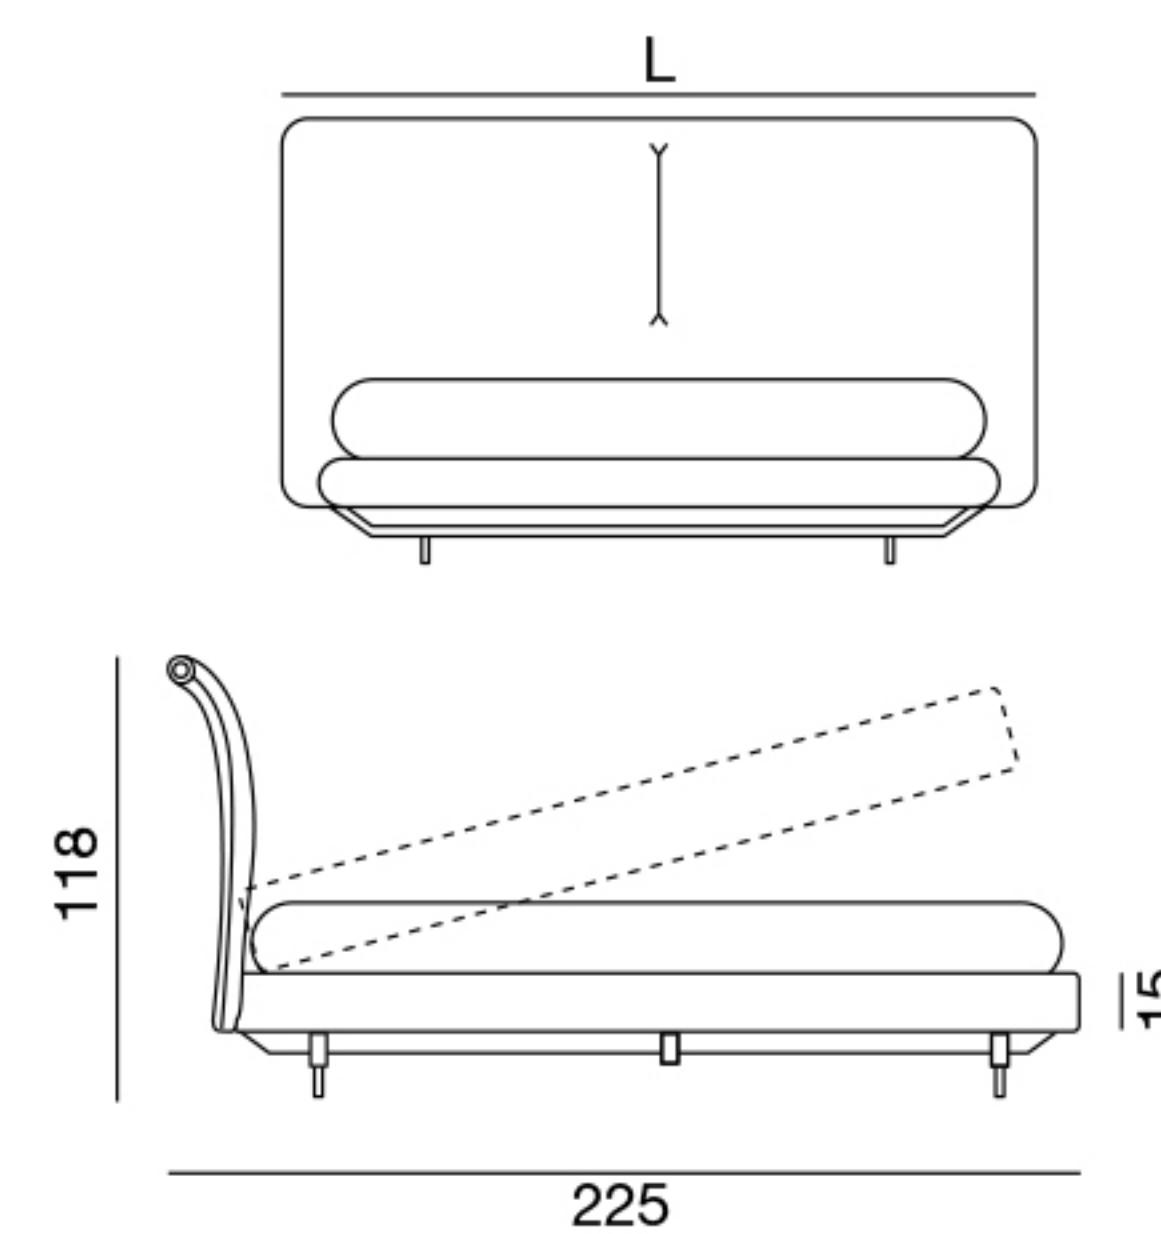

Gioiletto H. 25 con box contenitore (rete Ortopedic Plus)

Bed frame H. 25 with storage (Ortopedic Plus bed base)

Dimensioni rete/materasso Bed base/ mattress size	H.L.P.
200x200	117x 226 x225
193x203	117x 226 x228
180x200	117x 206 x225
170x200	117x 188 x225
160x200	117x 188 x225
153x203	117x 188 x228

Cod. **Madreperla H. 10**

Gioiletto H. 15 A- (senza rete)

Bed frame H. 15 A- (without bed base)

Dimensioni rete/materasso Bed base/ mattress size	H.L.P.
193x203	117x 226 x228
180x200	117x 206 x225
160x200	117x 188 x225
153x203	117x 188 x228

Gioiletto H. 15 A-Box con box contenitore (rete Ortopedic Plus)

Bed frame H. 15 A-Box with storage (Ortopedic Plus bed base)

Dimensioni rete/materasso Bed base/ mattress size	H.L.P.
193x203	117x 226 x228
180x200	117x 206 x225
160x200	117x 188 x225
153x203	117x 188 x228