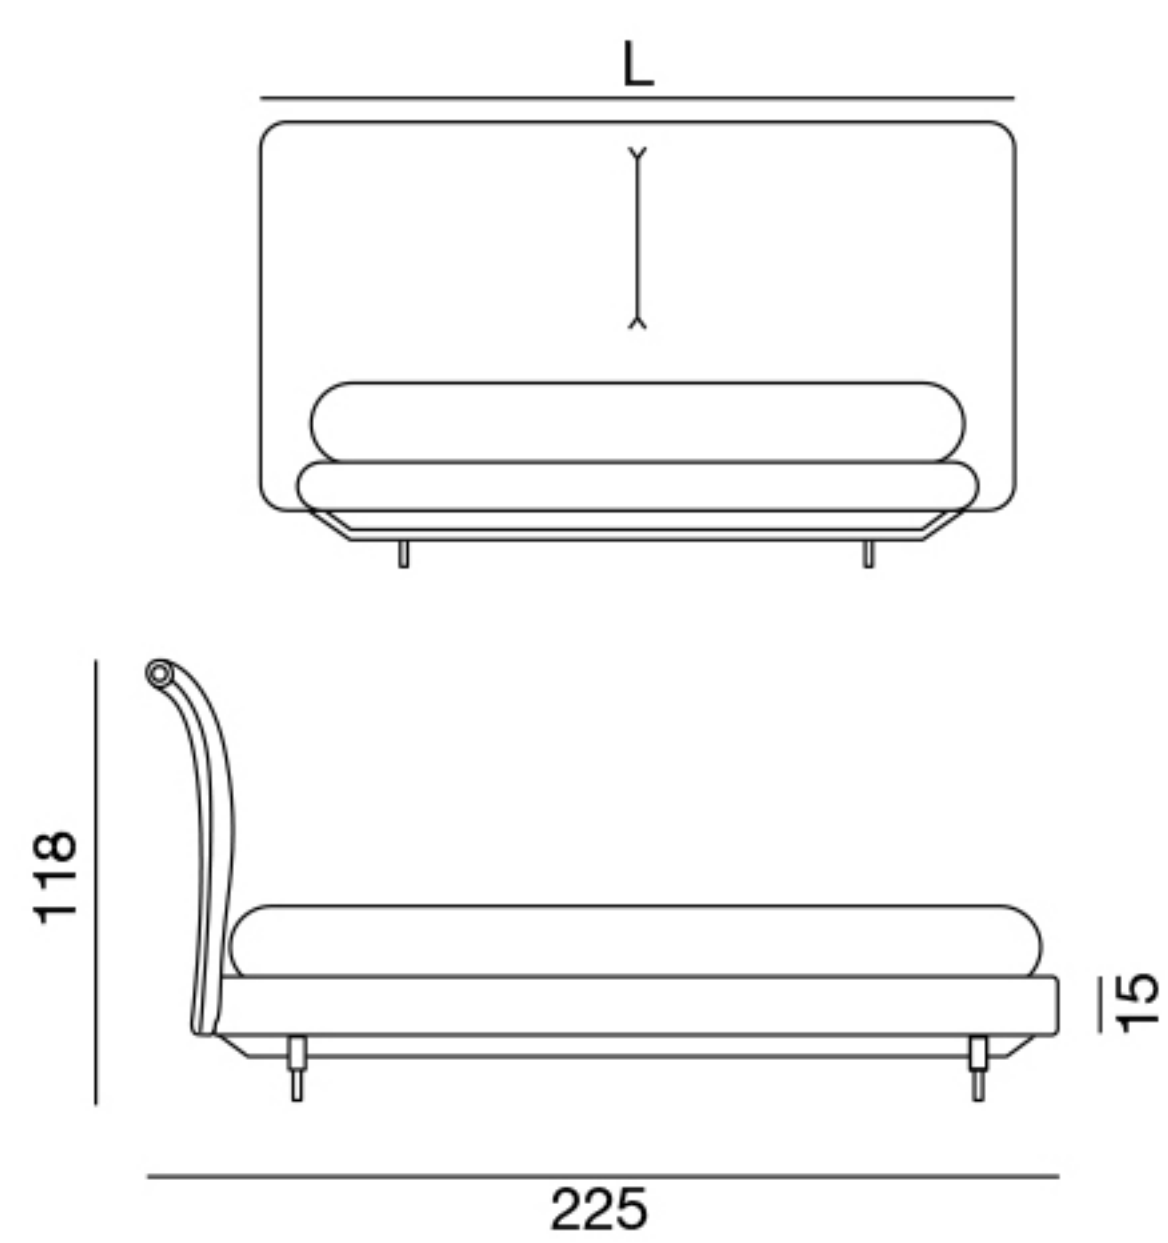

Cod. **Grafite H. 17**

Gioiletto H. 25 senza rete

Bed frame H. 25 without bed base

Dimensioni rete/materasso Bed base/ mattress size	H.L.P.
200x200	117x 226 x225
193x203	117x 226 x228
180x200	117x 206 x225
170x200	117x 188 x225
160x200	117x 188 x225
153x203	117x 188 x228

Gioiletto H. 25 con box contenitore (rete Ortopedic Plus)

Bed frame H. 25 with storage (Ortopedic Plus bed base)

Dimensioni rete/materasso Bed base/ mattress size	H.L.P.
200x200	117x 226 x225
193x203	117x 226 x228
180x200	117x 206 x225
170x200	117x 188 x225
160x200	117x 188 x225
153x203	117x 188 x228

Cod. **Madreperla H. 10**

Gioiletto H. 15 A- (senza rete)

Bed frame H. 15 A- (without bed base)

Dimensioni rete/materasso Bed base/ mattress size	H.L.P.
193x203	117x 226 x228
180x200	117x 206 x225
160x200	117x 188 x225
153x203	117x 188 x228

Gioiletto H. 15 A-Box con box contenitore (rete Ortopedic Plus)

Bed frame H. 15 A-Box with storage (Ortopedic Plus bed base)

Dimensioni rete/materasso Bed base/ mattress size	H.L.P.
193x203	117x 226 x228
180x200	117x 206 x225
160x200	117x 188 x225
153x203	117x 188 x228