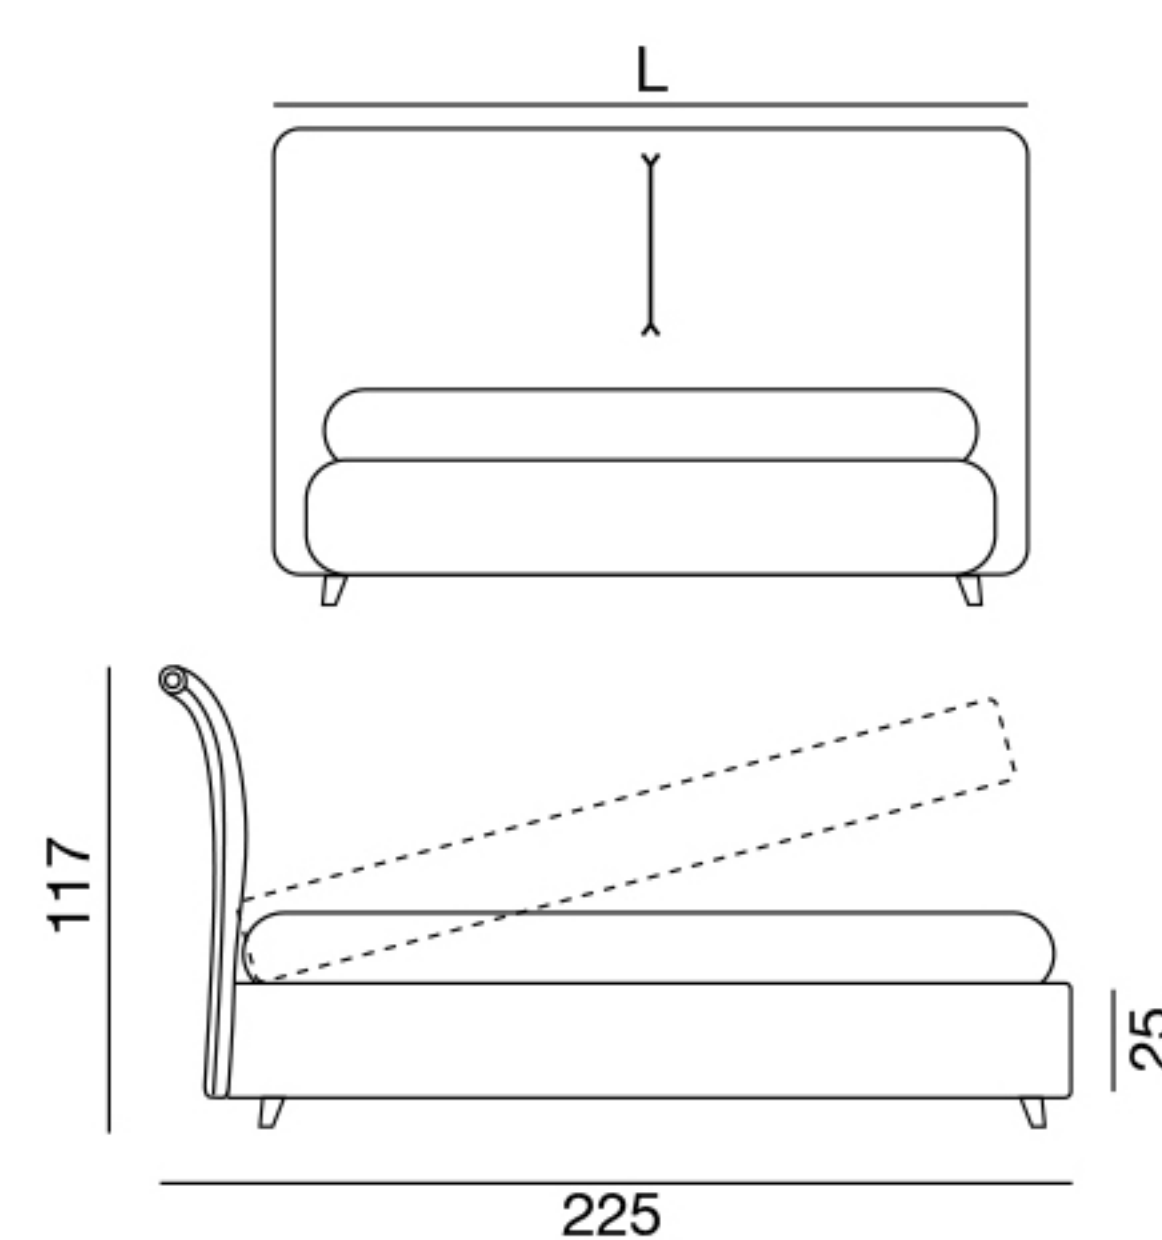

▲ Coppia ruote a richiesta
Pair of wheels on request

Giroletto H. 15 senza rete

Bed frame H. 15 without bed base

Dimensioni
rete/materasso
*Bed base/
mattress size*

H.L.P.

200x200	5J3I	115x 226 x225
193x203	KJ3I	115x 226 x228
180x200	5J3I	115x 206 x225
170x200	5J3I	115x 188 x225
160x200	5J3I	115x 188 x225
153x203	QJ3I	115x 188 x228

Cod. **Grafite H. 17**

Gioiletto H. 25 senza rete

Bed frame H. 25 without bed base

Dimensioni rete/materasso Bed base/ mattress size	H.L.P.
200x200	117x 226 x225
193x203	117x 226 x228
180x200	117x 206 x225
170x200	117x 188 x225
160x200	117x 188 x225
153x203	117x 188 x228

Gioiletto H. 25 con box contenitore (rete Ortopedic Plus)

Bed frame H. 25 with storage (Ortopedic Plus bed base)

Dimensioni rete/materasso Bed base/ mattress size	H.L.P.
200x200	117x 226 x225
193x203	117x 226 x228
180x200	117x 206 x225
170x200	117x 188 x225
160x200	117x 188 x225
153x203	117x 188 x228

Cod. **Madreperla H. 10**

Gioiletto H. 15 A- (senza rete)

Bed frame H. 15 A- (without bed base)

Dimensioni rete/materasso Bed base/ mattress size	H.L.P.
193x203	117x 226 x228
180x200	117x 206 x225
160x200	117x 188 x225
153x203	117x 188 x228