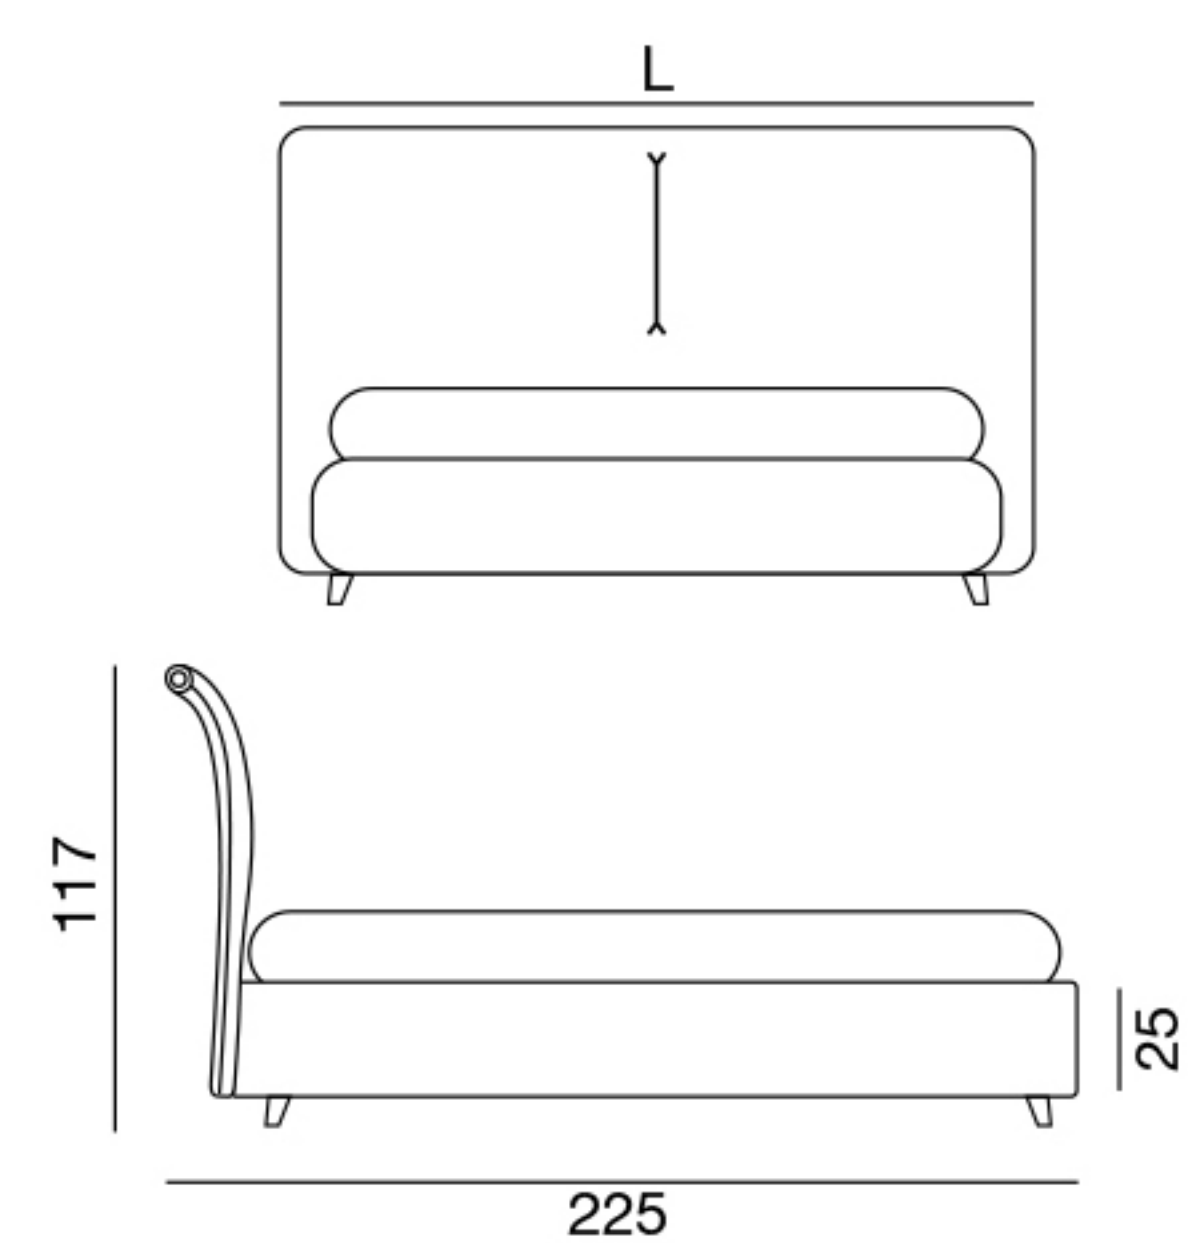

▲ Coppia ruote a richiesta
Pair of wheels on request

Giroletto H. 15 senza rete

Bed frame H. 15 without bed base

Dimensioni
rete/materasso
*Bed base/
mattress size*

H.L.P.

200x200	5J3I	115x 226 x225
193x203	KJ3I	115x 226 x228
180x200	5J3I	115x 206 x225
170x200	5J3I	115x 188 x225
160x200	5J3I	115x 188 x225
153x203	QJ3I	115x 188 x228

Cod. **Grafite H. 17**

Gioiletto H. 25 senza rete

Bed frame H. 25 without bed base

Dimensioni rete/materasso Bed base/ mattress size	H.L.P.
200x200	117x 226 x225
193x203	117x 226 x228
180x200	117x 206 x225
170x200	117x 188 x225
160x200	117x 188 x225
153x203	117x 188 x228

Gioiletto H. 25 con box contenitore (rete Ortopedic Plus)

Bed frame H. 25 with storage (Ortopedic Plus bed base)

Dimensioni rete/materasso Bed base/ mattress size	H.L.P.
200x200	117x 226 x225
193x203	117x 226 x228
180x200	117x 206 x225
170x200	117x 188 x225
160x200	117x 188 x225
153x203	117x 188 x228

Cod. **Madreperla H. 10**

Gioiletto H. 15 A- (senza rete)

Bed frame H. 15 A- (without bed base)

Dimensioni rete/materasso Bed base/ mattress size	H.L.P.
193x203	117x 226 x228
180x200	117x 206 x225
160x200	117x 188 x225
153x203	117x 188 x228