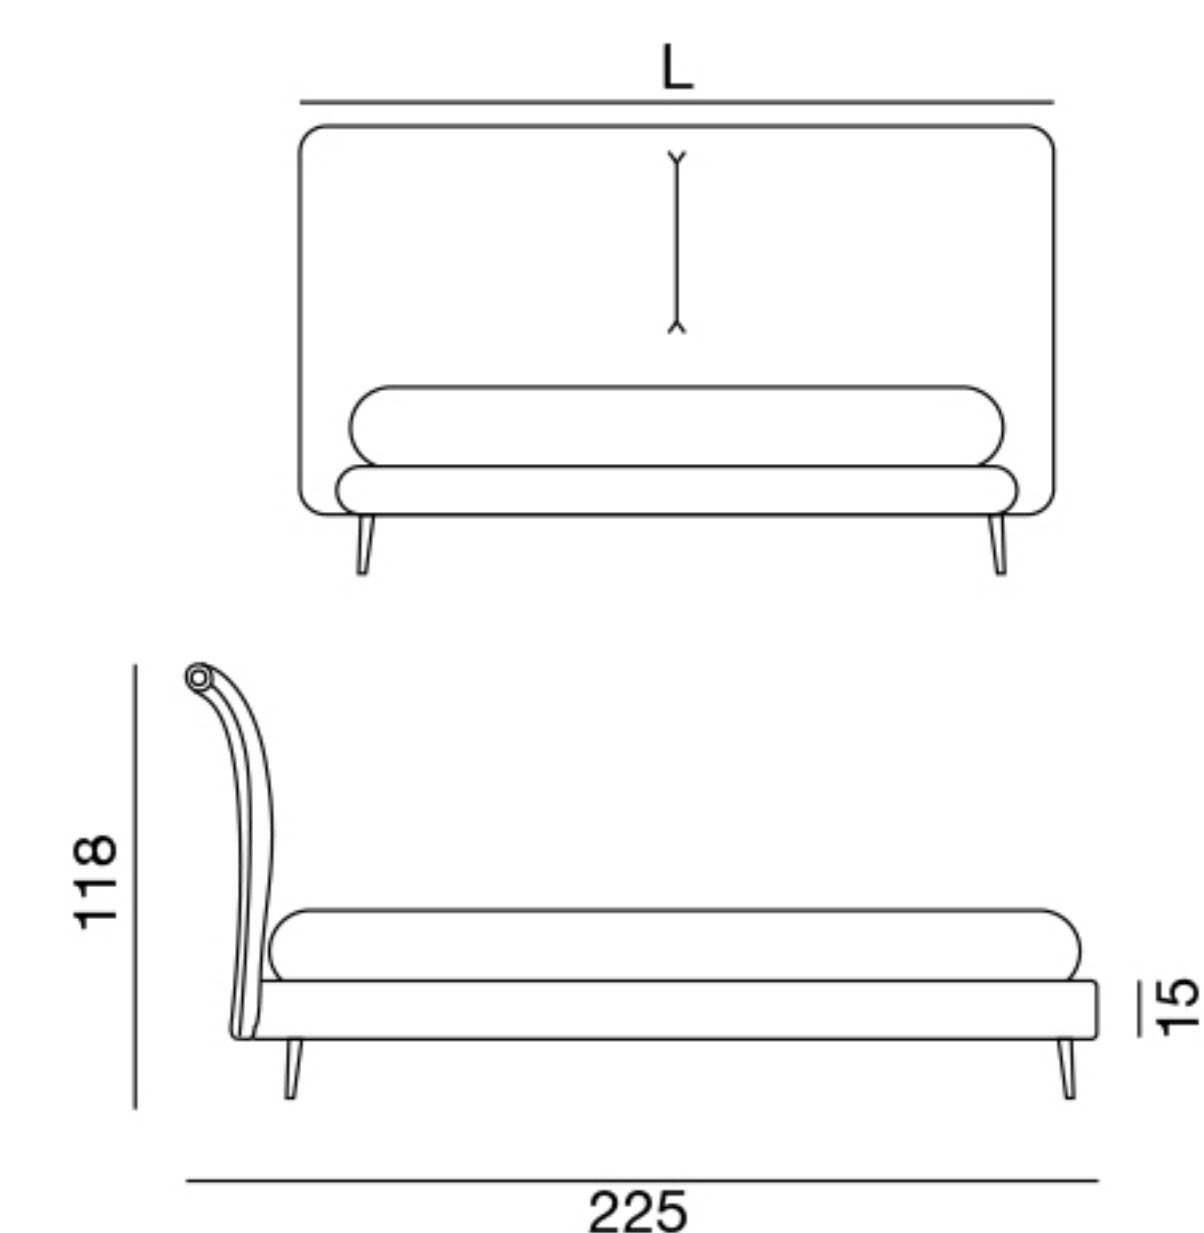

Twils[®] Sail

Letto imbottito con giroletto H. 15 / 25

Upholstered bed with bed frame H. 15 / 25

Sfoderabile
Removable cover

Non realizzabile in similpelle
Not available in synthetic leather

Nella versione in pelle testiera e giroletto hanno una o più cuciture in base alla dimensione della concia
In the leather version, the headboard and bed frame have one or more seams based on the size of the tanned leather

▲ Coppia ruote a richiesta
Pair of wheels on request

Giroletto H. 15 senza rete

Bed frame H. 15 without bed base

Dimensioni
rete/materasso
*Bed base/
mattress size*

H.L.P.

200x200	5J3I	115x 226 x225
193x203	KJ3I	115x 226 x228
180x200	5J3I	115x 206 x225
170x200	5J3I	115x 188 x225
160x200	5J3I	115x 188 x225
153x203	QJ3I	115x 188 x228

Cod. **Grafite H. 17**

Gioiletto H. 25 senza rete

Bed frame H. 25 without bed base

Dimensioni rete/materasso Bed base/ mattress size	H.L.P.
200x200	117x 226 x225
193x203	117x 226 x228
180x200	117x 206 x225
170x200	117x 188 x225
160x200	117x 188 x225
153x203	117x 188 x228

Cod. **Madreperla H. 10**

Gioiletto H. 15 A- (senza rete)

Bed frame H. 15 A- (without bed base)

Dimensioni rete/materasso Bed base/ mattress size	H.L.P.
193x203	117x 226 x228
180x200	117x 206 x225
160x200	117x 188 x225
153x203	117x 188 x228