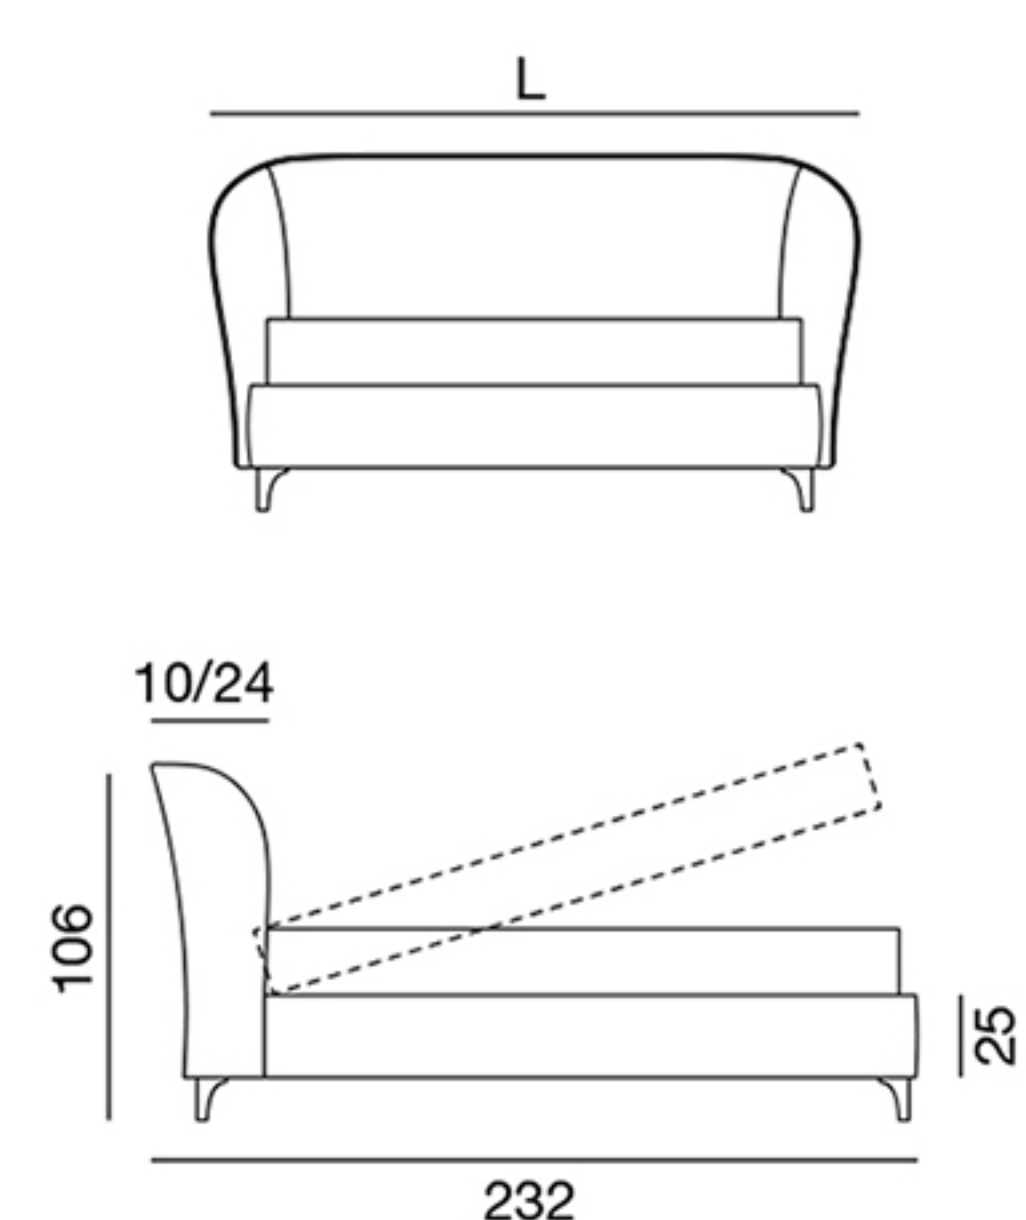

180x200

103x**215**x225

160x200

103x**197**x225

153x203

103x**190**x228

Giroletto H. 25 senza rete

Bed frame H. 25 without bed base

Dimensioni
rete/materasso
Bed base/
mattress size

H.L.P.

193x203

107x**239**x228

180x200

107x**215**x225

160x200

107x**197**x225

153x203

107x**190**x228

120x200

107x**157**x225

Cod. **PIE41V Termocotto**
H. 12

Giroletto H. 25 con box contenitore (rete Ortopedic Plus)

Bed frame H. 25 with storage (Ortopedic Plus bed base)

Dimensioni
rete/materasso
Bed base/
mattress size

H.L.P.

193x203

107x**239**x228

180x200

107x**215**x225

160x200

107x**197**x225

153x203