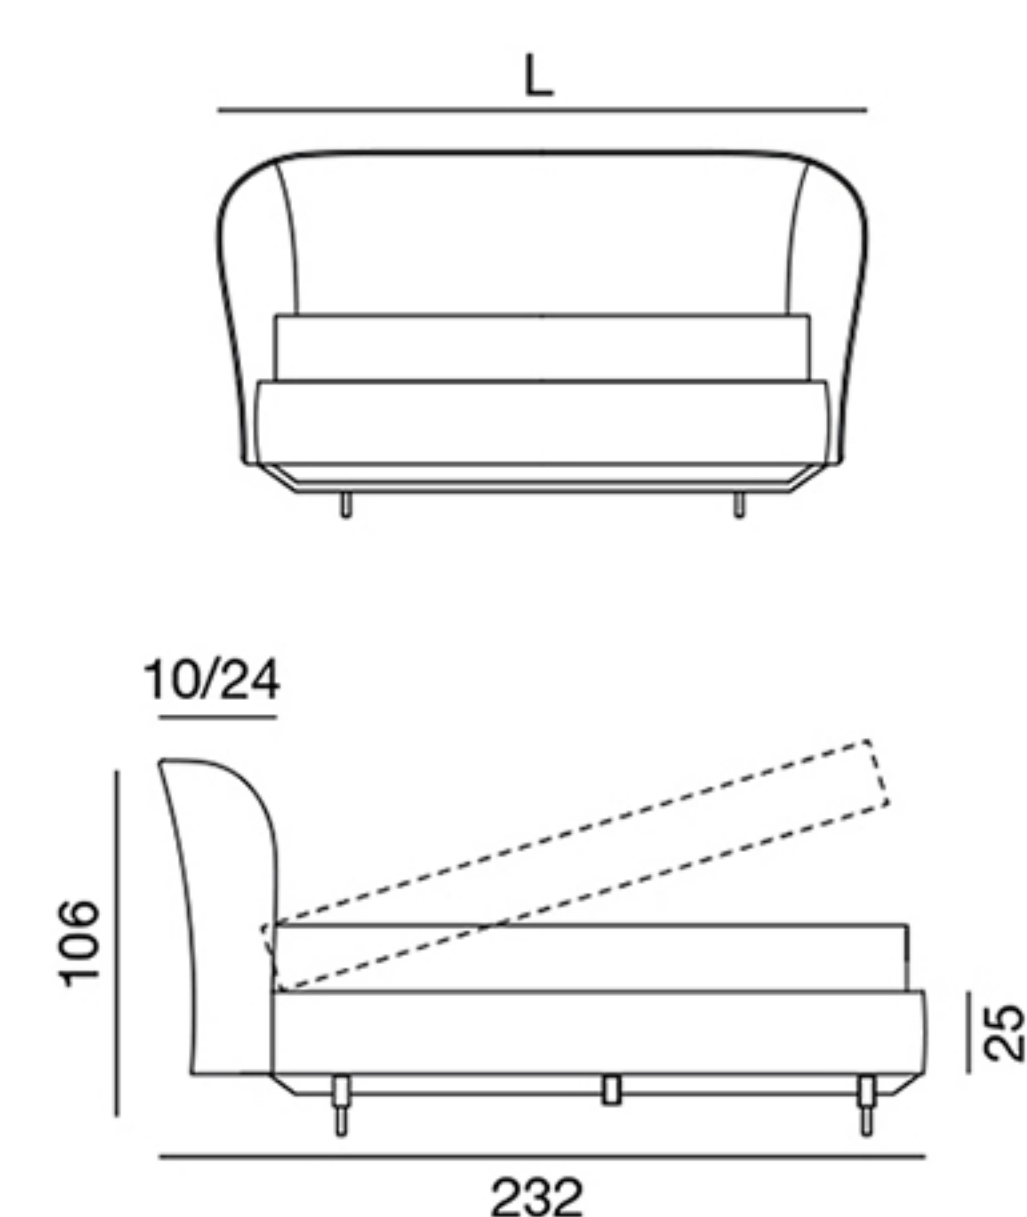

103x**215**x225

103x**197**x225

103x**190**x228

103x**157**x225

Giroletto H. 15 A- (senza rete)

Bed frame H. 15 A- (without bed base)

Dimensioni
rete/materasso
Bed base/
mattress size

H.L.P.

193x203

103x**239**x228

180x200

103x**215**x225

160x200

103x**197**x225

153x203

103x**190**x228

Giroletto H. 15 A-Box con box contenitore (rete Ortopedic Plus)

Bed frame H. 15 A-Box with storage (Ortopedic Plus bed base)

Dimensioni
rete/materasso
Bed base/
mattress size

H.L.P.

193x203

103x**239**x228

Dimensioni
rete/materasso
Bed base/
mattress size

H.L.P.

193x203

107x**239**x228

180x200

107x**215**x225

160x200

107x**197**x225