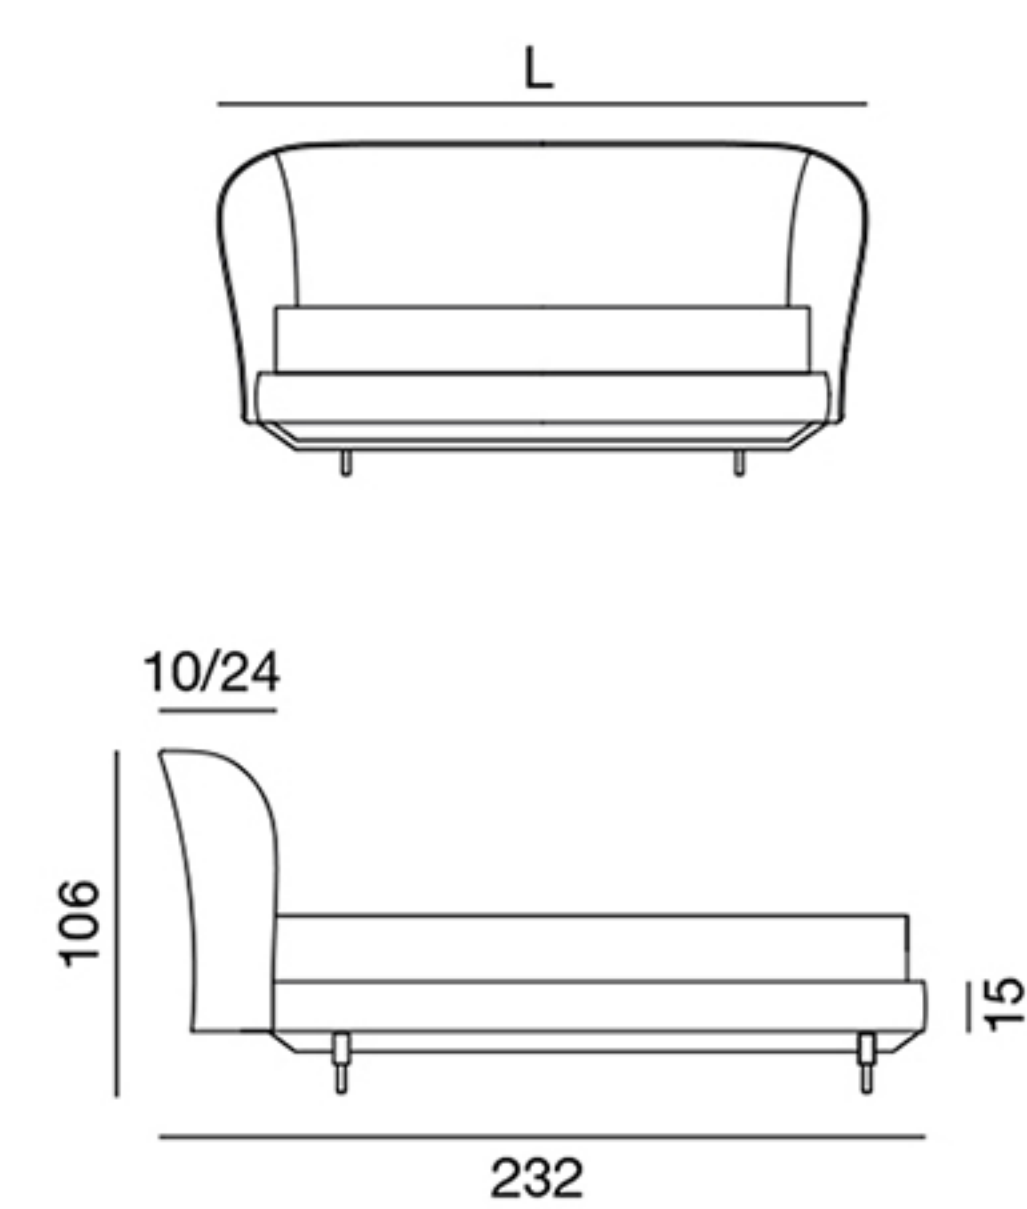

Dimensioni
rete/materasso
Bed base/
mattress size

193x203

180x200

160x200

153x203

120x200

H.L.P.

103x**239**x228

103x**215**x225

103x**197**x225

103x**190**x228

103x**157**x225

Giroletto H. 15 A- (senza rete)

Bed frame H. 15 A- (without bed base)

Dimensioni
rete/materasso
Bed base/
mattress size

H.L.P.

193x203

103x**239**x228

180x200

103x**215**x225

160x200

103x**197**x225

153x203

103x**190**x228

Dimensioni
rete/materasso
Bed base/
mattress size

H.L.P.

193x203

107x**239**x228

180x200

107x**215**x225

160x200

107x**197**x225