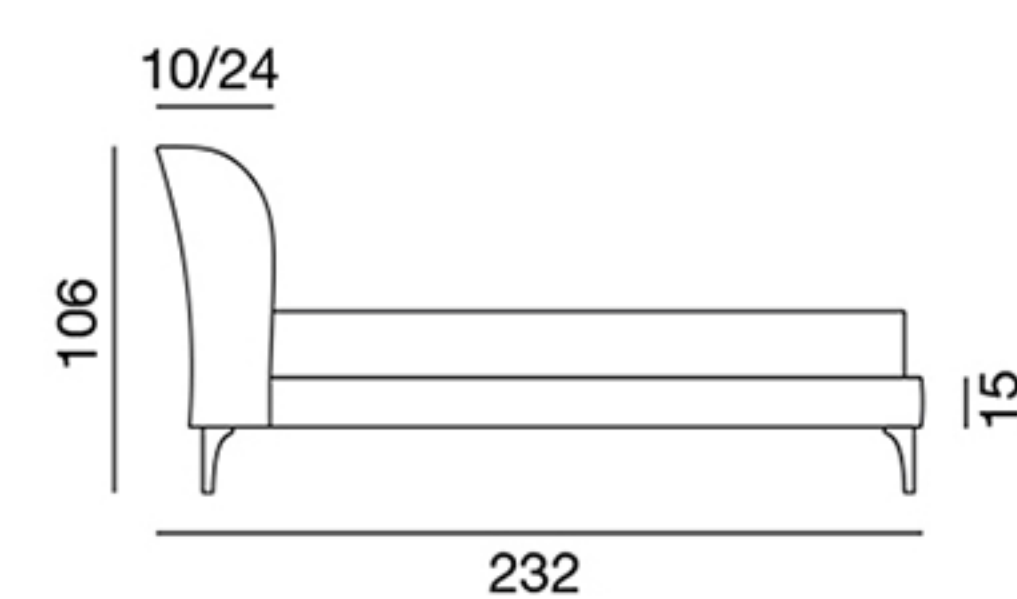

Blu oceano NC7115

Bordeaux NC7088

Testa di moro NC7101

Nastro gros grain
comp. 60% cotone
40% acrilico
Grosgrain ribbon comp.
60% cotton 40% acrylic

Maggiorazione
Extra charge

Carnaby

Giroletto H. 15 senza rete
Bed frame H. 15 without bed base

Dimensioni
rete/materasso
Bed base/
mattress size

193x203

180x200

160x200

153x203

120x200

H.L.P.

103x**239**x228

103x**215**x225

103x**197**x225

103x**190**x228

103x**157**x225

Giroletto H. 15 A- (senza rete)

Bed frame H. 15 A- (without bed base)

Dimensioni
rete/materasso
Bed base/
mattress size

H.L.P.