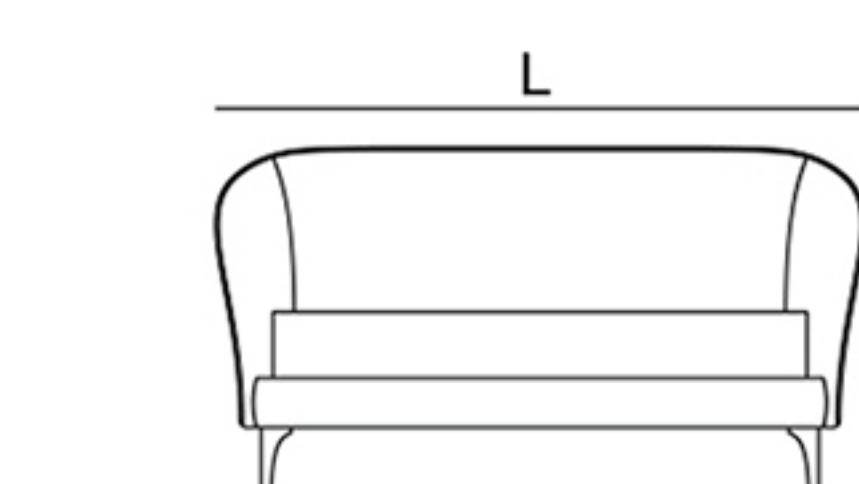

Blu oceano NC7115

Bordeaux NC7088

Testa di moro NC7101

Nastro gros grain
comp. 60% cotone
40% acrilico
Grosgrain ribbon comp.
60% cotton 40% acrylic

Maggiorazione
Extra charge

Carnaby

Giroletto H. 15 senza rete
Bed frame H. 15 without bed base

Dimensioni
rete/materasso
Bed base/
mattress size

193x203

180x200

160x200

153x203

120x200

H.L.P.

103x**239**x228