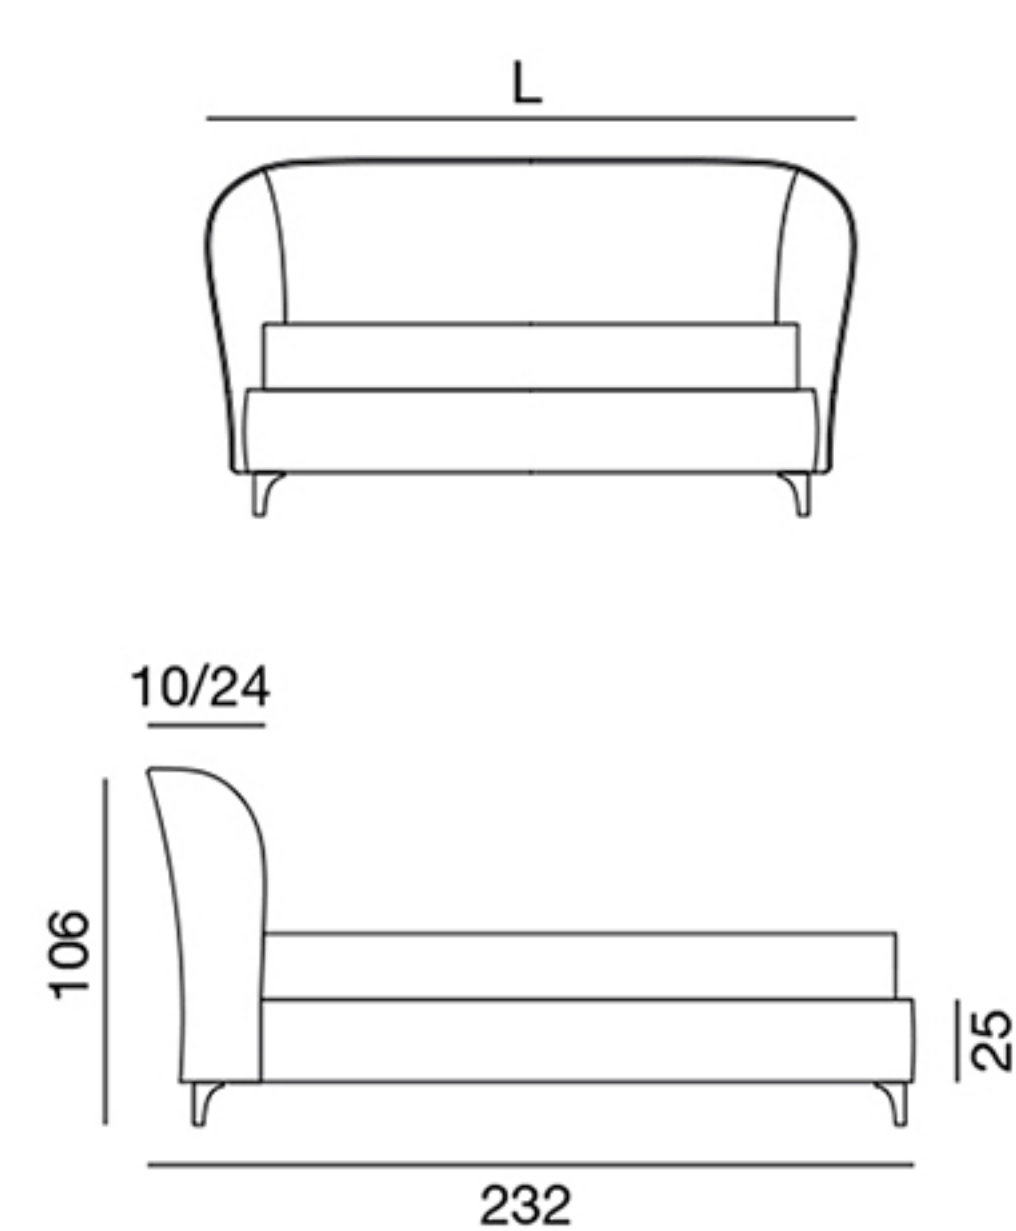

Giroletto H. 15 A-Box con box contenitore (rete Ortopedic Plus)

Bed frame H. 15 A-Box with storage (Ortopedic Plus bed base)

Dimensioni
rete/materasso
Bed base/
mattress size

H.L.P.

193x203

103x**239**x228

180x200

103x**215**x225

160x200

103x**197**x225

153x203

103x**190**x228

Giroletto H. 25 senza rete

Bed frame H. 25 without bed base

Dimensioni
rete/materasso
Bed base/
mattress size

H.L.P.

193x203

107x**239**x228

180x200

107x**215**x225

160x200

107x**197**x225

H.L.P.

193x203

107x**239**x228

180x200

107x**215**x225

160x200

107x**197**x225

153x203