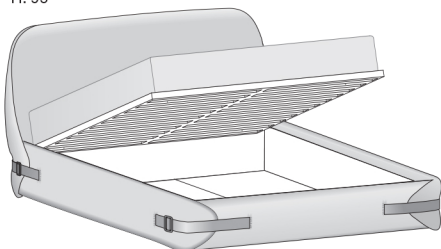

Tape is a padded bed whose sink-in form visually conveys the idea of comfort. The softness of the headboard and bed surround is emphasized by the belts located at the four corners, which compress the padded upholstery as though to retain and support the mattress. It also comes in a storage bed version and can be customized with any of the collection's fabric, leather and imitation leather options, to coordinate with other occasional furniture and soft furnishings in the room.

NOVAMOBILI

Letto TAPE / TAPE bed

H. 95

Tessuto sfoderabile
Removable fabric

Dim. rete Base dim.	Larghezza Width	Profondità Depth	Altezza Height	Peso Weight
160x200 cm	180,5 cm	228 cm	95 cm	59,3 kg
180x200 cm	200,5 cm	228 cm	95 cm	62,4 kg

Con contenitore SIMPLE
With SIMPLE storage base

H. 95

Tessuto sfoderabile
Removable fabric

Dim. rete Base dim.	Larghezza Width	Profondità Depth	Altezza Height	Peso Weight
160x200 cm	180,5 cm	228 cm	95 cm	116,98 kg
180x200 cm	200,5 cm	228 cm	95 cm	122,71 kg

Il meccanismo di apertura SIMPLE consente di portare il piano del letto in posizione rialzata. È studiato per facilitare l'operazione quotidiana di riassetto del letto. Lo stesso meccanismo prevede anche il movimento di apertura totale per accedere al contenitore.