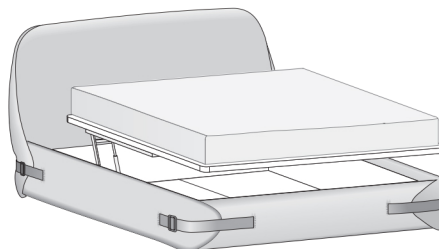

Tape is a padded bed whose sink-in form visually conveys the idea of comfort. The softness of the headboard and bed surround is emphasized by the belts located at the four corners, which compress the padded upholstery as though to retain and support the mattress. It also comes in a storage bed version and can be customized with any of the collection's fabric, leather and imitation leather options, to coordinate with other occasional furniture and soft furnishings in the room.

NOVAMOBILI

Letto TAPE / TAPE bed

H. 95

Tessuto sfoderabile
Removable fabric

Dim. rete Base dim.	Larghezza Width	Profondità Depth	Altezza Height	Peso Weight
160x200 cm	180,5 cm	228 cm	95 cm	59,3 kg
180x200 cm	200,5 cm	228 cm	95 cm	62,4 kg

Con contenitore SIMPLE
With SIMPLE storage base

H. 95

Tessuto sfoderabile
Removable fabric

Dim. rete Base dim.	Larghezza Width	Profondità Depth	Altezza Height	Peso Weight
160x200 cm	180,5 cm	228 cm	95 cm	116,98 kg
180x200 cm	200,5 cm	228 cm	95 cm	122,71 kg

Il meccanismo di apertura SIMPLE consente di portare il piano del letto in posizione rialzata. È studiato per facilitare l'operazione quotidiana di riassetto del letto. Lo stesso meccanismo prevede anche il movimento di apertura totale per accedere al contenitore.