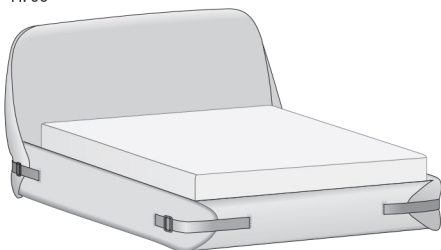

Tape è un letto imbottito dal volume accogliente che comunica visivamente l'idea di comodità. La morbidezza di testiera e giroletto è enfatizzata dalle cinghie posizionate ai quattro angoli che comprimono l'imbottitura come a contenere e sorreggere il materasso. È disponibile anche nella versione con contenitore e può essere personalizzato con tutti i tessuti, pelli ed ecopelli della collezione, coordinandolo con gli altri complementi e tessili della stanza.

Tape is a padded bed whose sink-in form visually conveys the idea of comfort. The softness of the headboard and bed surround is emphasized by the belts located at the four corners, which compress the padded upholstery as though to retain and support the mattress. It also comes in a storage bed version and can be customized with any of the collection's fabric, leather and imitation leather options, to coordinate with other occasional furniture and soft furnishings in the room.

NOVAMOBILI

Letto TAPE / TAPE bed

H. 95

Tessuto sfoderabile
Removable fabric

Dim. rete Base dim.	Larghezza Width	Profondità Depth	Altezza Height	Peso Weight
160x200 cm	180,5 cm	228 cm	95 cm	59,3 kg
180x200 cm	200,5 cm	228 cm	95 cm	62,4 kg

Il meccanismo di apertura SIMPLE consente di portare il piano del letto in posizione rialzata. È studiato per facilitare l'operazione quotidiana di riassetto del letto. Lo stesso meccanismo prevede anche il movimento di apertura totale per accedere al contenitore.