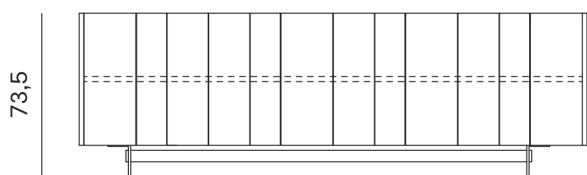

MADIA STRIPE / STRIPE SIDEBOARD

MADIA STRIPE CON 3 ANTE STRIPE SIDEBOARD WITH 3 FRONTS

168

51,1

Larghezza Width	Profondità Depth	Altezza Height	Peso Weight
168 cm	51,1 cm	73,5 cm	86,26 kg

Peso Weight
90,89 kg

Con top in light stone sp. 0,6 cm
With 0,6cm-thick light stone top

Peso Weight
131,23 kg

Con top in marmo e pietra lavica sp. 2 cm
With 2cm-thick marble and lava stone top

Peso Weight
86,26 kg

Con top in cuoio sp. 0,5 cm
With 0,5cm-thick leather top

MADIA STRIPE / STRIPE SIDEBOARD

MADIA STRIPE CON 4 ANTE STRIPE SIDEBOARD WITH 4 FRONTS

222,8

51,1

Larghezza Width	Profondità Depth	Altezza Height	Peso Weight
222,8 cm	51,1 cm	73,5 cm	106,42 kg

Peso Weight
113,22 kg