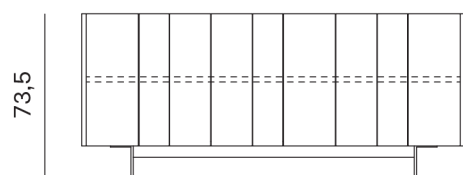

La successione delle linee verticali creano ritmo e movimento. La sporgenza delle ante rispetto al piano ne permette l'apertura. Queste sono le caratteristiche della madia Stripe sorretta da lame verticali in metallo cromato.

MADIA STRIPE / STRIPE SIDEBOARD

MADIA STRIPE CON 3 ANTE STRIPE SIDEBOARD WITH 3 FRONTS

168

51,1

Larghezza Width	Profondità Depth	Altezza Height	Peso Weight
168 cm	51,1 cm	73,5 cm	86,26 kg

Peso Weight
90,89 kg

MADIA STRIPE / STRIPE SIDEBOARD

MADIA STRIPE CON 4 ANTE STRIPE SIDEBOARD WITH 4 FRONTS

222,8

51,1

Larghezza Width	Profondità Depth	Altezza Height	Peso Weight
222,8 cm	51,1 cm	73,5 cm	106,42 kg

Peso Weight
113,22 kg