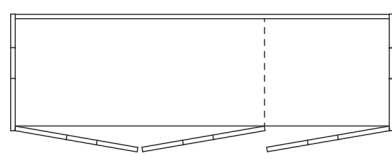

La successione delle linee verticali creano ritmo e movimento. La sporgenza delle ante rispetto al piano ne permette l'apertura. Queste sono le caratteristiche della madia Stripe sorretta da lame verticali in metallo cromato.

A run of vertical lines creating rhythm and movement. Doors standing proud of the top so that they can be gripped for opening. These are the distinguishing features of the Stripe sideboard, which stands on vertical blades of chrome-finish metal.

MADIA STRIPE / STRIPE SIDEBOARD

MADIA STRIPE CON 3 ANTE STRIPE SIDEBOARD WITH 3 FRONTS

168

51,1

Larghezza Width	Profondità Depth	Altezza Height	Peso Weight
168 cm	51,1 cm	73,5 cm	86,26 kg

Peso Weight
90,89 kg

MADIA STRIPE / STRIPE SIDEBOARD

MADIA STRIPE CON 4 ANTE STRIPE SIDEBOARD WITH 4 FRONTS

222,8

51,1

Larghezza Width	Profondità Depth	Altezza Height	Peso Weight
222,8 cm	51,1 cm	73,5 cm	106,42 kg

Peso Weight
113,22 kg