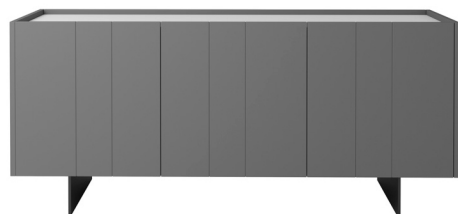

La successione delle linee verticali creano ritmo e movimento. La sporgenza delle ante rispetto al piano ne permette l'apertura. Queste sono le caratteristiche della madia Stripe sorretta da lame verticali in metallo cromato.

A run of vertical lines creating rhythm and movement. Doors standing proud of the top so that they can be gripped for opening. These are the distinguishing features of the Stripe sideboard, which stands on vertical blades of chrome-finish metal.

MADIA STRIPE / STRIPE SIDEBOARD

MADIA STRIPE CON 3 ANTE STRIPE SIDEBOARD WITH 3 FRONTS

168

51,1

Larghezza Width	Profondità Depth	Altezza Height	Peso Weight
168 cm	51,1 cm	73,5 cm	86,26 kg

Peso Weight
90,89 kg

Con top in light stone sp. 0,6 cm
With 0,6cm-thick light stone top

Peso Weight
131,23 kg

Con top in marmo e pietra lavica sp. 2 cm
With 2cm-thick marble and lava stone top

Peso Weight
86,26 kg

Con top in cuoio sp. 0,5 cm
With 0,5cm-thick leather top