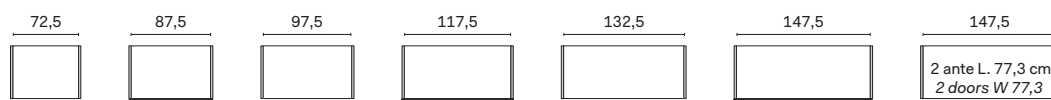

moduli scorrevoli angolo / sliding door corner module

MANIGLIE / HANDLES

Profilo verticale a tutta altezza.
L'anta interna viene fornita con un profilo P. 4,5 cm e un profilo P. 3,2 cm.
L'anta esterna viene fornita con 2 profili P. 4,5 cm.

*Full-height vertical profile.
The inner door comes with a 4,5cm-deep profile and a 3,2cm-deep profile.
The outer door comes with two 4,5cm-deep profiles.*

RIDUZIONI A MISURA / CUTTING TO SIZE

L'anta CRYSTAL può essere ridotta in altezza.