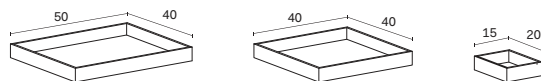

Vassoio estraibile / Pull-out tray

Finitura brunito / Bronze finish

Larghezza / Width
72,5-87,5-97,5-117,5

Porta pantaloni estraibile / Pull-out trouser rack

Finitura brunito / Bronze finish

Larghezza / Width
72,5-87,5-97,5-117,5

Vassoio estraibile / Pull-out tray

Finitura brunito / Bronze finish

Larghezza / Width
72,5-87,5-97,5-117,5

Vassoio estraibile / Pull-out tray

Finitura brunito / Bronze finish

Larghezza / Width
72,5-87,5-97,5-117,5

Vassoi in folding / Mitre-folded trays

In folding sp. 0,8 cm / Mitre-folded 0,8 cm thick

Altezza 5 cm / Height 5 cm

Combinazioni possibili / Possible combinations

Per VASSOIO L. 72,5 cm
/ For TRAY W 72,5 cm

Per VASSOIO L. 87,5 cm
/ For TRAY W 87,5 cm

Per VASSOIO L. 97,5 cm
/ For TRAY W 97,5 cm

Per VASSOIO L. 117,5 cm
/ For TRAY W 117,5 cm

Vaschette interne / Tray inserts

In 03Z Similpelle / In 03Z Leatherette