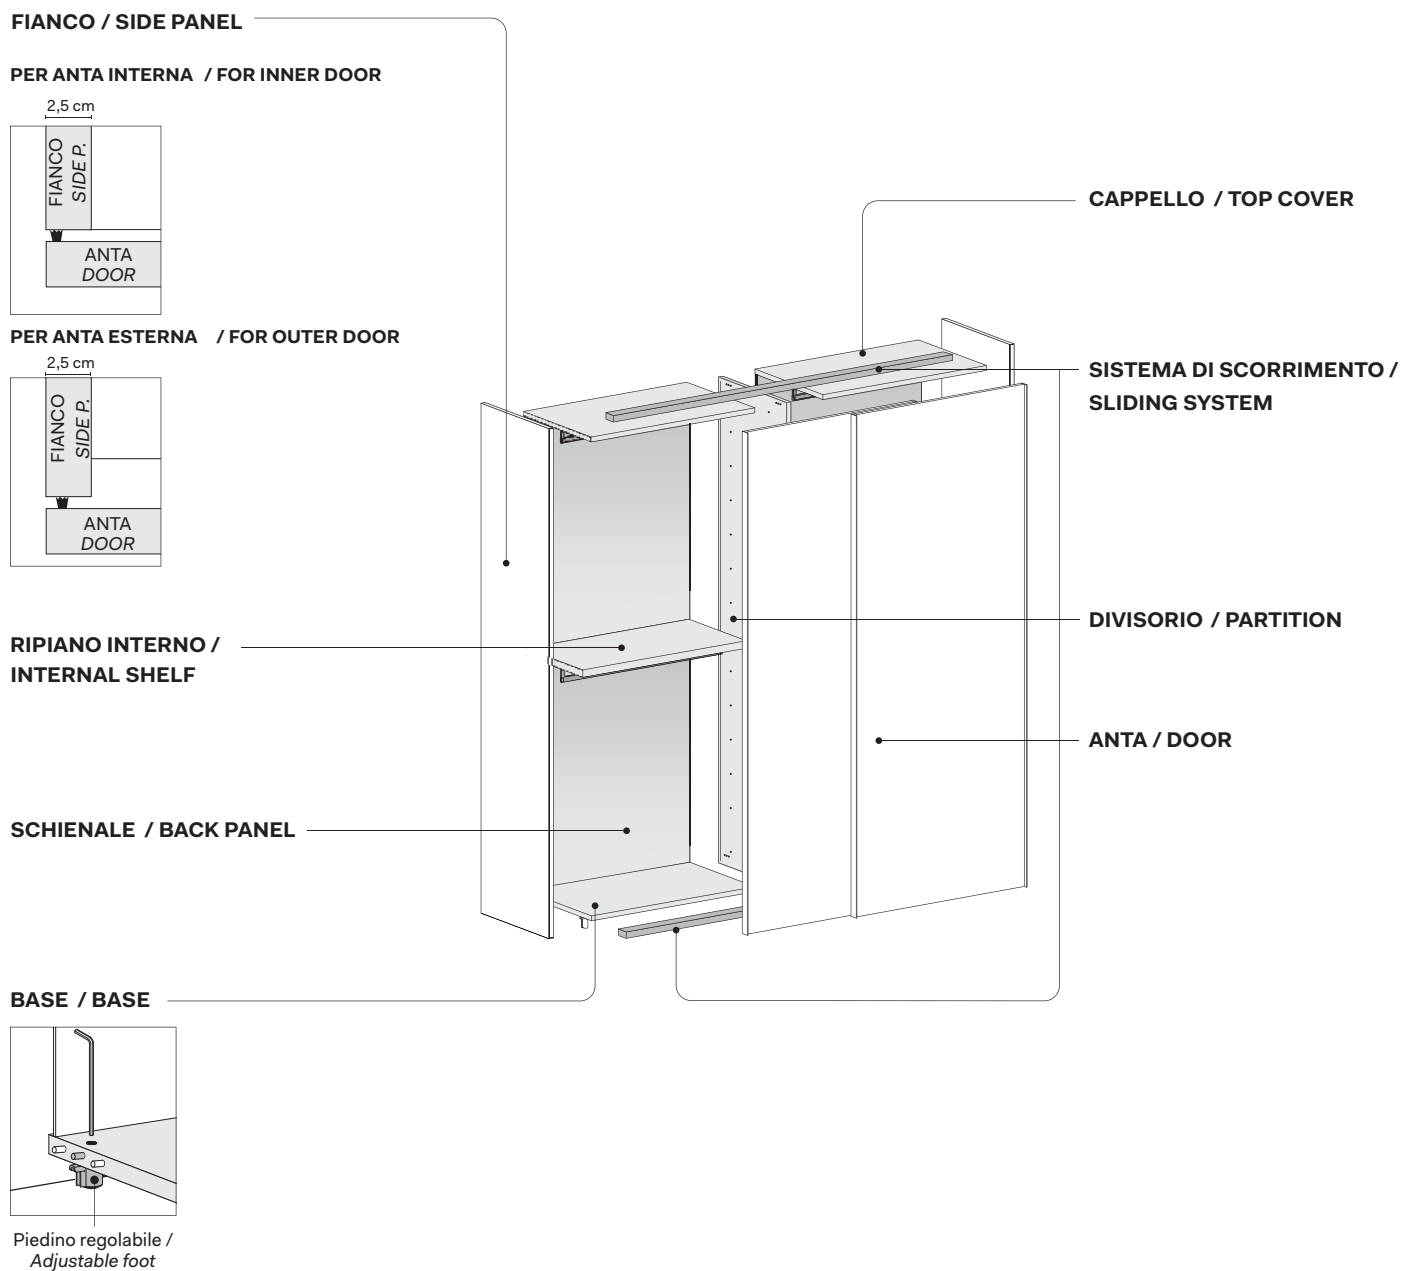

ARMADIO SCORREVOLE SLIDING WARDROBE

Note per la sicurezza / Notes on safety

È consigliabile posizionare l'armadio lontano da fonti di calore e dalla luce solare diretta.

It is advisable to position the wardrobe away from sources of heat and out of direct sunlight.