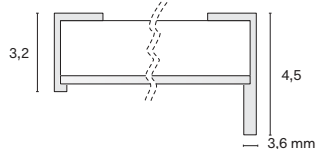

Anta CRYSTAL dimensioni e modularità / CRYSTAL door: dimensions and module size	p. 03
Caratteristiche tecniche armadi / Wardrobes technical features	p. 04
Modularità armadi / Wardrobes module size	p. 05
Esempi modularità armadi / Module size example	p. 06
Accessori interni / Internal accessories	p. 07
Illuminazione / Lighting	p. 10

ANTA CRYSTAL / CRYSTAL DOOR

DIMENSIONI / DIMENSIONS

Altezze / Heights

Larghezze / Widths

Sezione / Section

Profondità armadio / Wardrobe depth

MODULI / MODULES

moduli scorrevoli / sliding door modules

moduli scorrevoli angolo / sliding door corner module

MANIGLIE / HANDLES

Profilo verticale a tutta altezza.
L'anta interna viene fornita con un profilo P. 4,5 cm e un profilo P. 3,2 cm.
L'anta esterna viene fornita con 2 profili P. 4,5 cm.

*Full-height vertical profile.
The inner door comes with a 4,5cm-deep profile and a 3,2cm-deep profile.
The outer door comes with two 4,5cm-deep profiles.*

RIDUZIONI A MISURA / CUTTING TO SIZE

L'anta CRYSTAL può essere ridotta in altezza.