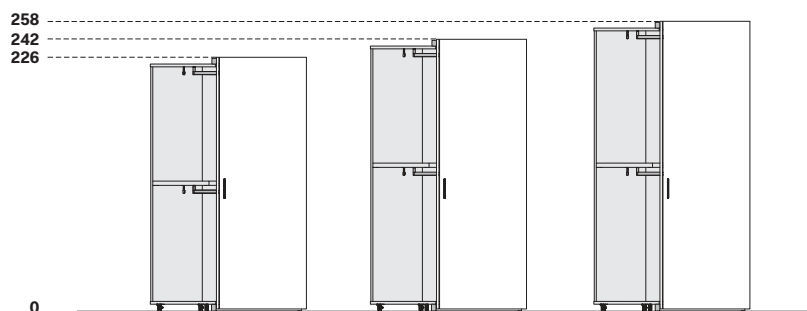

MODULI ANGOLO / CORNER MODULES

ALTEZZA / HEIGHT

Altezza comprensiva di piedino regolabile.

Height includes adjustable foot.