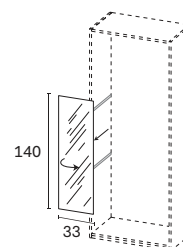

Sp. 1,2 cm in folding / Mitre-folded 1,2 cm thick
Prof. 48,7 cm / Depth 48,7 cm

Larghezza / Width
42,5-47,5-57,5-72,5

Crociera interna / Pigeon hole

Sp. 1,2 cm / 1,2 cm thick
Prof. 48,6 cm / Depth 48,6 cm

Larghezza / Width
87,5-97,5-117,5

Porta cravatte estraibile / Pull-out tie organizer

Appendiabiti estraibile P. 36 cm / Pull-out hanging rail D 36 cm

Finitura alluminio satinato / Satin aluminium finish

Specchiera interno anta / Inside door mirror

Specchiera orientabile / Revolving mirror

Attrezzatura estraibile / Pull-out fittings

Vassoio estraibile / Pull-out tray

Finitura brunito / Bronze finish

Larghezza / Width
72,5-87,5-97,5-117,5

Porta pantaloni estraibile / Pull-out trouser rack

Con maniglia standard / With standard handle

Prof. 48,7 cm / Depth 48,7 cm

Altezza / Height

33,8

Anche in prof. 33,7 cm /
Also depth 33,7 cm

Larghezza / Width

42,5-47,5-57,5-72,5-87,5-
97,5-117,5

Altezza / Height