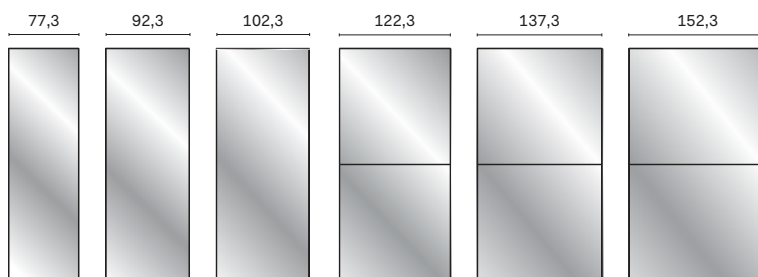

DIMENSIONI / DIMENSIONS

Altezze / Heights

Larghezze / Widths

Sezione / Section

Profondità armadio / Wardrobe depth

MODULI / MODULES

moduli scorrevoli / sliding door modules