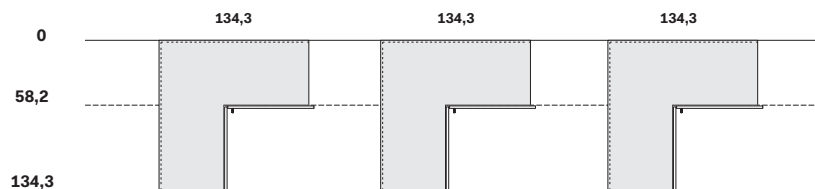

PROFONDITÀ SCOCCA / CARCASS DEPTH

La profondità totale varia in funzione del tipo di anta utilizzata.

Total depth varies depending on the type of door used.